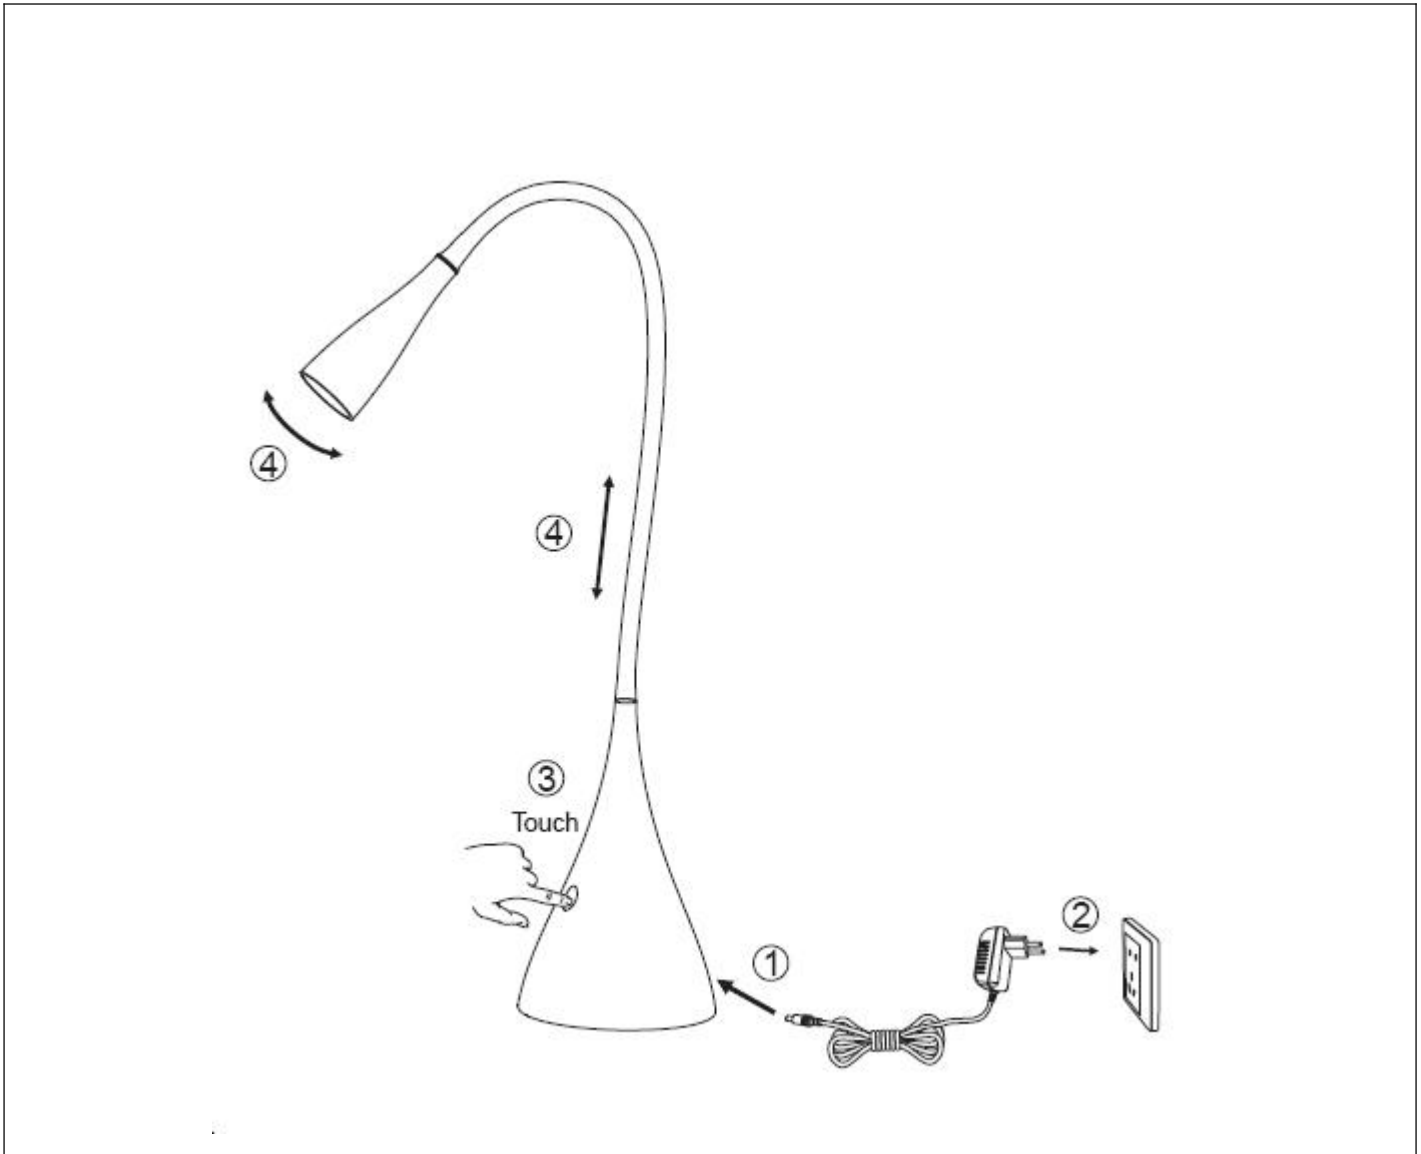

General

Dimensions LxWxH : 11.2 cm x 11.2 cm x 48.5 cm
Height minimum : -
Height maximum : 48.5 cm
Dimensions shade LxWxH : 4 cm x 4 cm x 12.5 cm
Main material : Plastic
Ceiling rose material : Plastic
Color : black and white
Style : Modern
Shape : Long
Weight : 1,26 kg
Warranty : 3 years

Product specifications

Dimmable : Touch dimmable in three steps
Light direction : Around (Diffuse)
Adjustable in height : Adjustable In Height (Before Installation)
Directional : Not Directional
Cable : Yes, Cable On Driver
Cable length : 180 cm
Sensor : Without Sensor
Control : Light Switch Control
IP-Class : 20
Electric class : 3
Light source including : Yes
Light source number : 1
Power requirements : DC 11V 0.3A (220-240V~50Hz main input)
Bulb type & maximum wattage : 0.5W LED (3W in total)

For more specifications, dimensions please visit

www.lucide.com

ZOZY

Item number :18650/03/30, 18650/03/31

EAN code : 5411212185389, 54112185396

If dimmable in steps:

- Dit toestel dimt in verschillende stappen. Telkens u het toestel aanraakt zal de lichtintensiteit veranderen.
- Cet appareil s'éclaire en plusieurs étapes. Chaque fois qu'on le touche, l'intensité lumineuse change.
- This item is dimmable in different steps. Each time the item is touched, the light intensity changes.
- Dieses Apparat dimmt in mehrere Malen. Wenn Sie das Apparat berühren, soll die Lichtintensität ändern.

For more specifications of this product please visit
www.lucide.com

LUCIDE

INSTALLATION DRAWING SPECIFICATIONS

Dit product bevat een lichtbron van energie-efficiëntieklasse F
Ce produit contient une source lumineuse de classe énergétique F
This product contains a light source of energy efficiency class F
Dieses Produkt enthält eine Lichtquelle der Energieeffizienzklasse F
Ten produkt zawiera ród o wiat a o klasie efektywno ci energetycznej F