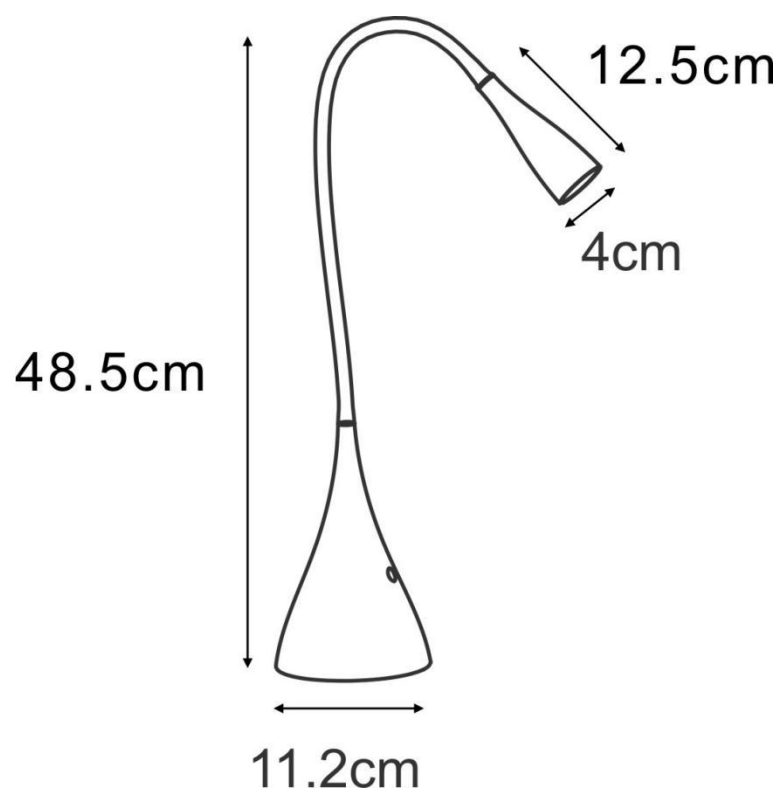

General

Dimensions LxWxH : 11.2 cm x 11.2 cm x 48.5 cm
Height minimum : -
Height maximum : 48.5 cm
Dimensions shade LxWxH : 4 cm x 4 cm x 12.5 cm
Main material : Plastic
Ceiling rose material : Plastic
Color : black and white
Style : Modern
Shape : Long
Weight : 1,26 kg
Warranty : 3 years

Product specifications

Dimmable : Touch dimmable in three steps
Light direction : Around (Diffuse)
Adjustable in height : Adjustable In Height (Before Installation)
Directional : Not Directional
Cable : Yes, Cable On Driver
Cable length : 180 cm
Sensor : Without Sensor
Control : Light Switch Control
IP-Class : 20
Electric class : 3
Light source including : Yes
Light source number : 1
Power requirements : DC 11V 0.3A (220-240V~50Hz main input)
Bulb type & maximum wattage : 0.5W LED (3W in total)

For more specifications, dimensions please visit

www.lucide.com

ZOZY

Item number :18650/03/30, 18650/03/31

EAN code : 5411212185389, 54112185396

If dimmable in steps:

- Dit toestel dimt in verschillende stappen. Telkens u het toestel aanraakt zal de lichtintensiteit veranderen.
- Cet appareil s'éclaire en plusieurs étapes. Chaque fois qu'on le touche, l'intensité lumineuse change.
- This item is dimmable in different steps. Each time the item is touched, the light intensity changes.
- Dieses Apparat dimmt in mehrere Malen. Wenn Sie das Apparat berühren, soll die Lichtintensität ändern.