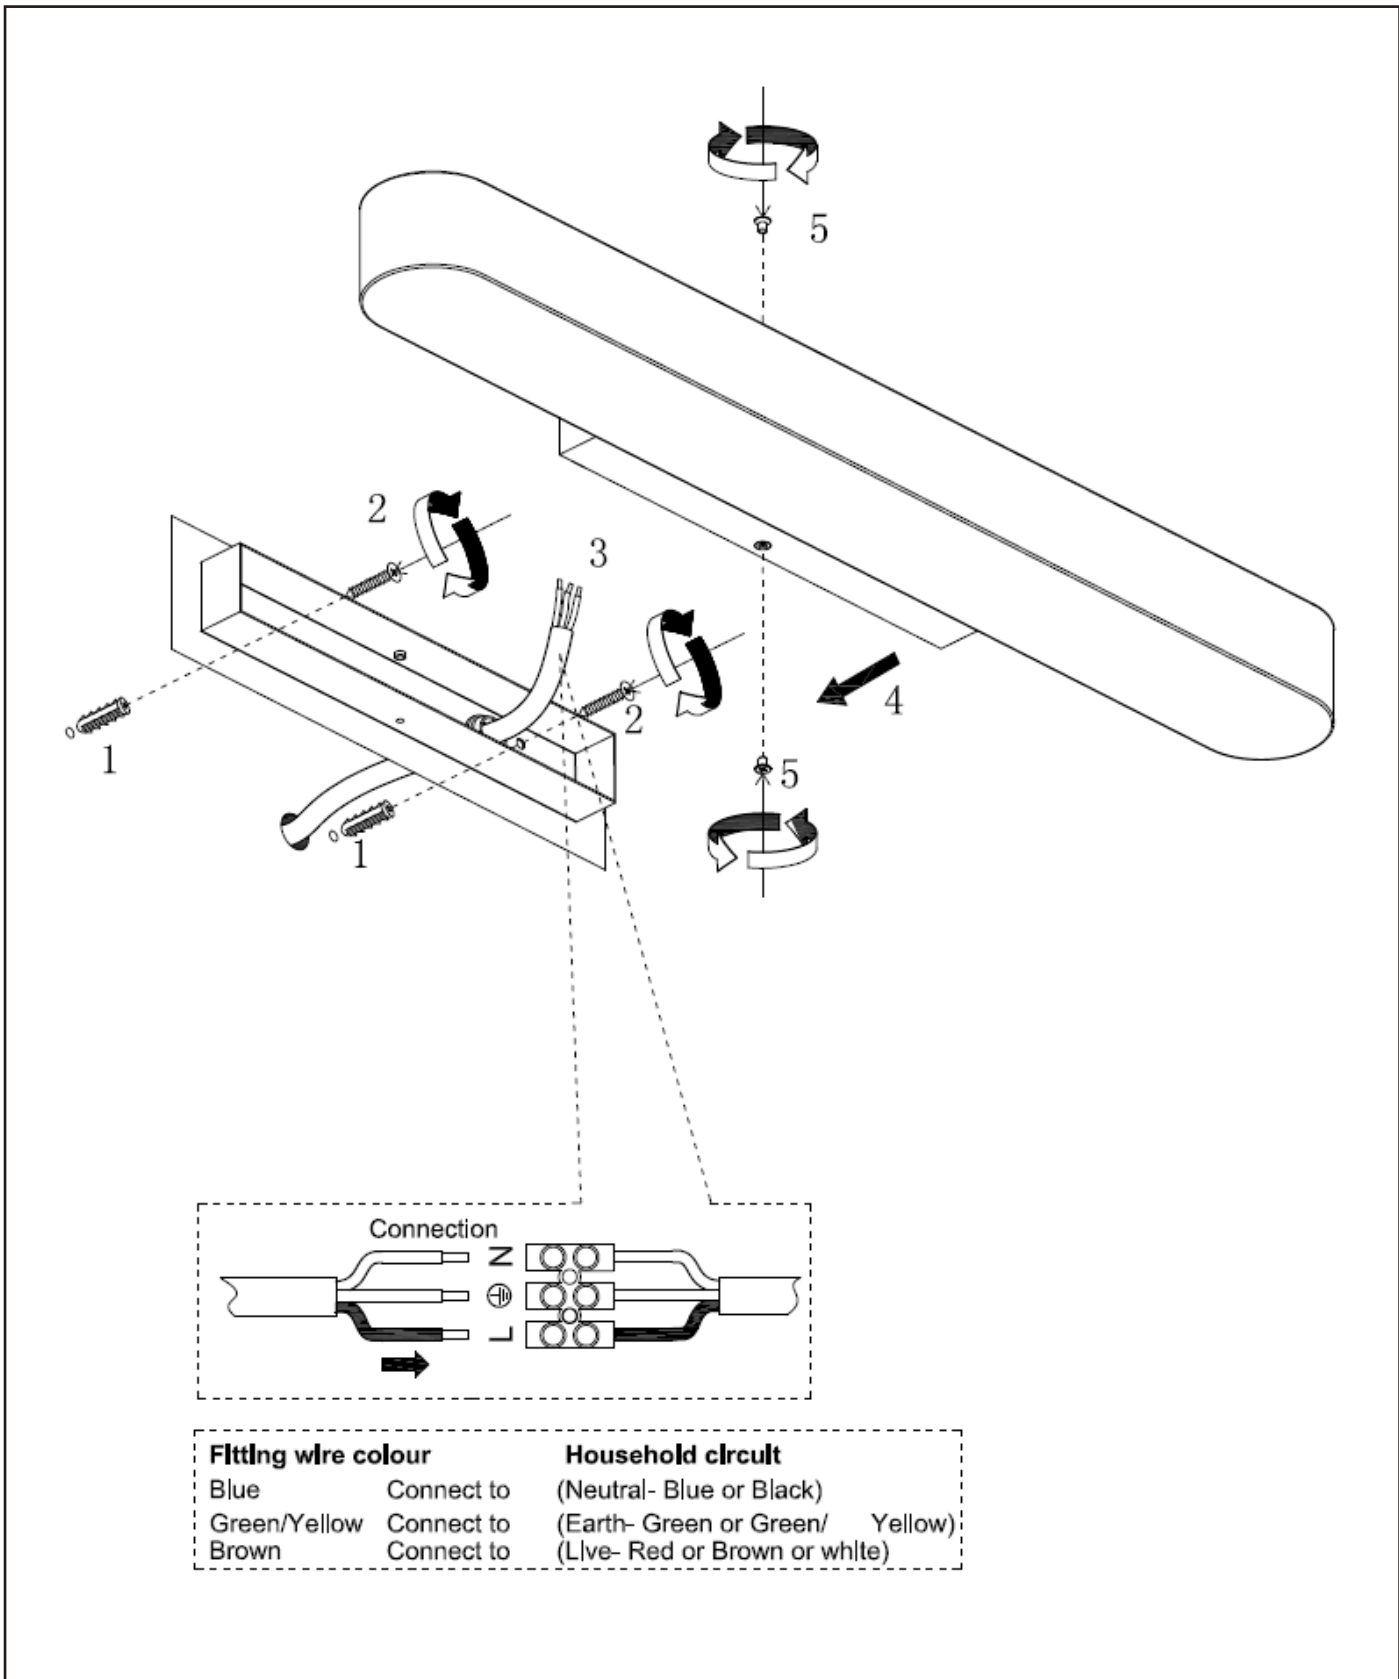

LUCIDE

item number : 04209/18/30
EAN code : 5411212040473

MADELON

General

Dimensions LxWxH : 90 cm x 9.4 cm x 8 cm
Height minimum : 5 cm
Height maximum : 8 cm
Dimensions shade LxWxH : 90 cm x 6.5 cm x 5 cm
Main material : Steel and Acrylic
Ceiling rose material : -
Color : Sand black and Milky white
Style : Modern
Shape : Strip shape
Weight : 2.26 kg
Warranty : 3 year warranty

Installation of items in bathroom:

Product specifications

Dimmable : No
Light direction : Around (Diffuse)
Adjustable in height : Not adjustable In Height
(Before Installation)
Directional : Not Directional
Cable : No cable On Product
Cable length : - cm
Sensor : Without Sensor
Control : Light Switch Control
IP-Class : 44
Electric class : 1
Light source including ?: Yes
Lamp socket : SMD LED
Light source number : 1
Power requirements : 220-240V~50Hz
Bulb type & maximum wattage : SMD LED 18W

IP21

For more specifications of
this product please visit
www.lucide.com

MADELON

Item number : 04209/18/30

EAN code : 5 4112120 40473

Dit product bevat een lichtbron van energie-efficiëntieklasse G
 Ce produit contient une source lumineuse de classe énergétique G
 Dieses Produkt enthält eine Lichtquelle der Energieeffizienzklasse G
 This product contains a light source of energy efficiency class G
 Ten produkt zawiera źródło światła o klasie efektywności energetycznej G