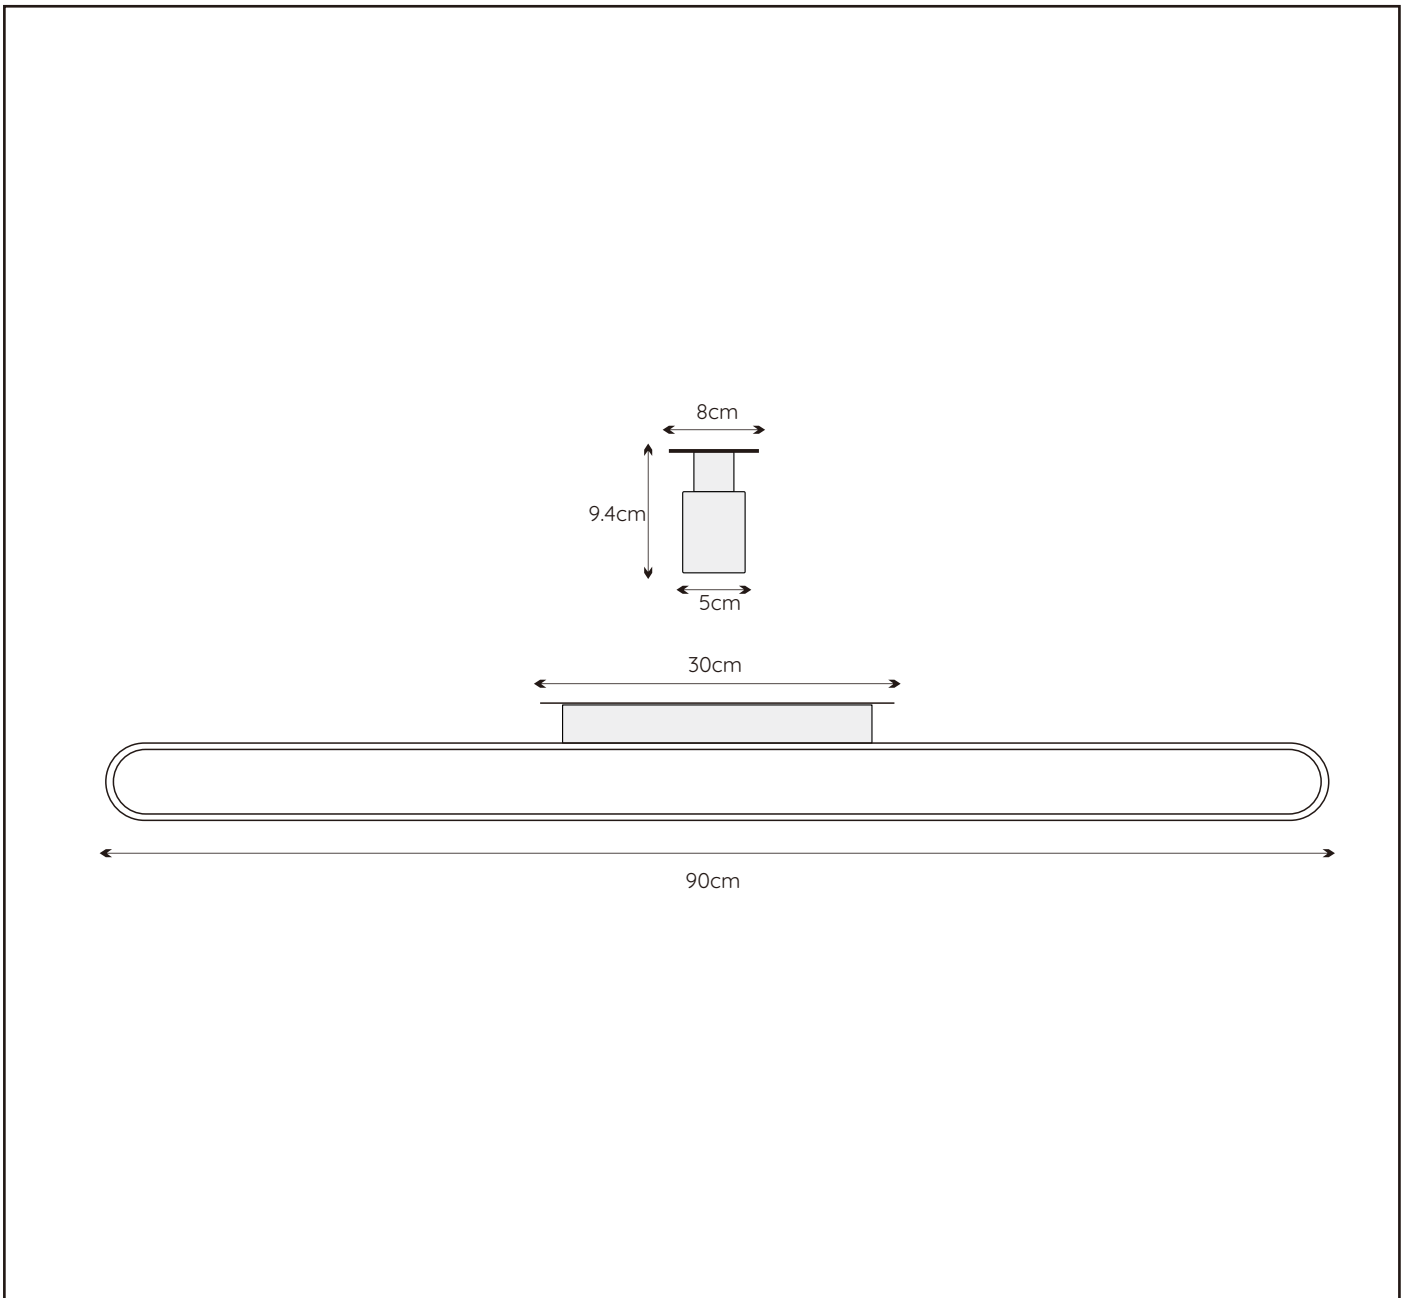

LUCIDE

item number : 04209/18/30
EAN code : 5411212040473

MADELON

General

Dimensions LxWxH : 90 cm x 9.4 cm x 8 cm
Height minimum : 5 cm
Height maximum : 8 cm
Dimensions shade LxWxH : 90 cm x 6.5 cm x 5 cm
Main material : Steel and Acrylic
Ceiling rose material : -
Color : Sand black and Milky white
Style : Modern
Shape : Strip shape
Weight : 2.26 kg
Warranty : 3 year warranty

Installation of items in bathroom:

Product specifications

Dimmable : No
Light direction : Around (Diffuse)
Adjustable in height : Not adjustable In Height
(Before Installation)
Directional : Not Directional
Cable : No cable On Product
Cable length : - cm
Sensor : Without Sensor
Control : Light Switch Control
IP-Class : 44
Electric class : 1
Light source including ?: Yes
Lamp socket : SMD LED
Light source number : 1
Power requirements : 220-240V~50Hz
Bulb type & maximum wattage : SMD LED 18W

IP21

For more specifications of
this product please visit
www.lucide.com

MADELON

Item number : 04209/18/30

EAN code : 5 4112120 40473

Dit product bevat een lichtbron van energie-efficiëntieklasse G
 Ce produit contient une source lumineuse de classe énergétique G
 Dieses Produkt enthält eine Lichtquelle der Energieeffizienzklasse G
 This product contains a light source of energy efficiency class G
 Ten produkt zawiera źródło światła o klasie efektywności energetycznej G