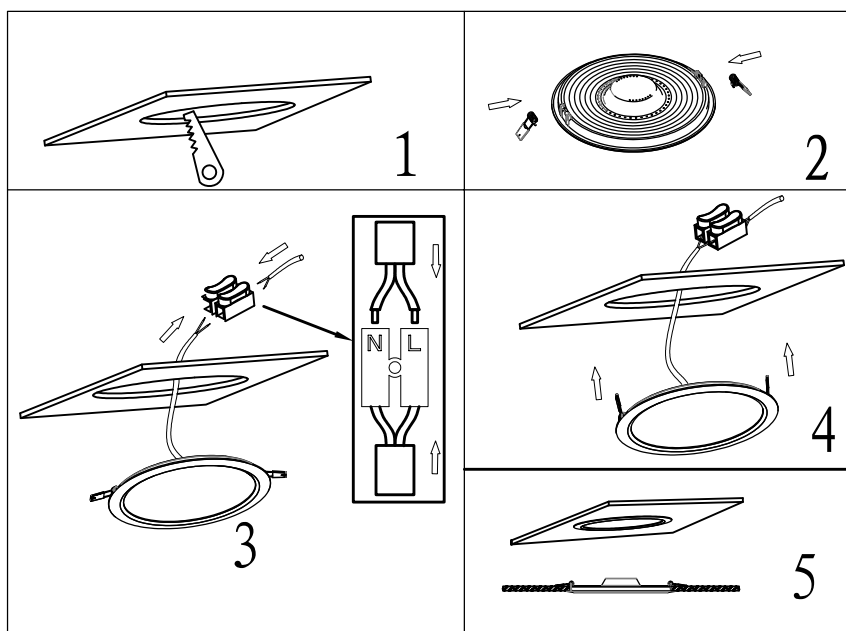

### General

Dimensions lxwxh : Ø22.5x3 cm  
 Height minimum : 3 cm  
 Height maximum : 3 cm  
 Dimensions shade lxwxh : -  
 Main material : PC and Aluminum  
 Ceiling rose material : -  
 Color : White  
 Style : Modern  
 Shape : Round  
 Weight : 0.38 kg  
 Warranty : 3 years

### Product specifications

Dimmable : No  
 Light direction : Down light  
 Adjustable in height : No  
 (Before Installation)  
 Directional : No  
 Cable : No  
 Cable length : -  
 Sensor : No  
 Control : Light switch control  
 IP-Class : 20  
 Electric class : 2  
 Light source including ? : Yes  
 Lamp socket : -  
 Light source number : 90 chips  
 Power requirements : 230V~ 50/60Hz  
 Bulb type & maximum wattage : LED 18W

# TENDO LED 2 IN 1

item number : 07105/18/31

EAN code : 5411212071767

For more specifications, dimensions please visit

[www.lucide.com](http://www.lucide.com)

With frame

Without frame

Dit product bevat een lichtbron van energie-efficiëntieklasse F  
 Ce produit contient une source lumineuse de classe énergétique F  
 This product contains a light source of energy efficiency class F  
 Dieses Produkt enthält eine Lichtquelle der Energieeffizienzklasse F  
 Ten produkt zawiera źródło światła o klasie efektywności energetycznej F