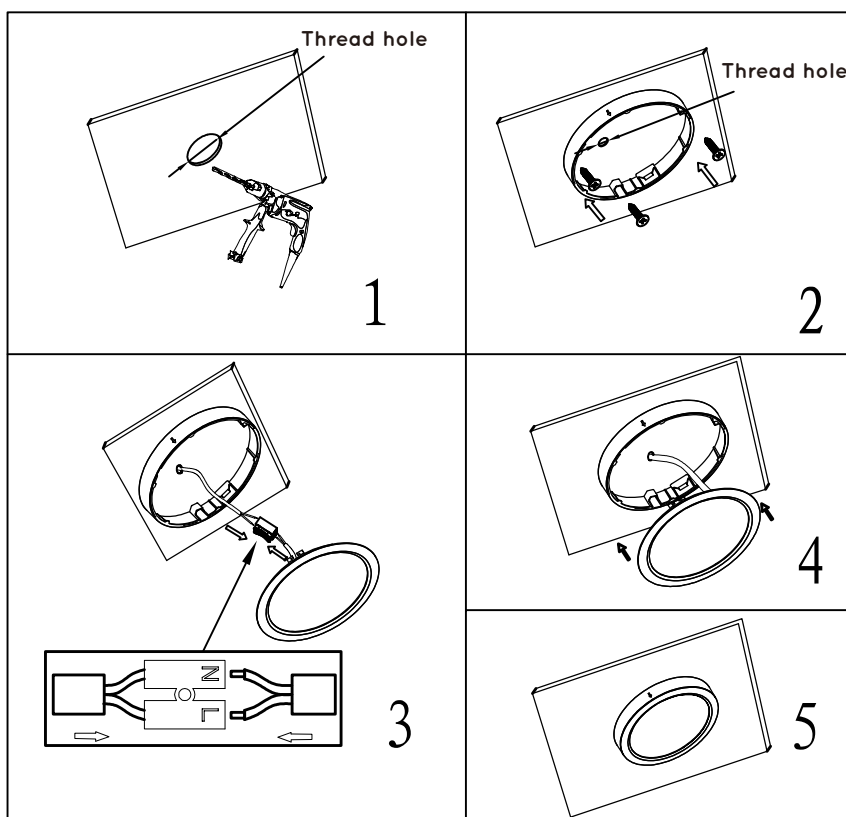

### General

Dimensions lxwxh : Ø22.5x3 cm  
 Height minimum : 3 cm  
 Height maximum : 3 cm  
 Dimensions shade lxwxh : -  
 Main material : PC and Aluminum  
 Ceiling rose material : -  
 Color : White  
 Style : Modern  
 Shape : Round  
 Weight : 0.38 kg  
 Warranty : 3 years

### Product specifications

Dimmable : No  
 Light direction : Down light  
 Adjustable in height : No  
 (Before Installation)  
 Directional : No  
 Cable : No  
 Cable length : -  
 Sensor : No  
 Control : Light switch control  
 IP-Class : 20  
 Electric class : 2  
 Light source including ? : Yes  
 Lamp socket : -  
 Light source number : 90 chips  
 Power requirements : 230V~ 50/60Hz  
 Bulb type & maximum wattage : LED 18W

# TENDO LED 2 IN 1

item number : 07105/18/31

EAN code : 5411212071767

For more specifications, dimensions please visit

[www.lucide.com](http://www.lucide.com)

With frame

Without frame

Dit product bevat een lichtbron van energie-efficiëntieklasse F  
 Ce produit contient une source lumineuse de classe énergétique F  
 This product contains a light source of energy efficiency class F  
 Dieses Produkt enthält eine Lichtquelle der Energieeffizienzklasse F  
 Ten produkt zawiera źródło światła o klasie efektywności energetycznej F