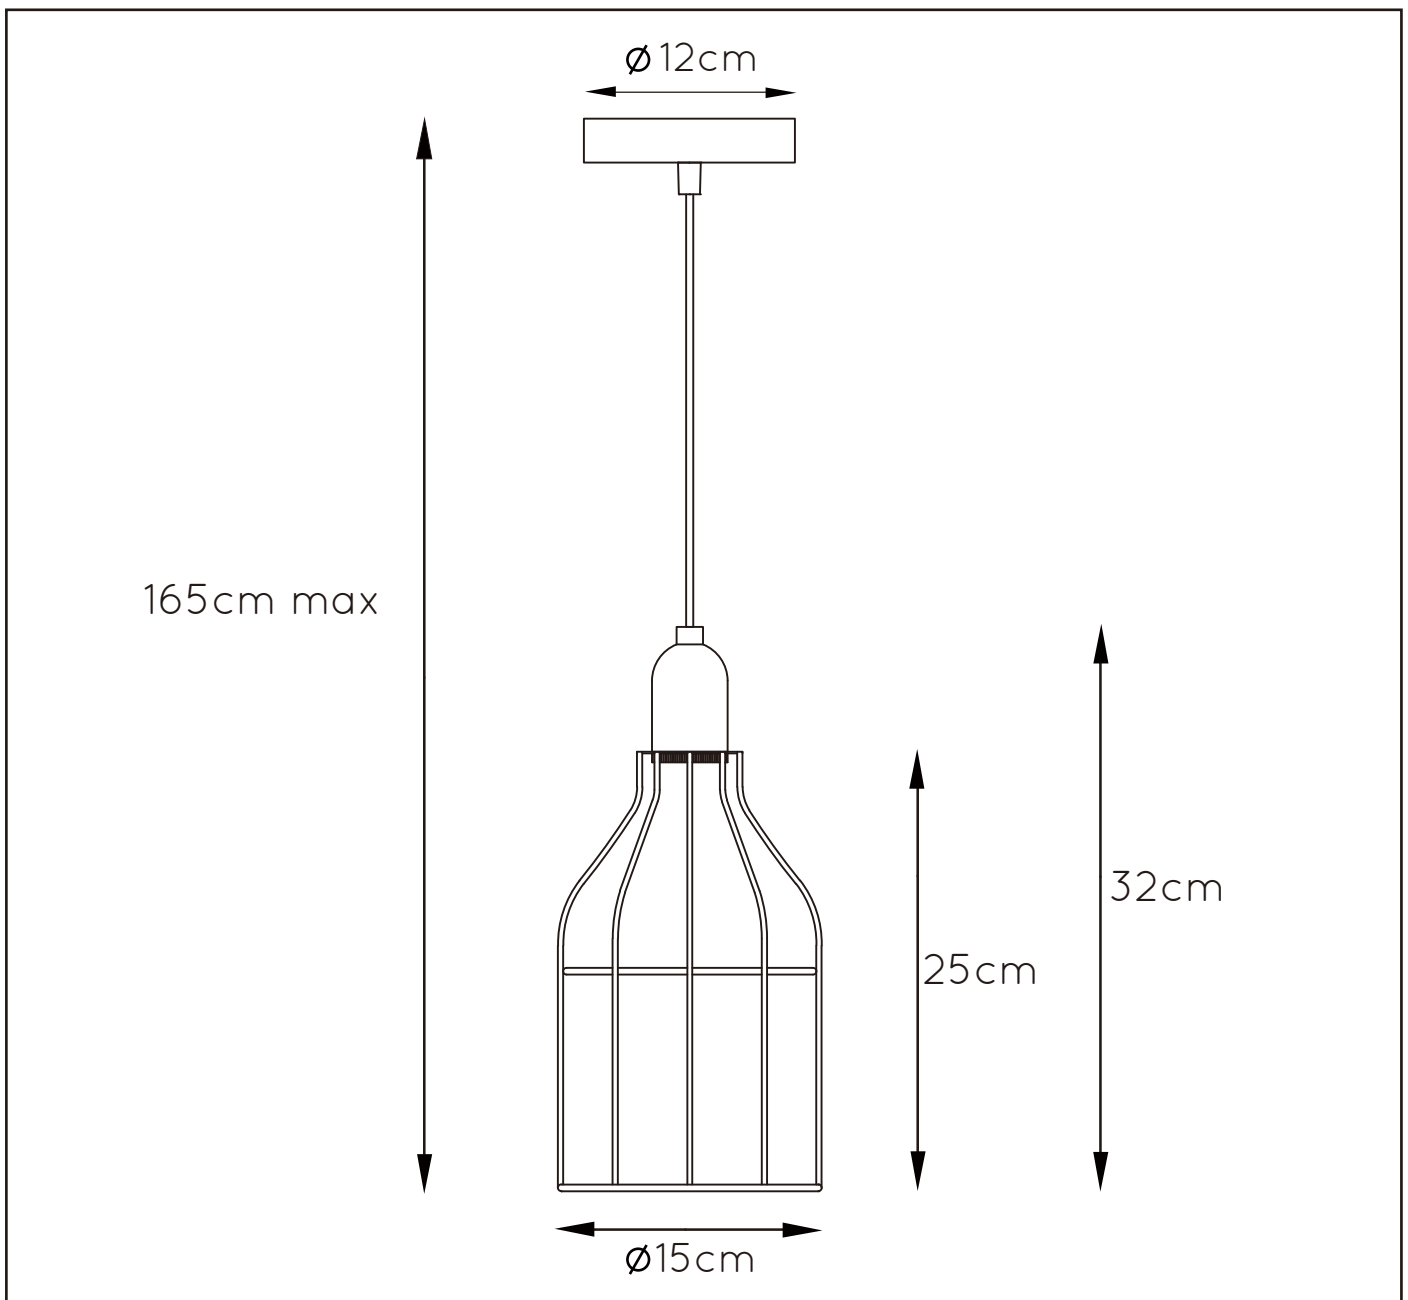

**RECOMMENDED LUCIDE  
 LIGHT SOURCE**

**49047/25/65**

Light source dimmable : Yes

Light source incl. : No

**General**

**Dimensions LxWxH** : 15 cm x 15 cm x 165 cm  
**Height minimum** : 40cm  
**Height maximum** : 165cm  
**Dimensions shade LxWxH** : 15 cm x 15 cm x 32 cm  
**Main material** : Metal  
**Ceiling rose material** : Metal  
**Color** : Blue & Pink  
**Style** : Modern  
**Shape** : Round  
**Weight** : 0.45kg  
**Warranty** : 2 years

**Product specifications**

**Dimmable** : No  
**Light direction** : Around (Diffuse)  
**Adjustable in height** : Adjustable In Height (Before Installation)  
**Directional** : Not Directional  
**Cable** : Yes, Cable On Product  
**Cable length** : 130 cm  
**Sensor** : Without Sensor  
**Control** : Light Switch Control  
**IP-Class** : 20  
**Electric class** : 1  
**Light source including ?** : No  
**Lamp socket** : E27  
**Light source number** : 1  
**Power requirements** : 220-240V~50Hz  
**Bulb type & maximum wattage** : E27- max.60W

# POLA

Item number : 08327/01/35  
EAN code : 5411212082954

Item number : 08327/01/66  
EAN code : 5411212082961