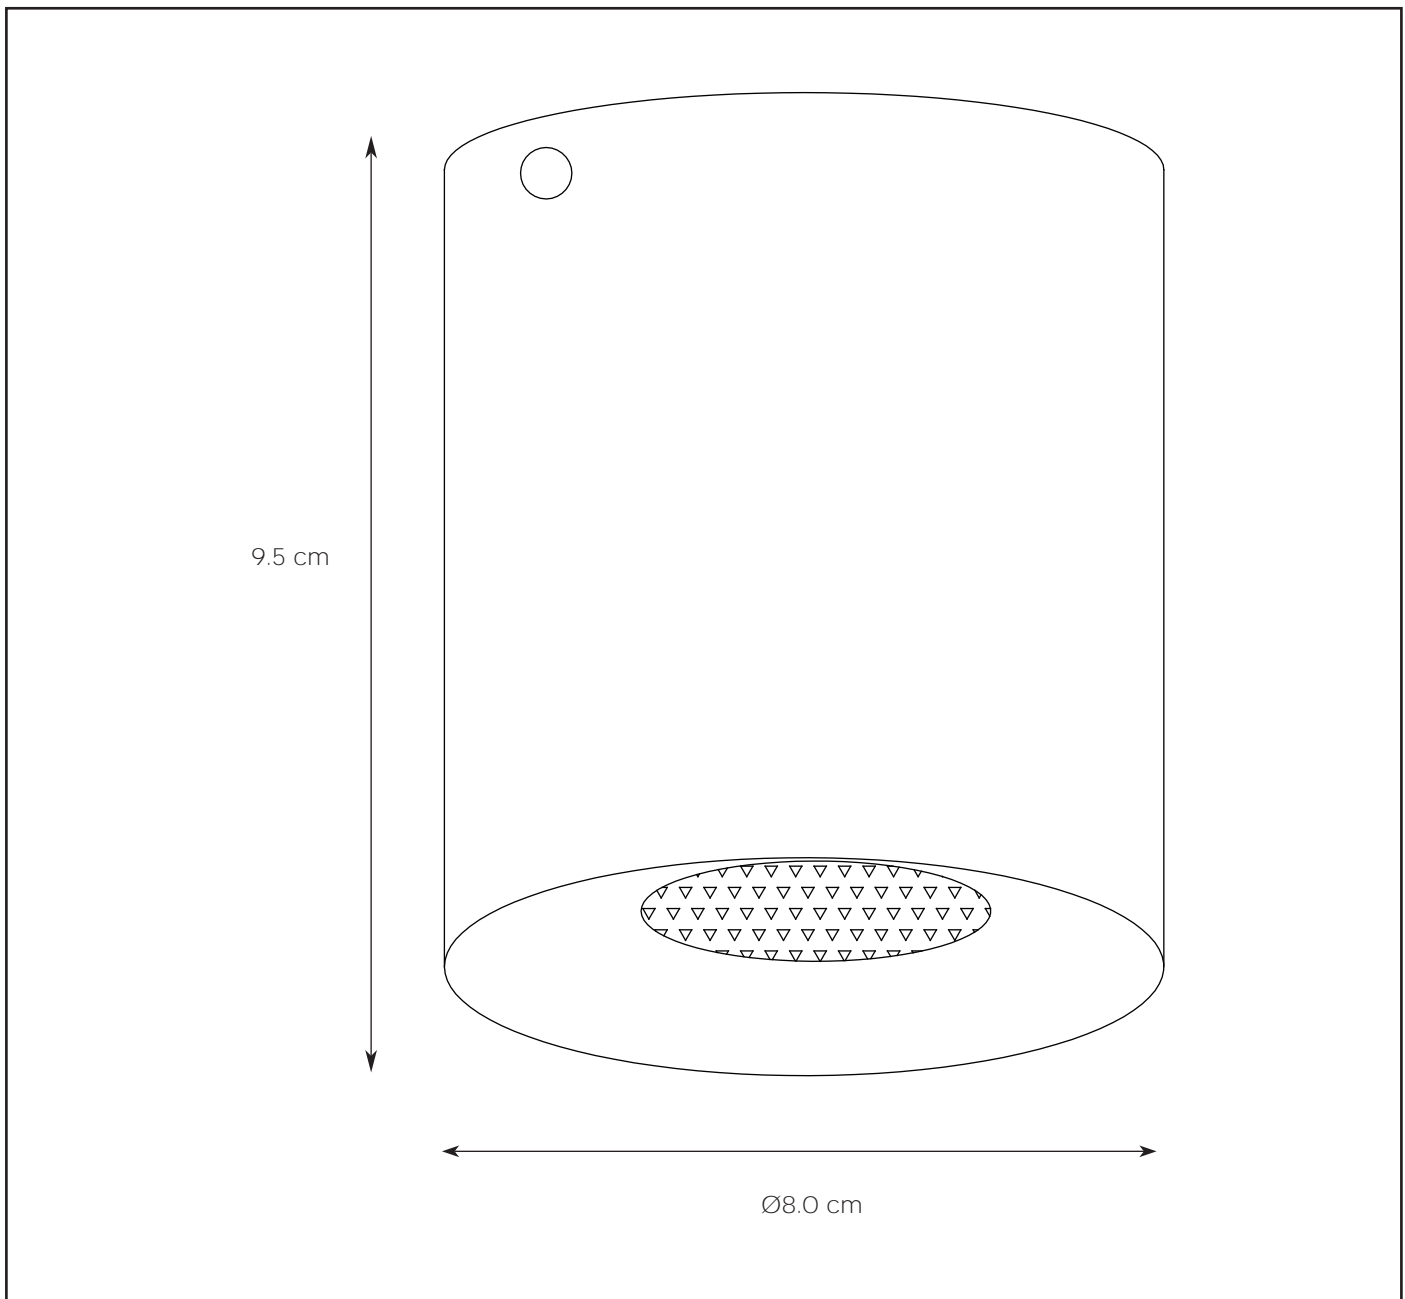

# BODI

Item number : 09100/01/12

EAN code : 5411212091529

Item number : 09100/01/30

EAN code : 5411212091536

Item number : 09100/01/31

EAN code : 5411212091543

For more specifications, dimensions please visit