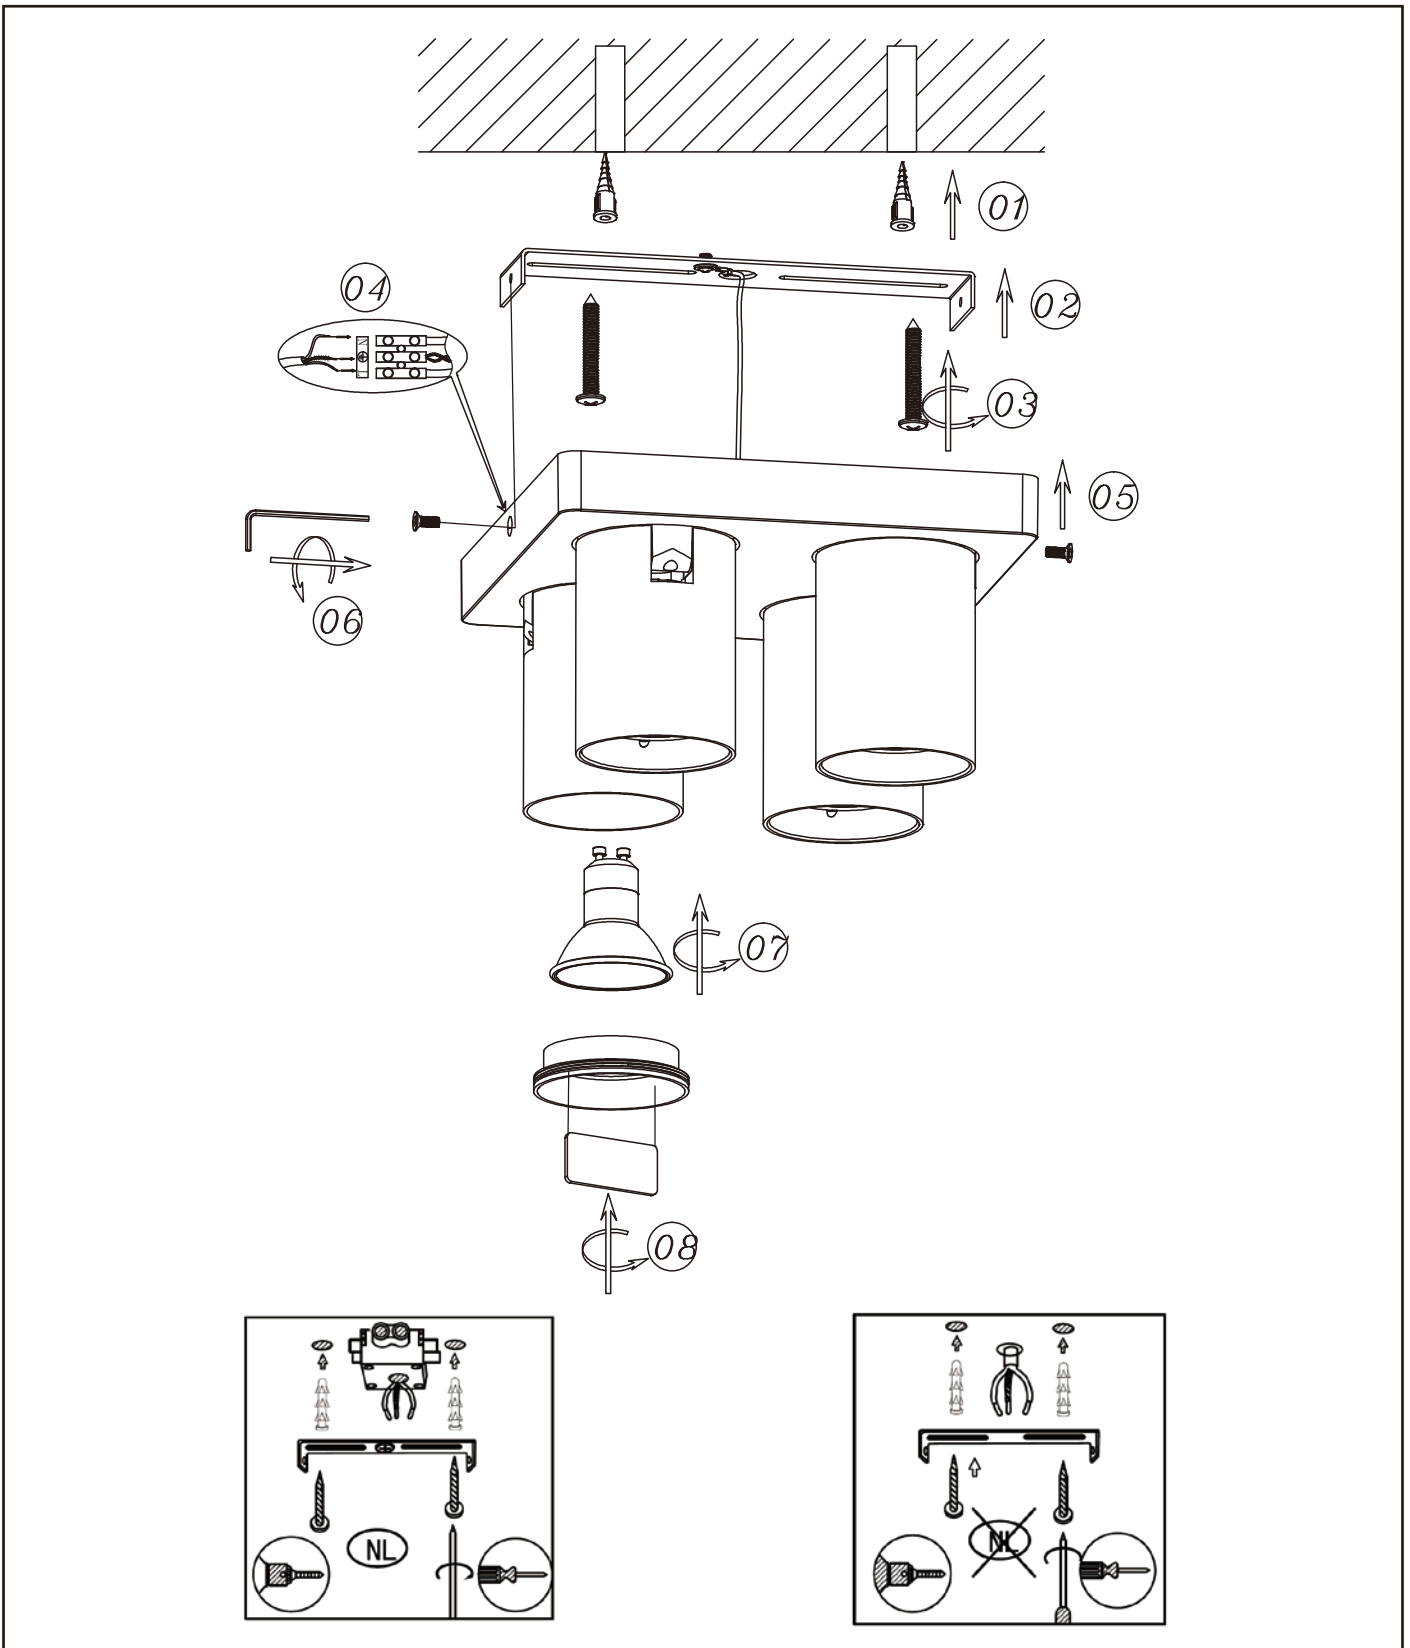

RECOMMENDED LUCIDE LIGHT SOURCE

49009/05/30

Light source dimmable : Yes. Dim to warm
 Light source incl. : Yes

General

Dimensions LxWxH : 20cm x20cm x 11.3cm
Height maximum : 11.3cm
Dimensions shade LxWxH : D6.5cm x 8.8cm
Main material : aluminium
Ceiling rose material : aluminium
Color : Sand Black , White/Black
Style : Modern
Shape : square
Weight : 1.567kg
Warranty : 2 years

Product specifications

Dimmable : Yes
Light direction : downward
Adjustable in height : Yes
Directional : Directional
Cable : Without Cable
Cable length : N/A
Sensor : Without Sensor
Control : Light Switch Control
IP-Class : IP20
Electric class : 1
Light source including ? : Yes
Lamp socket : GU10
Light source number : 4
Power requirements : 220-240V~50Hz
Bulb type & maximum wattage : GU10 LED MAX.4x5W

For more specifications of this product please visit
www.lucide.com

NIGEL

Item number : 09929/20/30

EAN code : 5411212092595

Item number : 09929/20/31

EAN code : 5411212092601

Dit product bevat een lichtbron van energie-efficiëntieklasse A+
 Ce produit contient une source lumineuse de classe énergétique A+
 This product contains a light source of energy efficiency class A+
 Dieses Produkt enthält eine Lichtquelle der Energieeffizienzklasse A+
 Ten produkt zawiera ród o wiat a o klasie efektywno ci energetycznej A+