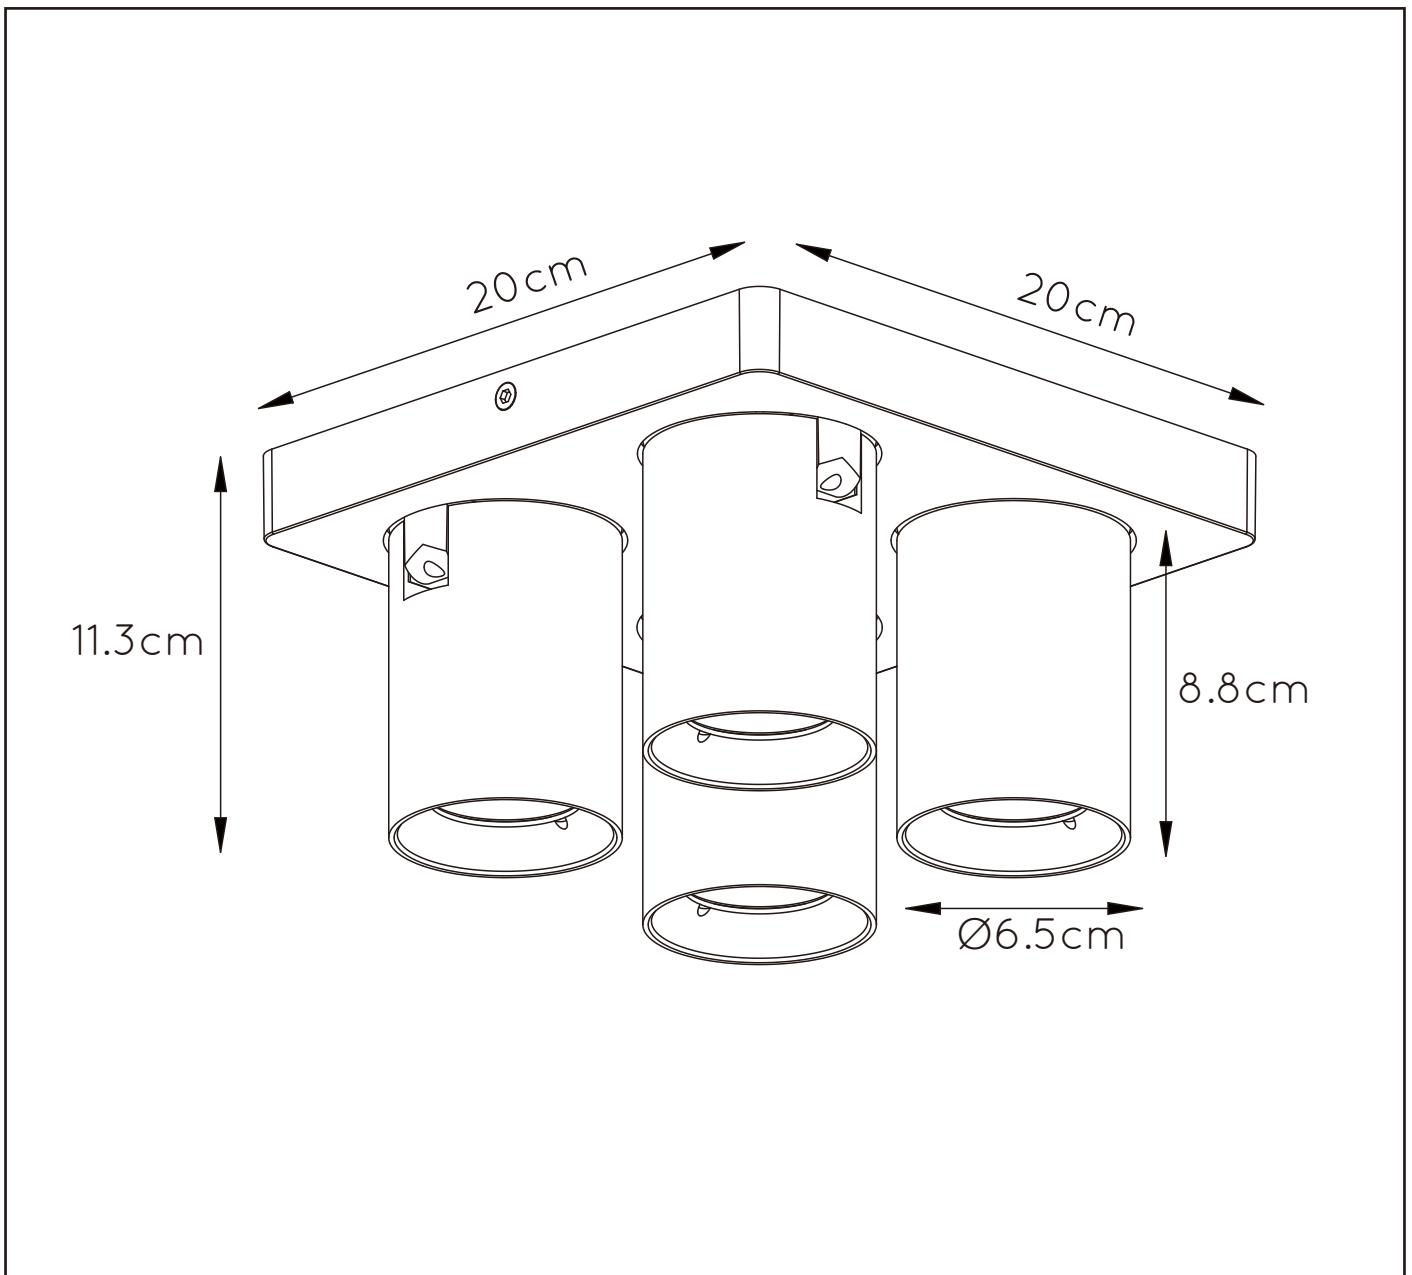

RECOMMENDED LUCIDE LIGHT SOURCE

49009/05/30

Light source dimmable : Yes. Dim to warm
 Light source incl. : Yes

General

Dimensions LxWxH : 20cm x20cm x 11.3cm
Height maximum : 11.3cm
Dimensions shade LxWxH : D6.5cm x 8.8cm
Main material : aluminium
Ceiling rose material : aluminium
Color : Sand Black , White/Black
Style : Modern
Shape : square
Weight : 1.567kg
Warranty : 2 years

Product specifications

Dimmable : Yes
Light direction : downward
Adjustable in height : Yes
Directional : Directional
Cable : Without Cable
Cable length : N/A
Sensor : Without Sensor
Control : Light Switch Control
IP-Class : IP20
Electric class : 1
Light source including ? : Yes
Lamp socket : GU10
Light source number : 4
Power requirements : 220-240V~50Hz
Bulb type & maximum wattage : GU10 LED MAX.4x5W

For more specifications of this product please visit
www.lucide.com

NIGEL

Item number : 09929/20/30

EAN code : 5411212092595

Item number : 09929/20/31

EAN code : 5411212092601

Dit product bevat een lichtbron van energie-efficiëntieklasse A+
 Ce produit contient une source lumineuse de classe énergétique A+
 This product contains a light source of energy efficiency class A+
 Dieses Produkt enthält eine Lichtquelle der Energieeffizienzklasse A+
 Ten produkt zawiera ród o wiat a o klasie efektywno ci energetycznej A+