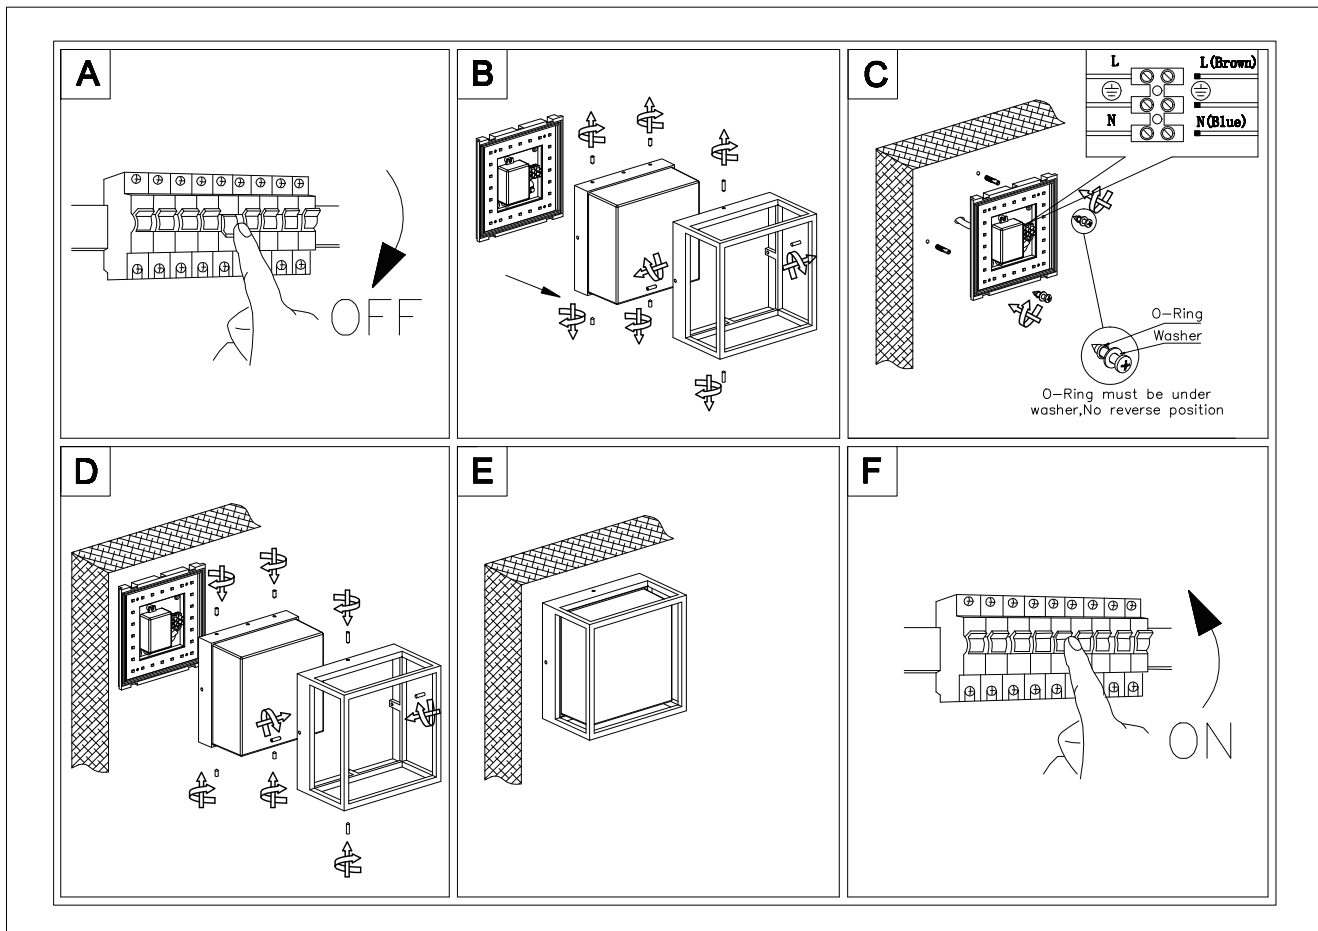

**General**

**Dimensions LxWxH :** 16.8CM x 10CM x 16.8CM  
**Height minimum :** 16.8 cm  
**Height maximum :** 16.8 cm  
**Dimensions shade LxWxH :**  
**Main material :** Die-casting Aluminum  
**Ceiling rose material :**  
**Color :** BLACK  
**Style :** Modern  
**Shape :** As Shown  
**Weight :** 1.2KG  
**Warranty :** 3 years

**Product specifications**

**Dimmable :** No  
**Light direction :** Wall Light  
**Adjustable in height :** No  
**Directional :** Not Directional  
**Cable :** No  
**Cable length :** -  
**Sensor :** Without Sensor  
**Control :** Light Switch Control  
**IP-Class :** 54  
**Electric class :** 1  
**Light source including ?:** Yes  
**Lamp socket :** LED  
**Light source number :** 32x0.3W  
**Power requirements :** 220-240V~50Hz  
**Bulb type & maximum wattage :** LED 9.6W

LUCIDE

TECHNICAL DRAWING & DIMENSIONS

## SINGA-LED

Item number : 15801/10/30  
EAN code : 5 411212151827

For more specifications, dimensions please visit  
[www.lucide.com](http://www.lucide.com)

Dit product bevat een lichtbron van energie-efficiëntieklasse G  
 Ce produit contient une source lumineuse de classe énergétique G  
 This product contains a light source of energy efficiency class G  
 Dieses Produkt enthält eine Lichtquelle der Energieeffizienzklasse G  
 Ten produkt zawiera ród o wiat a o klasie efektywno ci energetycznej G