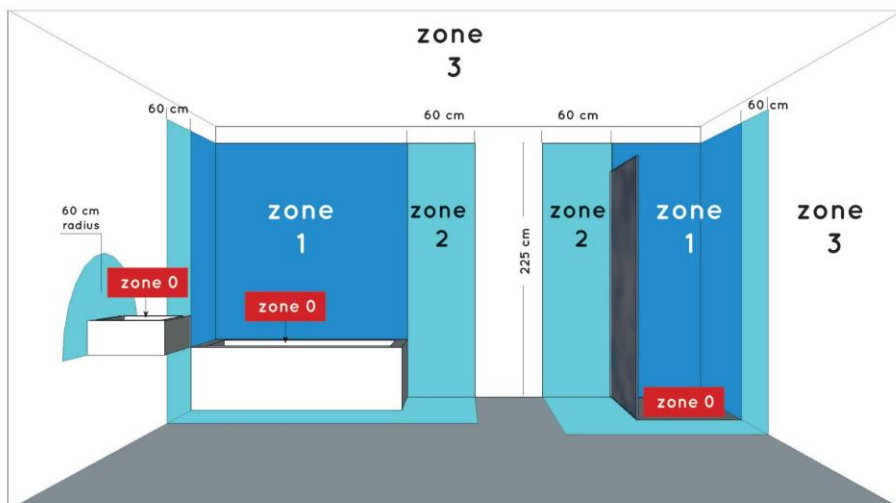

IP classifications	zone 0	zone 1 minimum	zone 2 minimum	zone 3 minimum

For more specifications of this product please visit www.lucide.com