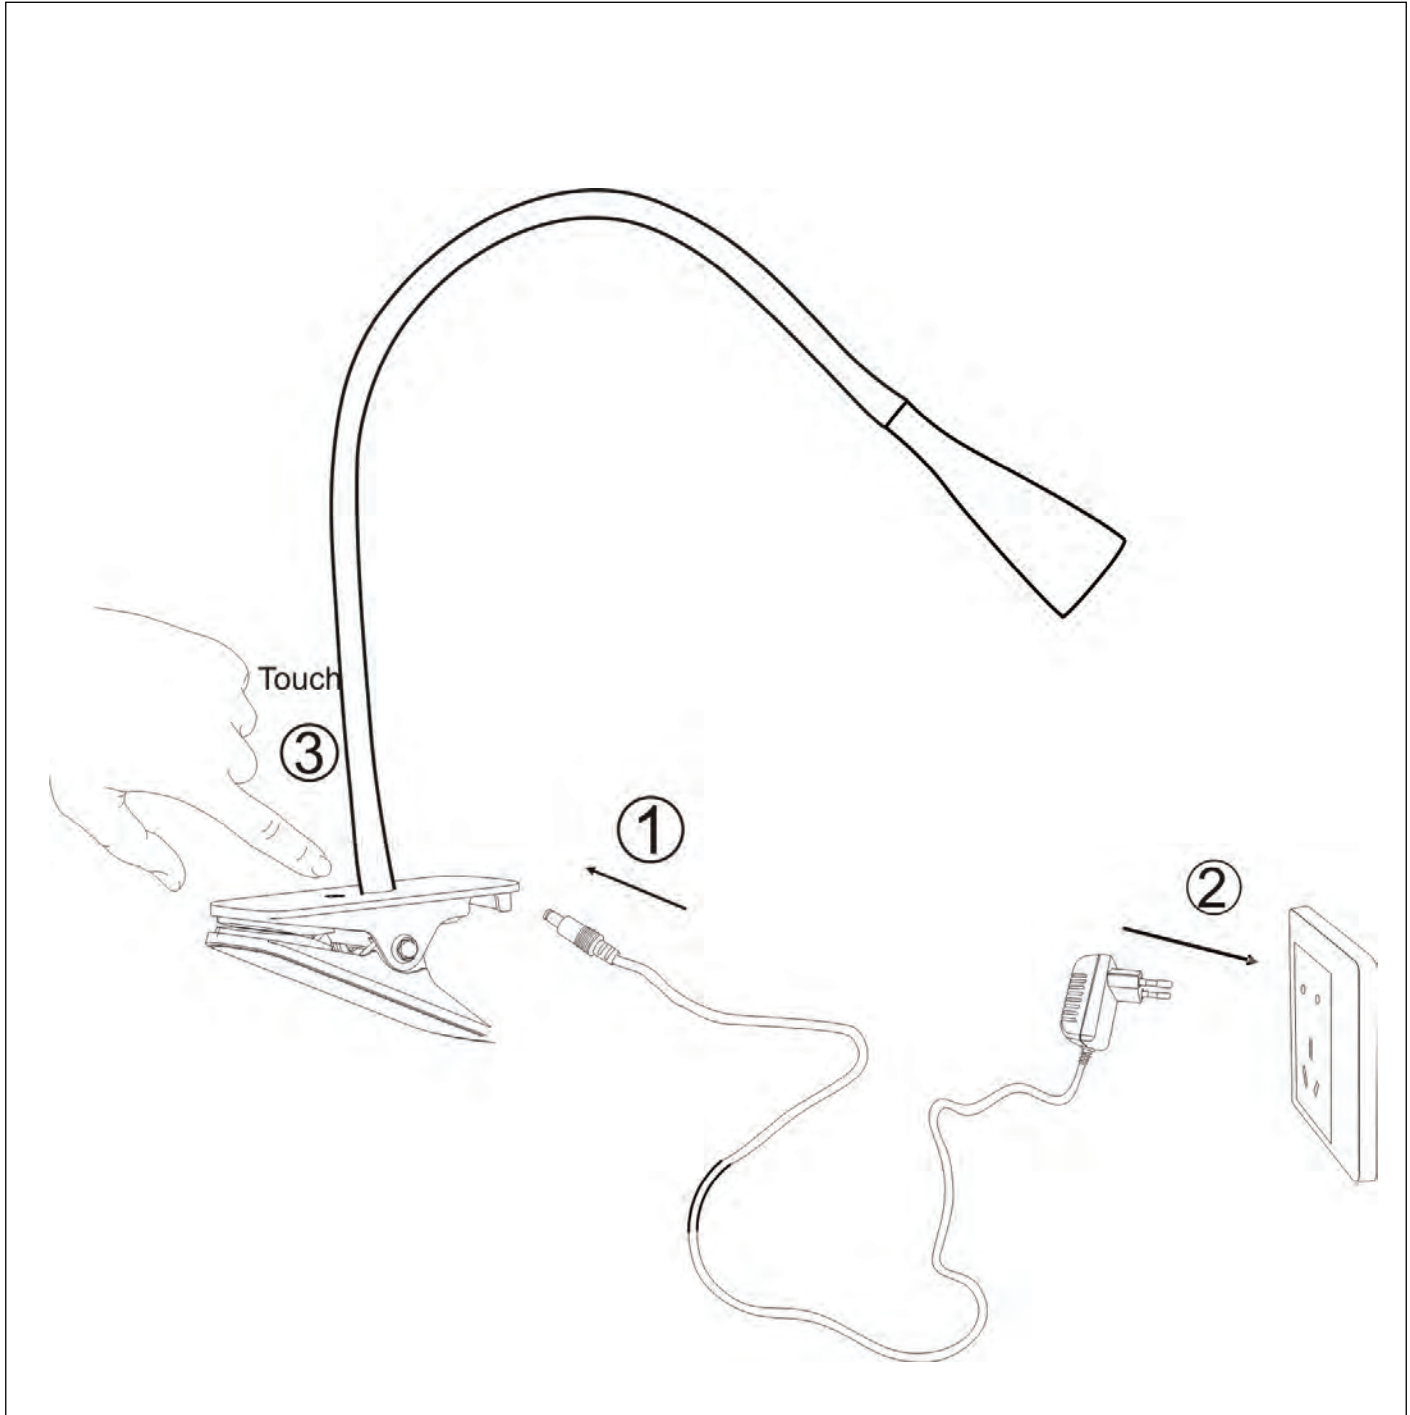

**General**

**Dimensions LxWxH :** 11.5 cm x 11.5 cm x 53.5 cm  
**Height minimum :** -  
**Height maximum :** 53.5 cm  
**Dimensions shade LxWxH :** 4 cm x 4 cm x 12.5 cm  
**Main material :** Plastic  
**Ceiling rose material :** Plastic  
**Color :** black  
**Style :** Modern  
**Shape :** Long  
**Weight :** 0.6kg  
**Warranty :** 3 years

**Product specifications**

**Dimmable :** Touch dimmable in three steps  
**Light direction :** Around (Diffuse)  
**Adjustable in height :** Adjustable In Height (Before Installation)  
**Directional :** Not Directional  
**Cable :** Yes, Cable On Driver  
**Cable length :** 180 cm  
**Sensor :** Without Sensor  
**Control :** Light Switch Control  
**IP-Class :** 20  
**Electric class :** 3  
**Light source including :** Yes  
**Light source number :** 1  
**Power requirements :** DC 12V 0.5A (220-240V~50Hz main input)  
**Bulb type & maximum wattage :** 0.5W LED (3W in total)

## ZOZY

Item number : 18256/03/30

EAN code : 5411212185839

For more specifications, dimensions please visit

[www.lucide.com](http://www.lucide.com)

Dit product bevat een lichtbron van energie-efficiëntieklasse F  
 Ce produit contient une source lumineuse de classe énergétique F  
 This product contains a light source of energy efficiency class F  
 Dieses Produkt enthält eine Lichtquelle der Energieeffizienzklasse F  
 Ten produkt zawiera źródło światła o klasie efektywności energetycznej F