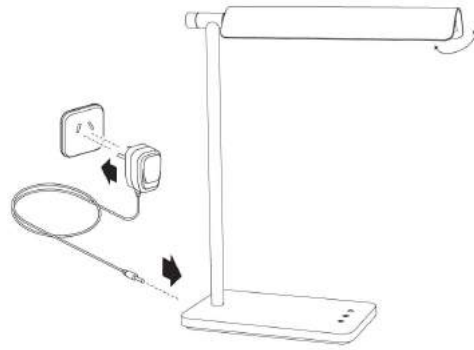

Main material : Plastic, metal

Ceiling rose material : Plastic, metal

Color : black

Style : Modern

Shape : other

Weight : 0.7kg

Warranty : 3 years

Product specifications

Dimmable : Touch dimmable in three steps

Light direction : Around (Diffuse)

Adjustable in height : No

Directional : Not Directional

Cable : Yes, Cable On Driver

Cable length : 180 cm

Sensor : Without Sensor

For more specifications of this product please visit

www.lucide.com

LUCIDE

TECHNICAL DRAWING & DIMENSIONS

LEVI

Item number : 18659/06/30

EAN code : 5411212185853

For more specifications, dimensions please visit

www.lucide.com

- Dit toestel dimt in verschillende stappen. Telkens u het toestel aanraakt zal de lichtintensiteit veranderen.
- Cet appareil s'éclaire en plusieurs étapes. Chaque fois qu'on le touche, l'intensité lumineuse change.
- This item is dimmable in different steps. Each time the item is touched, the light intensity changes.
- Dieses Apparat dimmt in mehrere Malen. Wenn Sie das Apparat berühren, soll die Lichtintensität ändern.