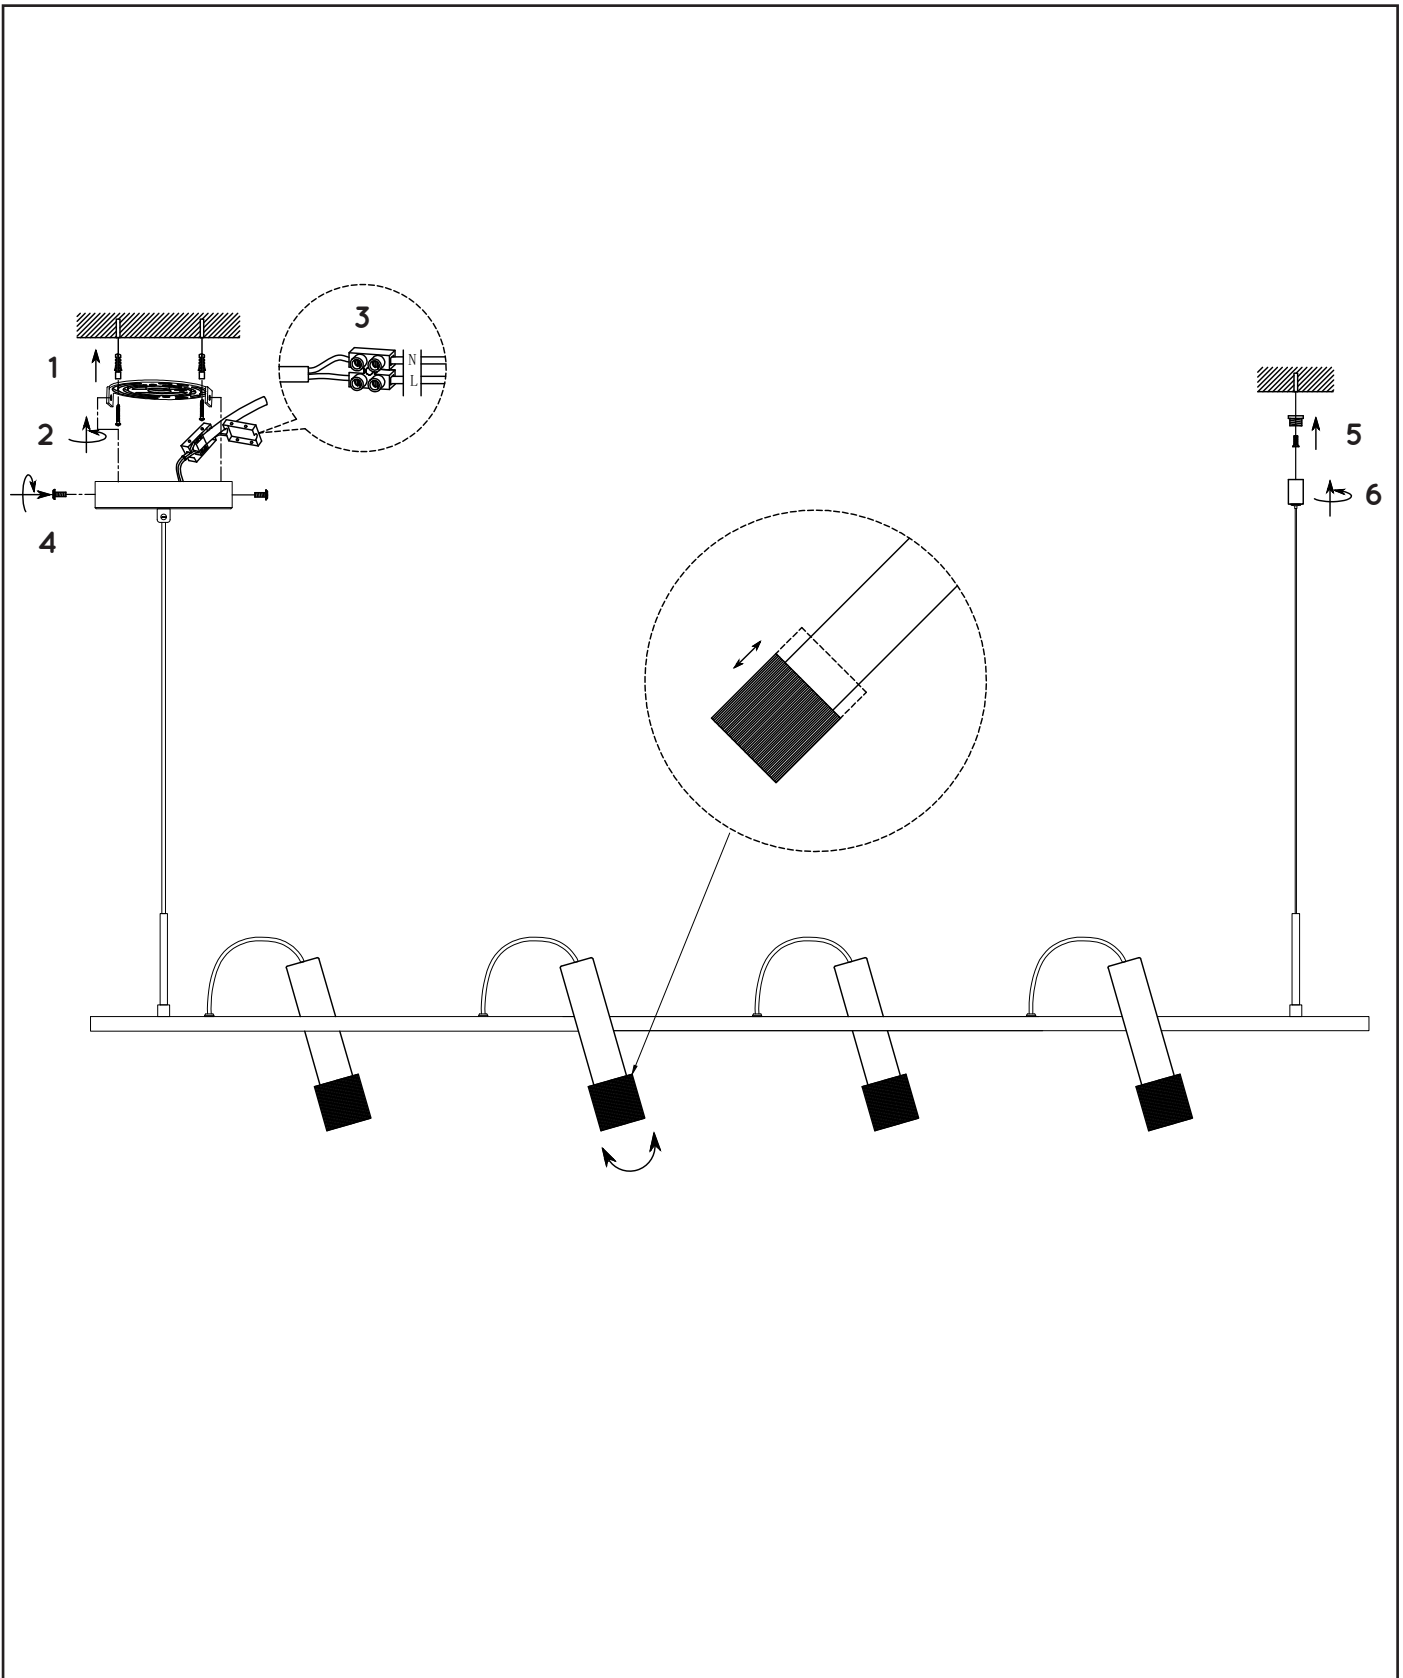

LUCIDE

INSTALLATION DRAWING SPECIFICATIONS

Dit product bevat een lichtbron van energie-efficiëntieklasse E (oude klasse A+).
Ce produit contient une source lumineuse de classe énergétique E (ancienne classe A+).
This product contains a light source of energy efficiency class E (old class A+).
Dieses Produkt enthält eine Lichtquelle der Energieeffizienzklasse E (alte Klasse A+).
Ten produkt zawiera ród o wiat a o klasie efektywno ci energetycznej E (stara klasa A+).