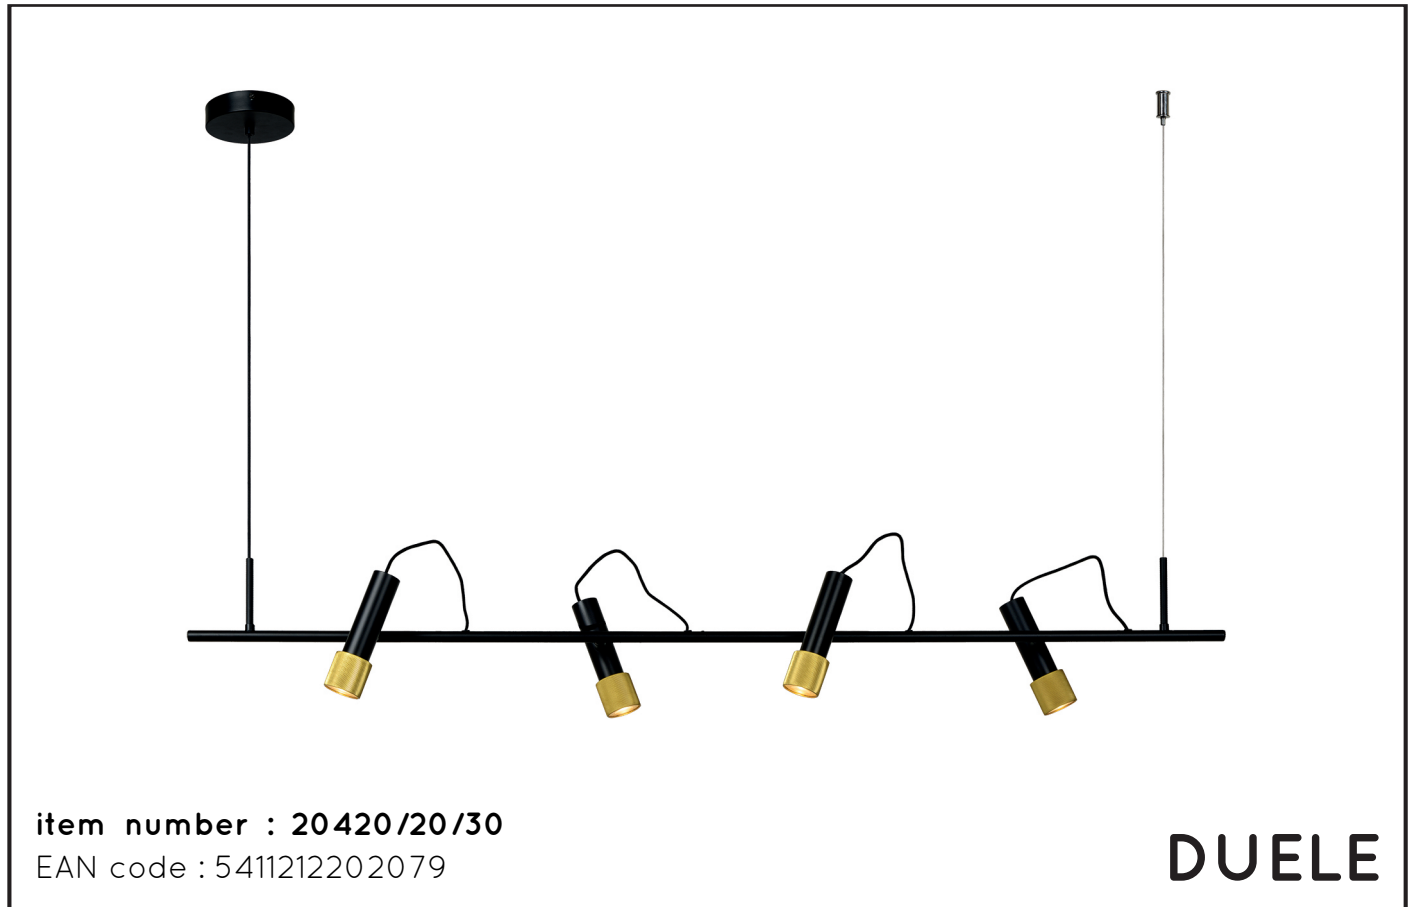

LUCIDE

GENERAL SPECIFICATIONS

## General

**Dimensions LxWxH** : 140 cm x 16.5 cm x 157 cm  
**Height minimum** : -  
**Height maximum** : 157 cm  
**Dimensions shade LxWxH** : 5 cm x 5 cm x 18.5 cm  
**Main material** : Metal  
**Ceiling rose material** : Metal  
**Color** : Black and satin brass  
**Style** : Retro  
**Shape** : Other  
**Weight** : 2,4 kg  
**Warranty** : 3 years

## Product specifications

**Dimmable** : No  
**Light direction** : Downlight  
**Adjustable in height** : No  
**Directional** : Directional  
**Cable** : Yes, cable on product  
**Cable length** : 130cm  
**Sensor** : Without Sensor  
**Control** : Light Switch Control  
**IP-Class** : 20  
**Electric class** : 2  
**Light source including** : Yes  
**Lamp socket** : -  
**Light source number** : 4  
**Power requirements** : 220-240V~50Hz  
**Bulb type & maximum wattage** : 4\*5W LED

# DUELE

Item number : 20420/20/30  
EAN code : 5411212202079

For more specifications, dimensions please visit  
[www.lucide.com](http://www.lucide.com)