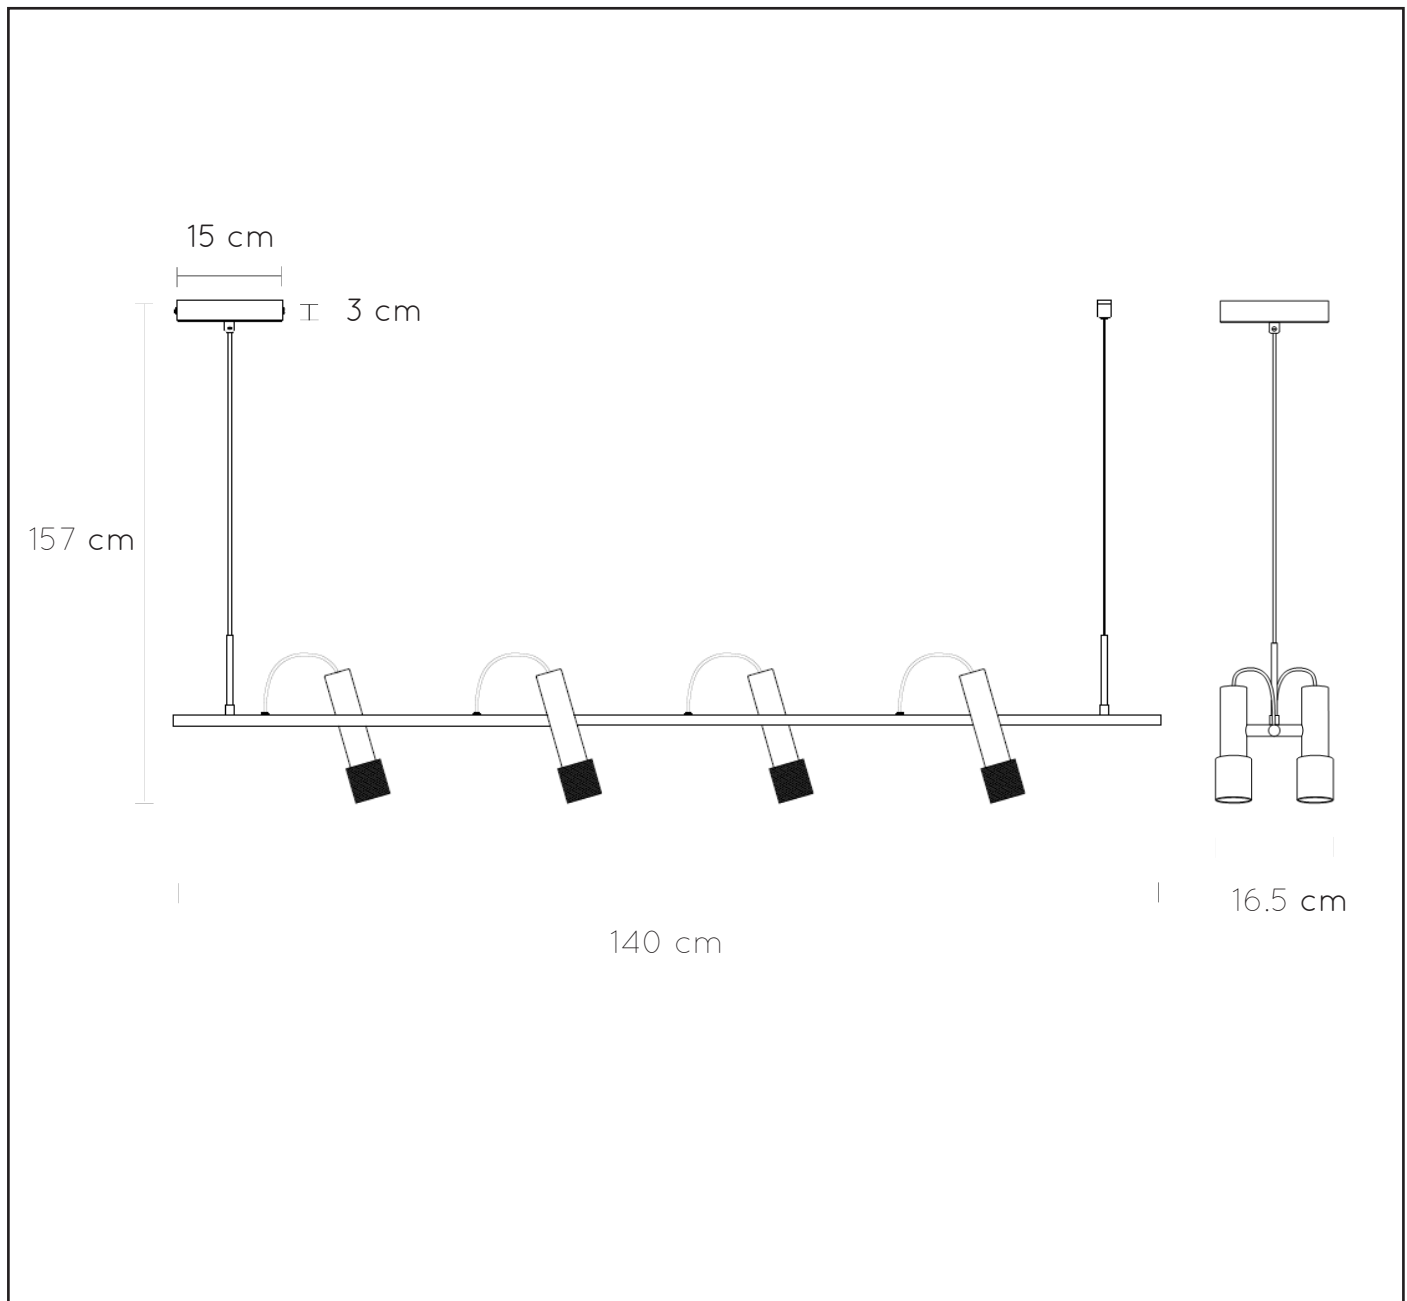

## General

**Dimensions LxWxH** : 140 cm x 16.5 cm x 157 cm  
**Height minimum** : -  
**Height maximum** : 157 cm  
**Dimensions shade LxWxH** : 5 cm x 5 cm x 18.5 cm  
**Main material** : Metal  
**Ceiling rose material** : Metal  
**Color** : Black and satin brass  
**Style** : Retro  
**Shape** : Other  
**Weight** : 2,4 kg  
**Warranty** : 3 years

## Product specifications

**Dimmable** : No  
**Light direction** : Downlight  
**Adjustable in height** : No  
**Directional** : Directional  
**Cable** : Yes, cable on product  
**Cable length** : 130cm  
**Sensor** : Without Sensor  
**Control** : Light Switch Control  
**IP-Class** : 20  
**Electric class** : 2  
**Light source including** : Yes  
**Lamp socket** : -  
**Light source number** : 4  
**Power requirements** : 220-240V~50Hz  
**Bulb type & maximum wattage** : 4\*5W LED

# DUELE

Item number : 20420/20/30  
EAN code : 5411212202079

For more specifications, dimensions please visit  
[www.lucide.com](http://www.lucide.com)