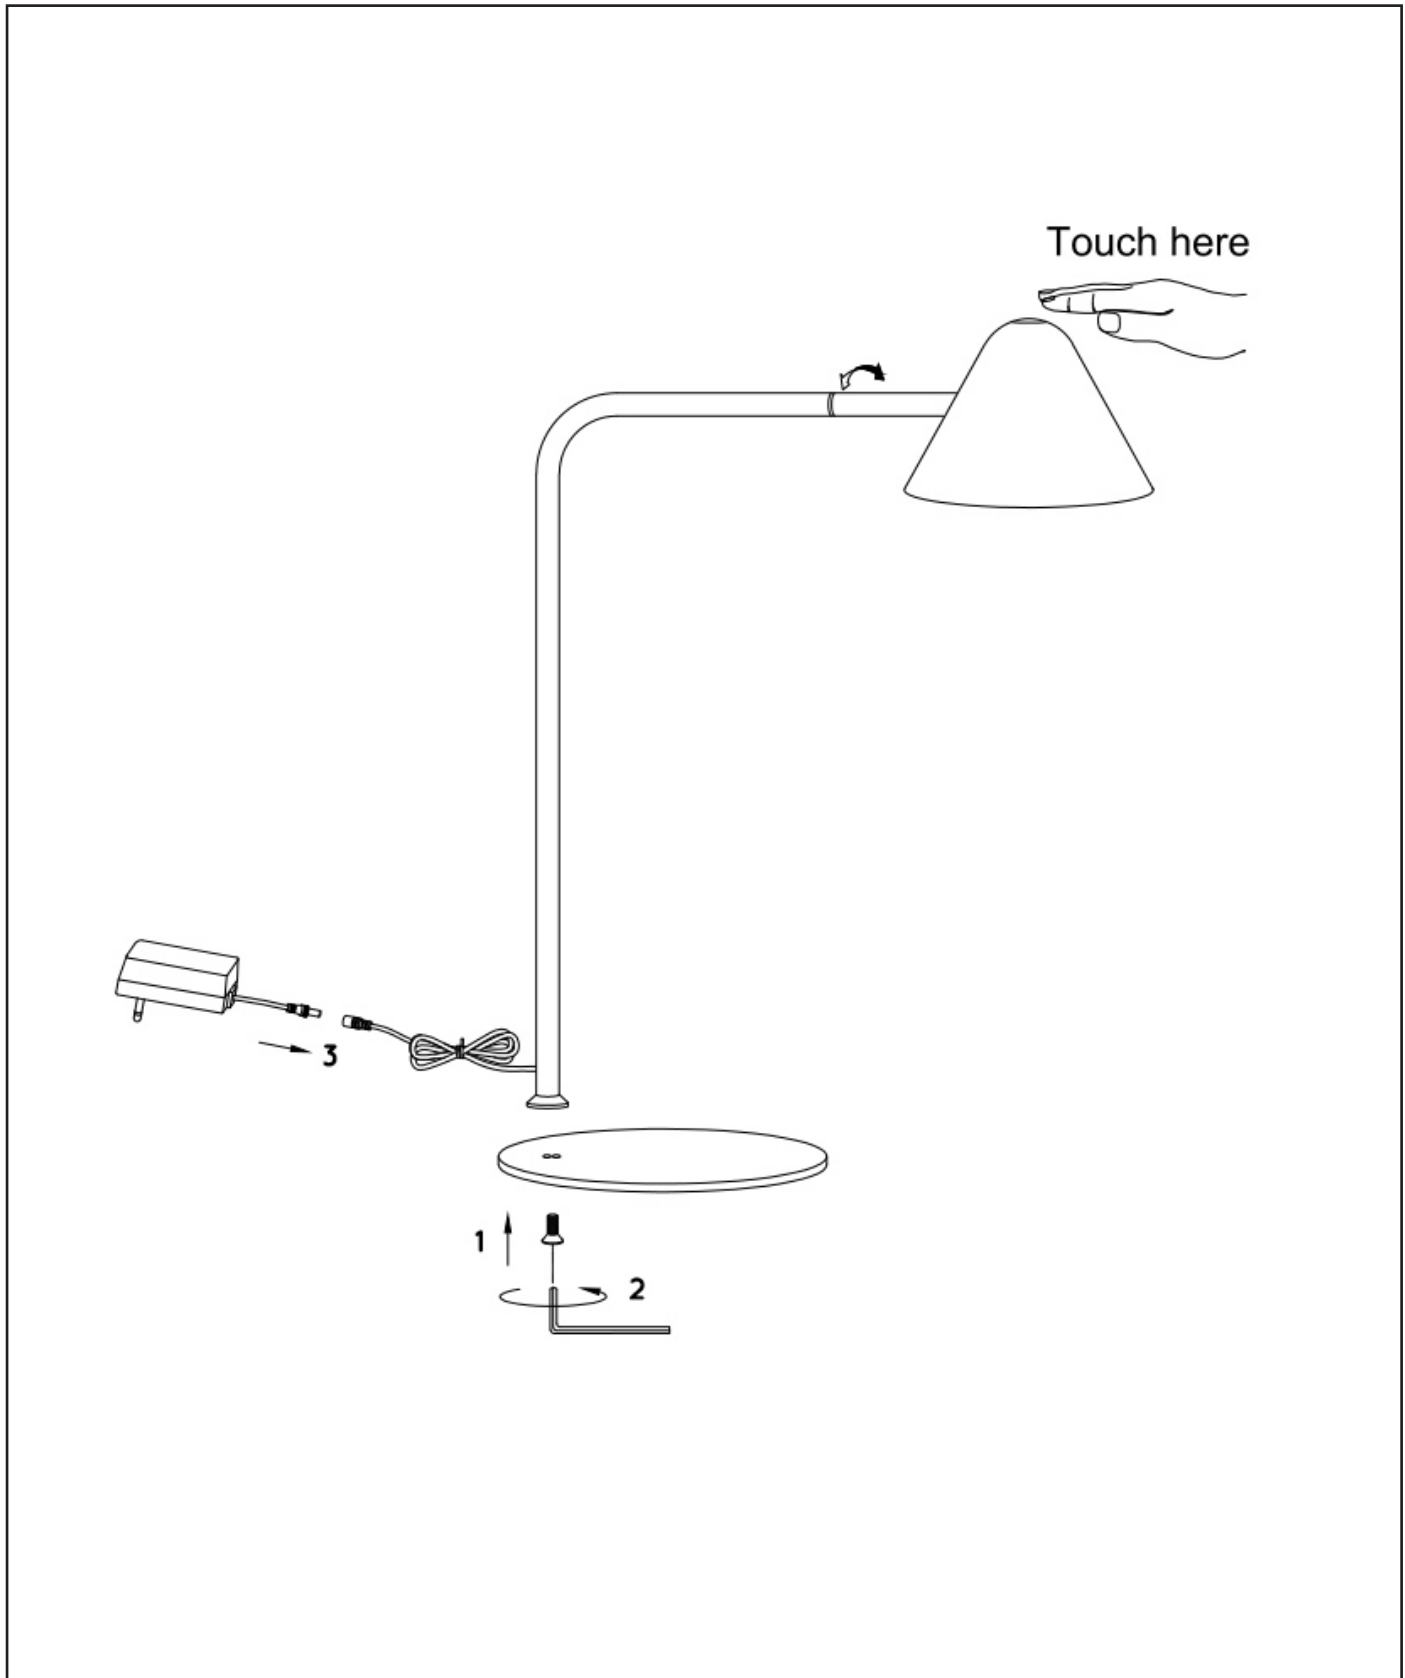

LUCIDE

GENERAL SPECIFICATIONS

General

Dimensions LxWxH : 37.5 cm x 20 cm x 48.5 cm

Height minimum : -

Height maximum : 48.5 cm

Dimensions shade LxWxH : Φ 15 cm x 12cm

Main material : Metal

Ceiling rose material : -

Color : White

Style : Modern

Shape : -

Weight : 1.5 kg

Warranty : 3 years

Product specifications

Dimmable : No

Light direction : Downlight

Adjustable in height : No

Directional : Directional

Cable : Yes, Cable On Product

Cable length : 200 cm

Sensor : Without Sensor

Control : Light Switch Control

IP-Class : 20

www.lucide.com

DEVON

Item number : 20515/05/31
EAN code : 5411212201867

For more specifications, dimensions please visit
www.lucide.com

LUCIDE

INSTALLATION DRAWING SPECIFICATIONS

Dit product bevat een lichtbron van energie-efficiëntieklasse F
Ce produit contient une source lumineuse de classe énergétique F
This product contains a light source of energy efficiency class F
Dieses Produkt enthält eine Lichtquelle der Energieeffizienzklasse F
Ten produkt zawiera ród o wiat a o klasie efektywno ci energetycznej F