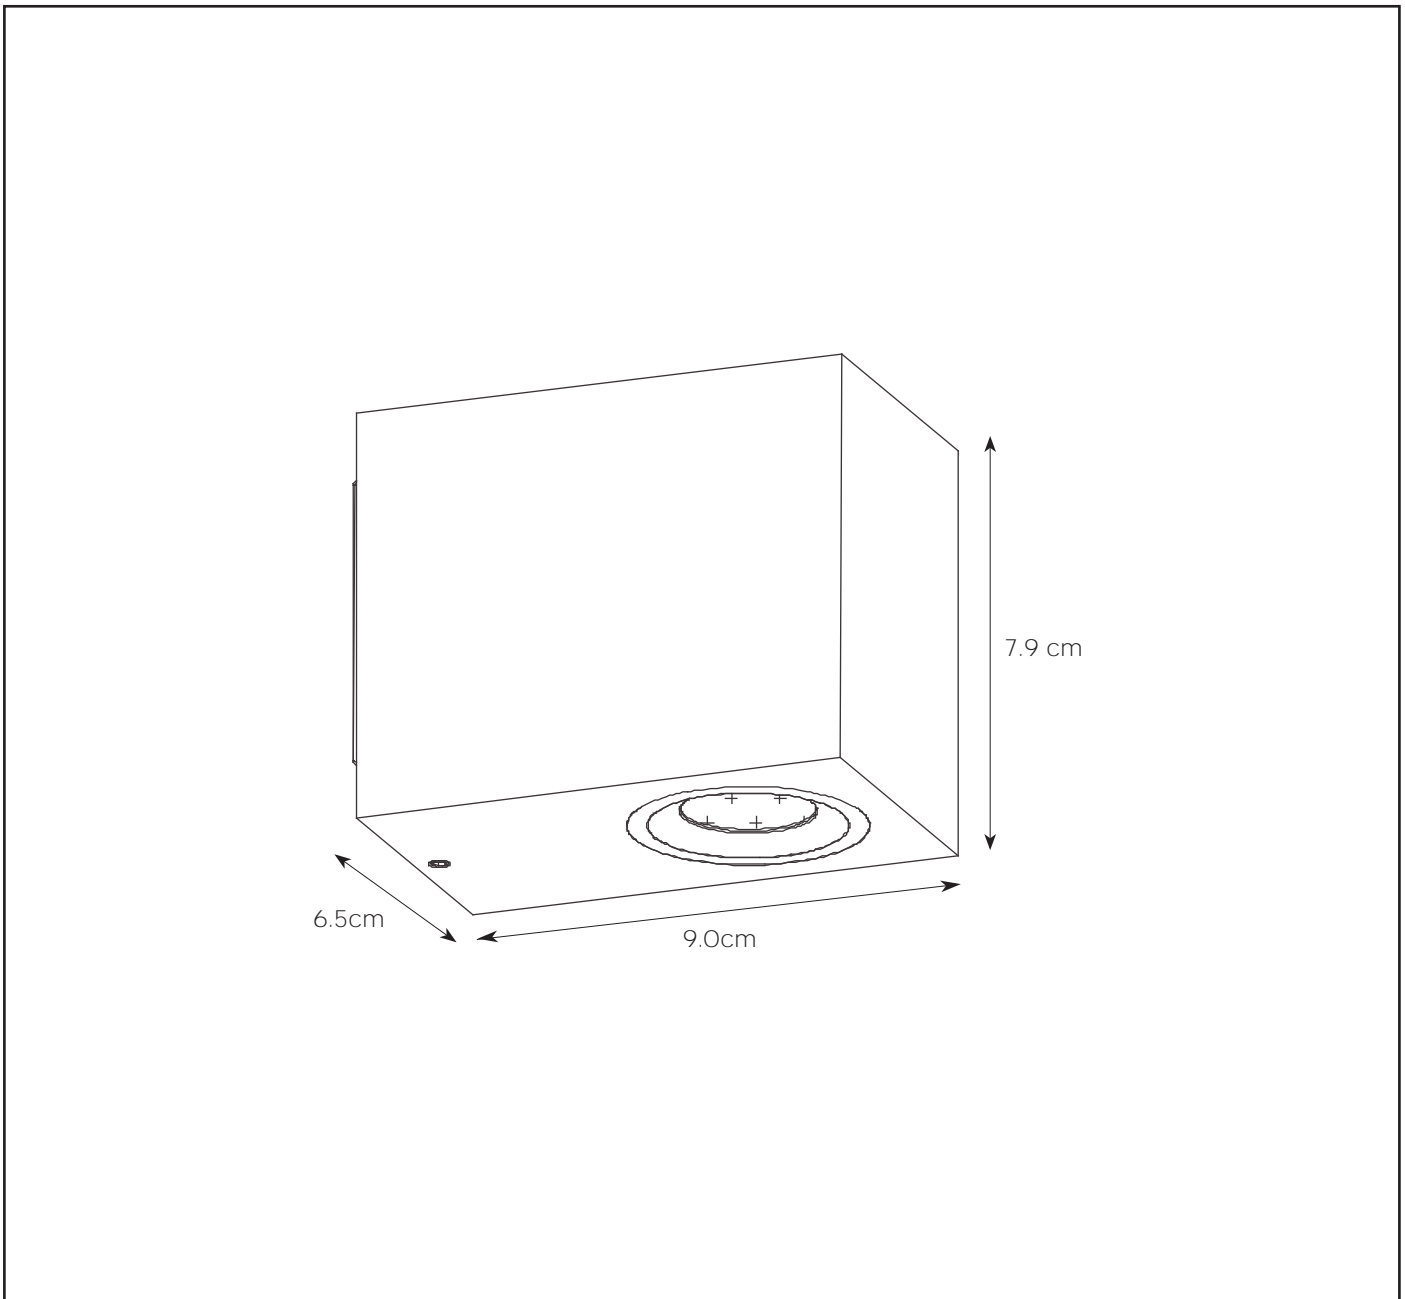

ZORA LED

Item number : 22860/05/30

EAN code : 5411212221001

Item number : 22860/05/31

EAN code : 5411212221018

For more specifications, dimensions please visit
www.lucide.com

LUCIDE

INSTALLATION DRAWING SPECIFICATIONS

Dit product bevat een lichtbron van energie-efficiëntieklasse G (oude klasse A+).
 Ce produit contient une source lumineuse de classe énergétique G (ancienne classe A+).
 This product contains a light source of energy efficiency class G (old class A+).
 Dieses Produkt enthält eine Lichtquelle der Energieeffizienzklasse G (alte Klasse A+).
 Ten produkt zawiera ród o wiat a o klasie efektywno ci energetycznej G (stara klasa A+).