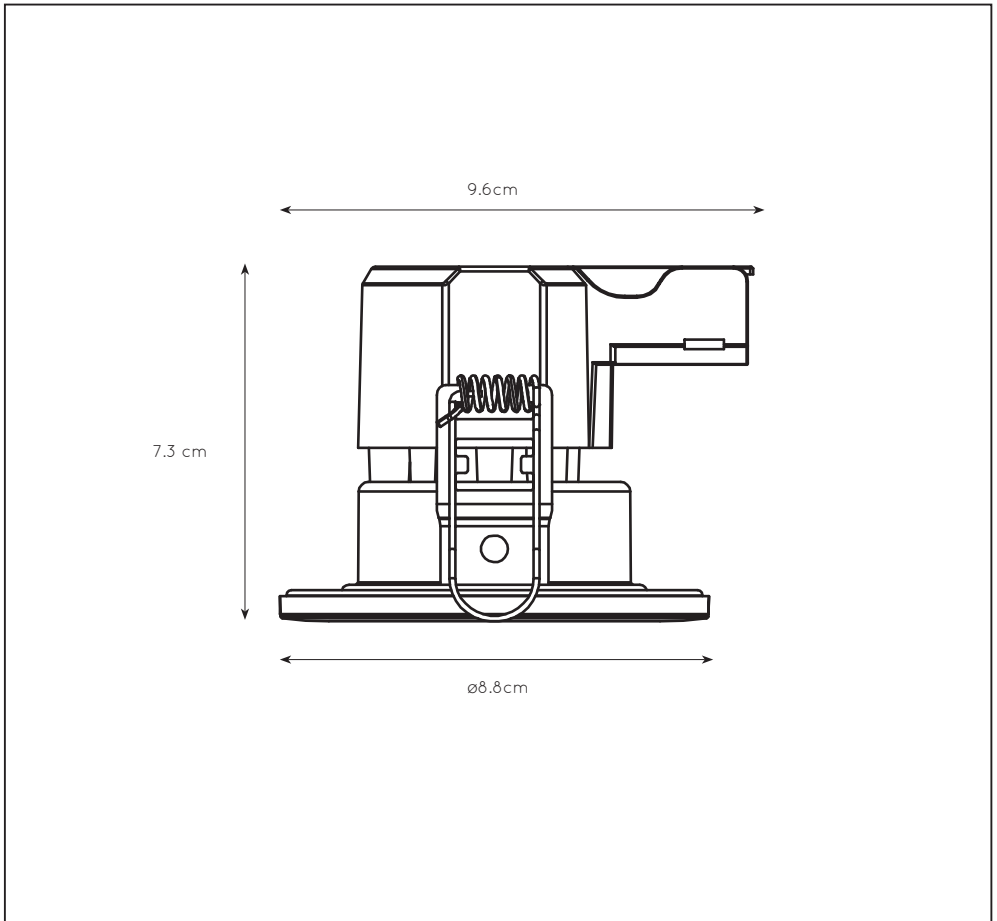

### General

Dimensions LxWxH : 9.6x8.8x7.3cm  
Heigh minimum : 7.3 cm  
Heigh maximum : 7.3 cm  
Dimensions shade LxWxH : -  
Main material : PBT and PC  
Ceiling rose material : N/A  
Color : Black and white  
Style : Modern  
Shape : As shown  
Weight : 0,184 kg  
Warranty : 3 years

### Product specifications

Dimmable : Yes  
Light direction : Spot  
Adjustable in height : Not adjustable In Height  
(Before Installation)  
Directional : Directional  
Cable : No cable On Product  
Cable length : - cm  
Sensor : Without Sensor  
Control : Light Switch Control  
IP-Class : Surface IP65  
Electric class : 1  
Light source including ? : Yes  
Lamp socket : N/A  
Light source number : 1  
Power requirements : 220-240V~50Hz  
Bulb tube & maximum wattage : 6.5W LED

# BINKY LED

Item number : 22973/06/99

EAN code : 5411212221476

Installation drawing

INTERCONNECTION WIRING DIAGRAM

(Must be connected by professionals)

Dit product bevat een lichtbron van energie-efficiëntieklasse F (oude klasse A+).  
 Ce produit contient une source lumineuse de classe énergétique F (ancienne classe A+).  
 This product contains a light source of energy efficiency class F (old class A+).  
 Dieses Produkt enthält eine Lichtquelle der Energieeffizienzklasse F (alte Klasse A+).  
 Ten produkt zawiera ród o wiat a o klasie efektywno ci energetycznej F (stara klasa A+).