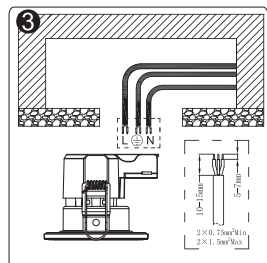

### General

Dimensions LxWxH : 9.6x8.8x7.3cm  
Heigh minimum : 7.3 cm  
Heigh maximum : 7.3 cm  
Dimensions shade LxWxH : -  
Main material : PBT and PC  
Ceiling rose material : N/A  
Color : Black and white  
Style : Modern  
Shape : As shown  
Weight : 0,184 kg  
Warranty : 3 years

### Product specifications

Dimmable : Yes  
Light direction : Spot  
Adjustable in height : Not adjustable In Height  
(Before Installation)  
Directional : Directional  
Cable : No cable On Product  
Cable length : - cm  
Sensor : Without Sensor  
Control : Light Switch Control  
IP-Class : Surface IP65  
Electric class : 1  
Light source including ? : Yes  
Lamp socket : N/A  
Light source number : 1  
Power requirements : 220-240V~50Hz  
Bulb tube & maximum wattage : 6.5W LED

# BINKY LED

Item number : 22973/06/99

EAN code : 5411212221476

Installation drawing

INTERCONNECTION WIRING DIAGRAM

(Must be connected by professionals)

Dit product bevat een lichtbron van energie-efficiëntieklasse F (oude klasse A+).  
 Ce produit contient une source lumineuse de classe énergétique F (ancienne classe A+).  
 This product contains a light source of energy efficiency class F (old class A+).  
 Dieses Produkt enthält eine Lichtquelle der Energieeffizienzklasse F (alte Klasse A+).  
 Ten produkt zawiera ród o wiat a o klasie efektywno ci energetycznej F (stara klasa A+).