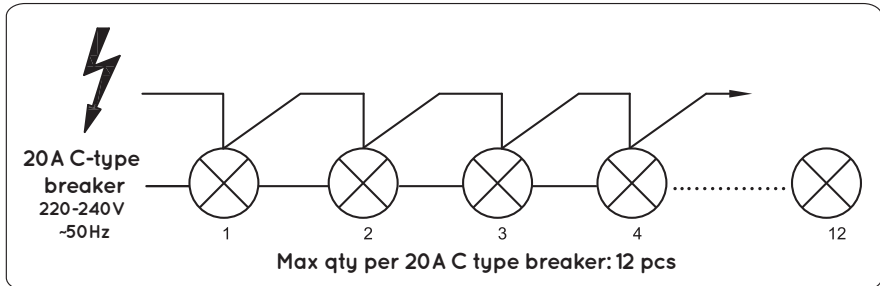

### Product specifications

Dimmable : Yes  
Light direction : Spot  
Adjustable in height : Not adjustable In Height  
(Before Installation)  
Directional : Directional  
Cable : No cable On Product  
Cable length : - cm  
Sensor : Without Sensor  
Control : Light Switch Control  
IP-Class : Surface IP65  
Electric class : 1  
Light source including ? : Yes  
Lamp socket : N/A  
Light source number : 1  
Power requirements : 220-240V~50Hz  
Bulb tube & maximum wattage : 6.5W LED

# BINKY LED

Item number : 22973/06/99

EAN code : 5411212221476

Installation drawing

INTERCONNECTION WIRING DIAGRAM

(Must be connected by professionals)

Dit product bevat een lichtbron van energie-efficiëntieklasse F (oude klasse A+).  
 Ce produit contient une source lumineuse de classe énergétique F (ancienne classe A+).  
 This product contains a light source of energy efficiency class F (old class A+).  
 Dieses Produkt enthält eine Lichtquelle der Energieeffizienzklasse F (alte Klasse A+).  
 Ten produkt zawiera ród o wiat a o klasie efektywno ci energetycznej F (stara klasa A+).