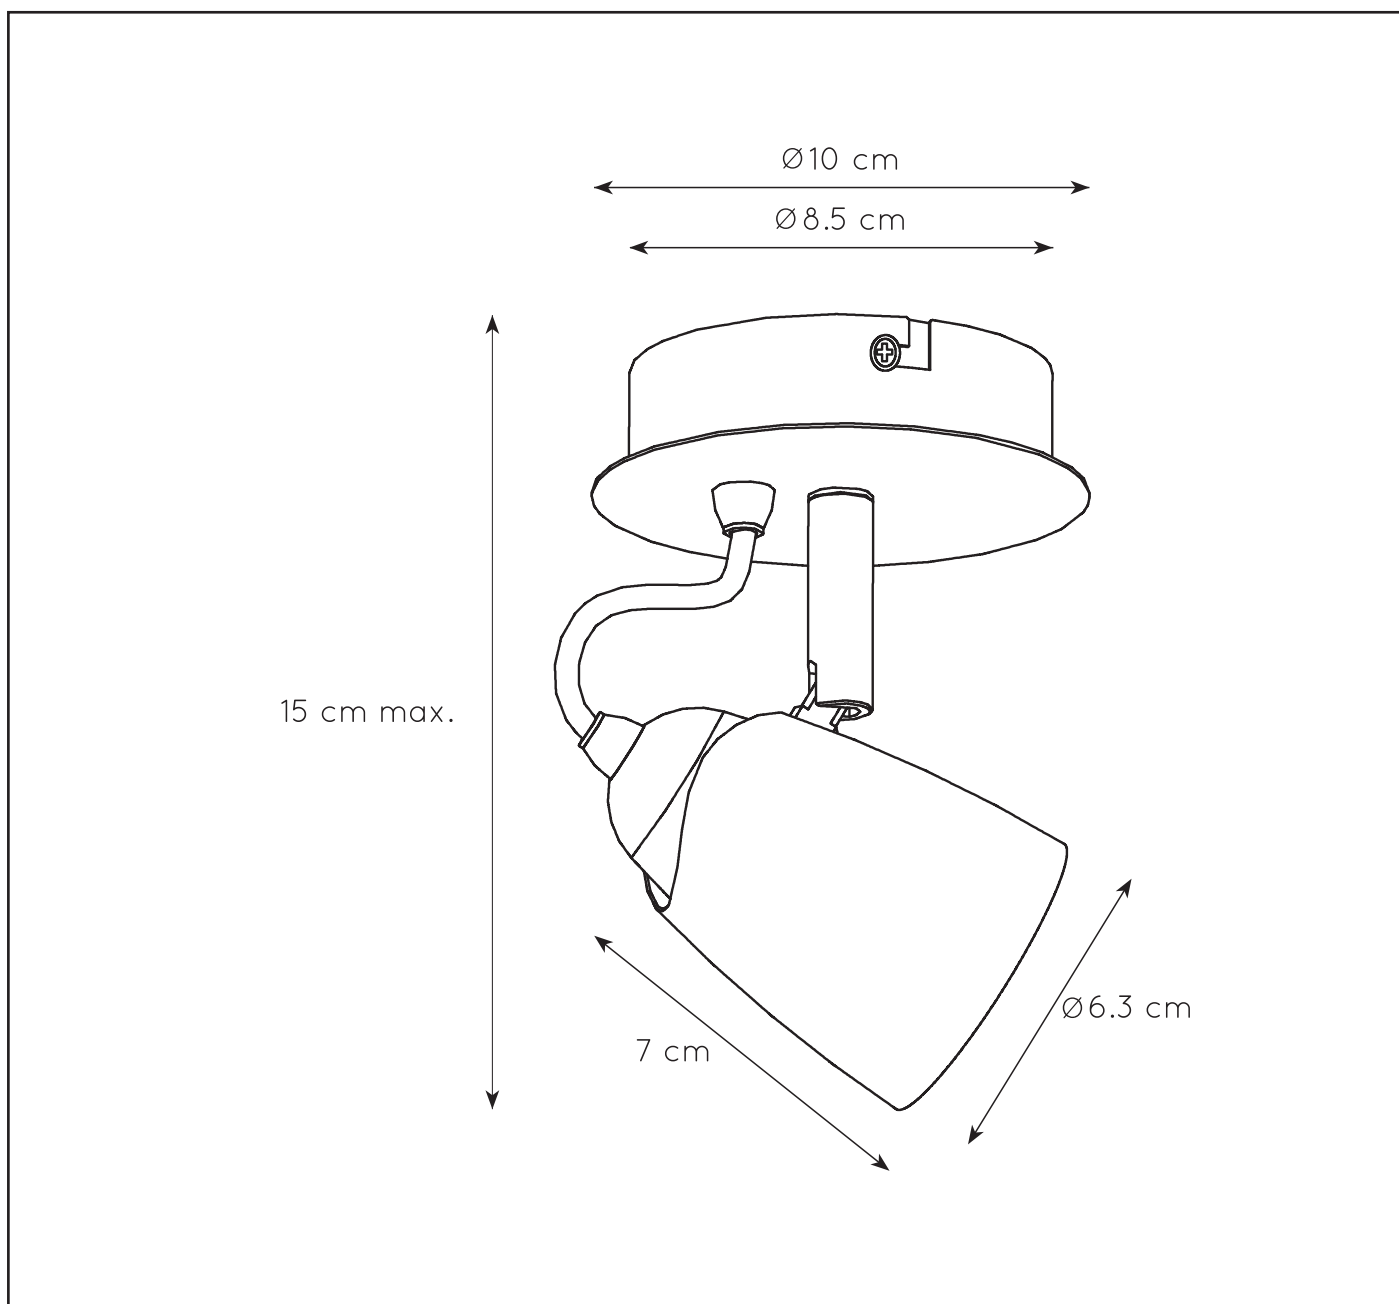

**RECOMMENDED LUCIDE  
LIGHT SOURCE**

**49006/05/30**

Light source dimmable : Yes  
Light source incl. : Yes

**General**

**Dimensions LxWxH** : 10 cm x 10 cm x 15 cm  
**Heigth minimum** :  
**Heigth maximum** : 15 cm  
**Dimensions shade LxWxH** : Ø6.3x7cm  
**Main material** : Metal  
**Ceiling rose material** : Metal  
**Color** : Black+Red copper/White+Chrome  
**Style** : Modern  
**Shape** :  
**Weight** : 0.35 kg  
**Warranty** : 2 years

**Product specifications**

**Dimmable** : Yes  
**Light direction** : Around (Diffuse)  
**Adjustable in heigth** : Adjustable In Height  
(Before Installation)  
**Directional** : Directional  
**Cable** : Yes, Cable On Product  
**Cable length** : 15 cm  
**Sensor** : Without Sensor  
**Control** : Light Switch Control  
**IP-Class** : 20  
**Electric class** : 1  
**Light source including ?** : Yes  
**Lamp socket** : GU10  
**Light source number** : 1  
**Power requirements** : 220-240V~50Hz  
**Bulb type & maximum wattage** : GU10 LED 5W

# RIDE-LED

Item number : 26956/05/17

EAN code : 5411212262233

For more specifications, dimensions please visit

[www.lucide.com](http://www.lucide.com)

Dit product bevat een lichtbron van energie-efficiëntieklasse A+