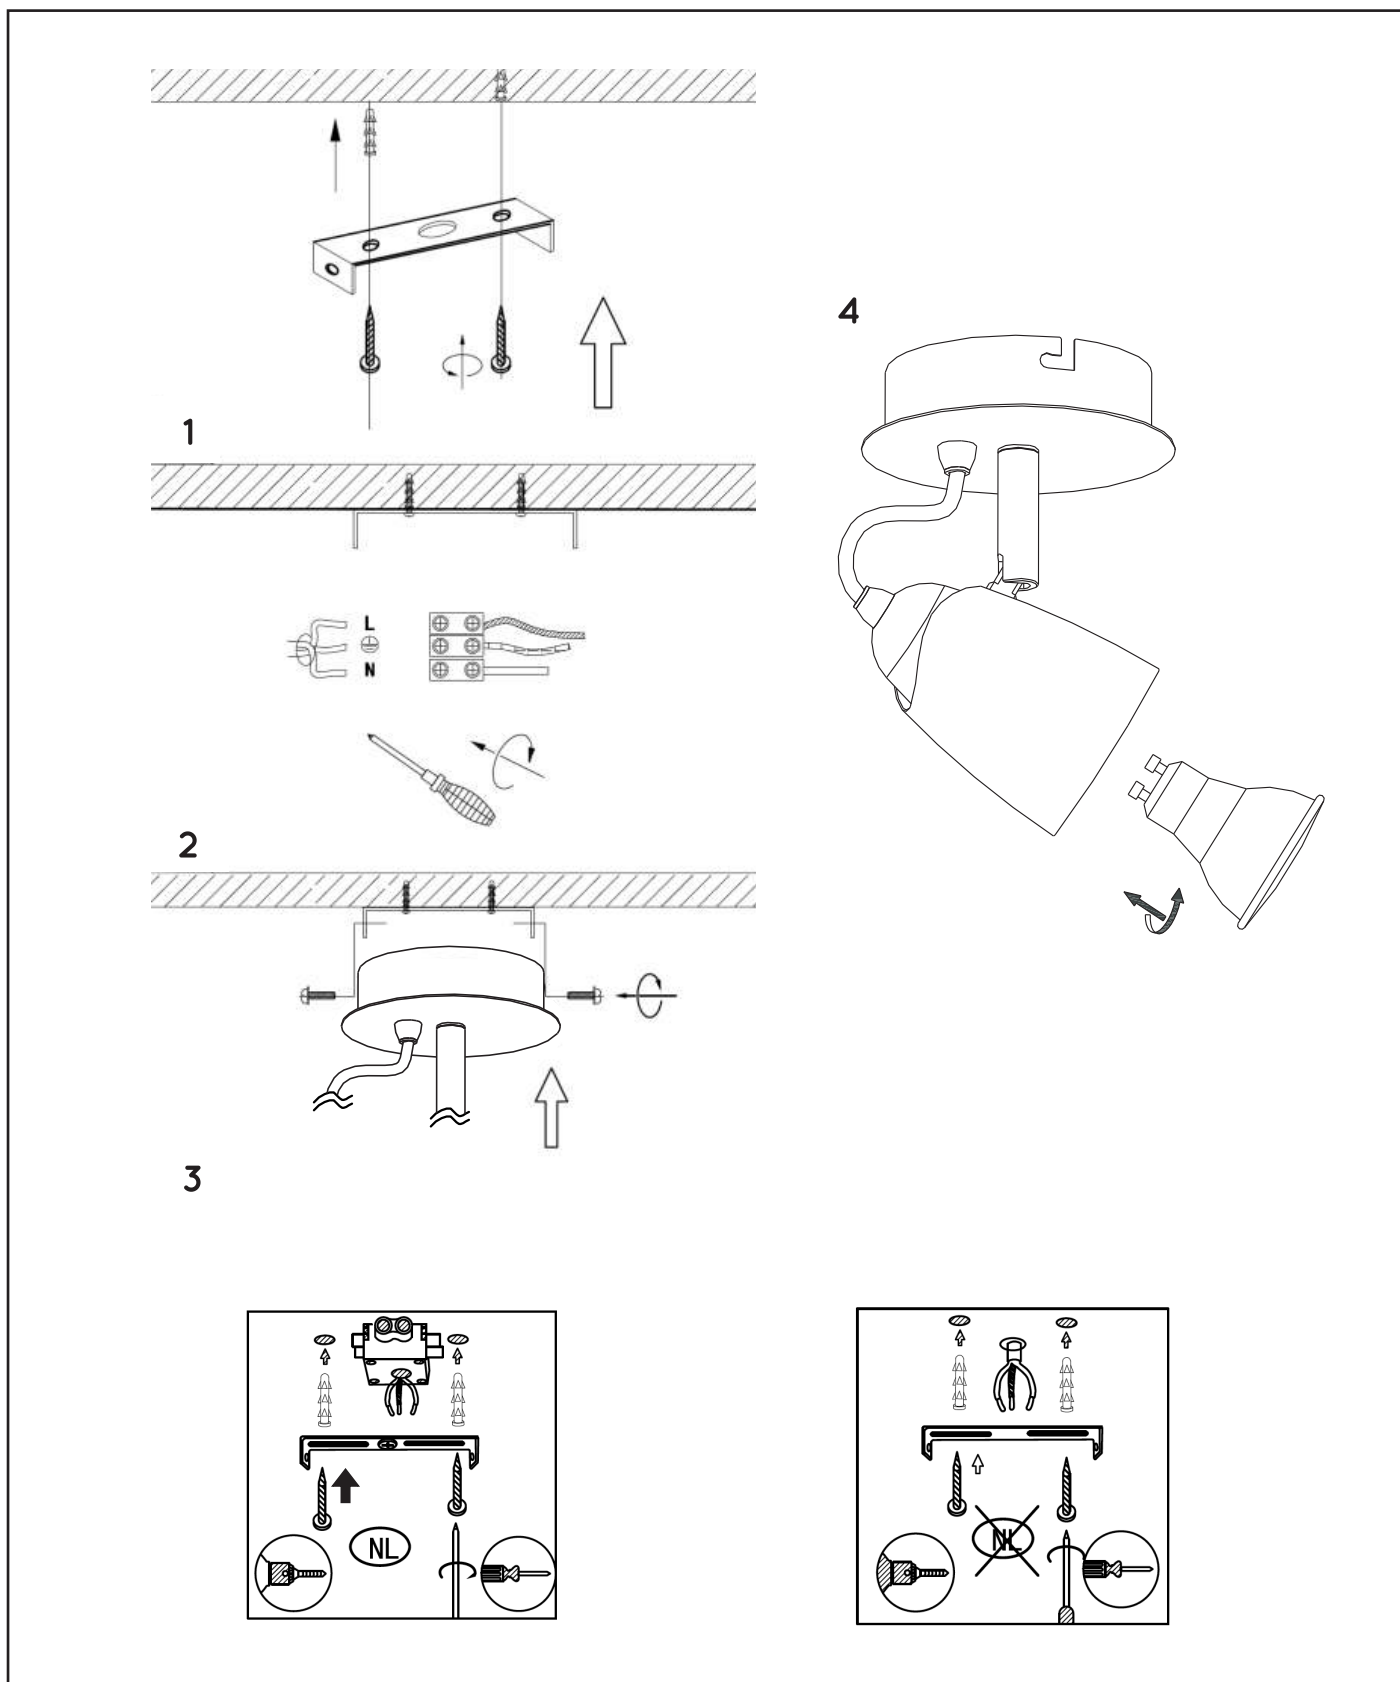

**RECOMMENDED LUCIDE  
LIGHT SOURCE**

**49006/05/30**

Light source dimmable : Yes  
Light source incl. : Yes

**General**

**Dimensions LxWxH** : 10 cm x 10 cm x 15 cm  
**Heigth minimum** :  
**Heigth maximum** : 15 cm  
**Dimensions shade LxWxH** : Ø6.3x7cm  
**Main material** : Metal  
**Ceiling rose material** : Metal  
**Color** : Black+Red copper/White+Chrome  
**Style** : Modern  
**Shape** :  
**Weight** : 0.35 kg  
**Warranty** : 2 years

**Product specifications**

**Dimmable** : Yes  
**Light direction** : Around (Diffuse)  
**Adjustable in heigth** : Adjustable In Height  
(Before Installation)  
**Directional** : Directional  
**Cable** : Yes, Cable On Product  
**Cable length** : 15 cm  
**Sensor** : Without Sensor  
**Control** : Light Switch Control  
**IP-Class** : 20  
**Electric class** : 1  
**Light source including ?** : Yes  
**Lamp socket** : GU10  
**Light source number** : 1  
**Power requirements** : 220-240V~50Hz  
**Bulb type & maximum wattage** : GU10 LED 5W

# RIDE-LED

Item number : 26956/05/17

EAN code : 5411212262233

For more specifications, dimensions please visit

[www.lucide.com](http://www.lucide.com)

Dit product bevat een lichtbron van energie-efficiëntieklasse A+