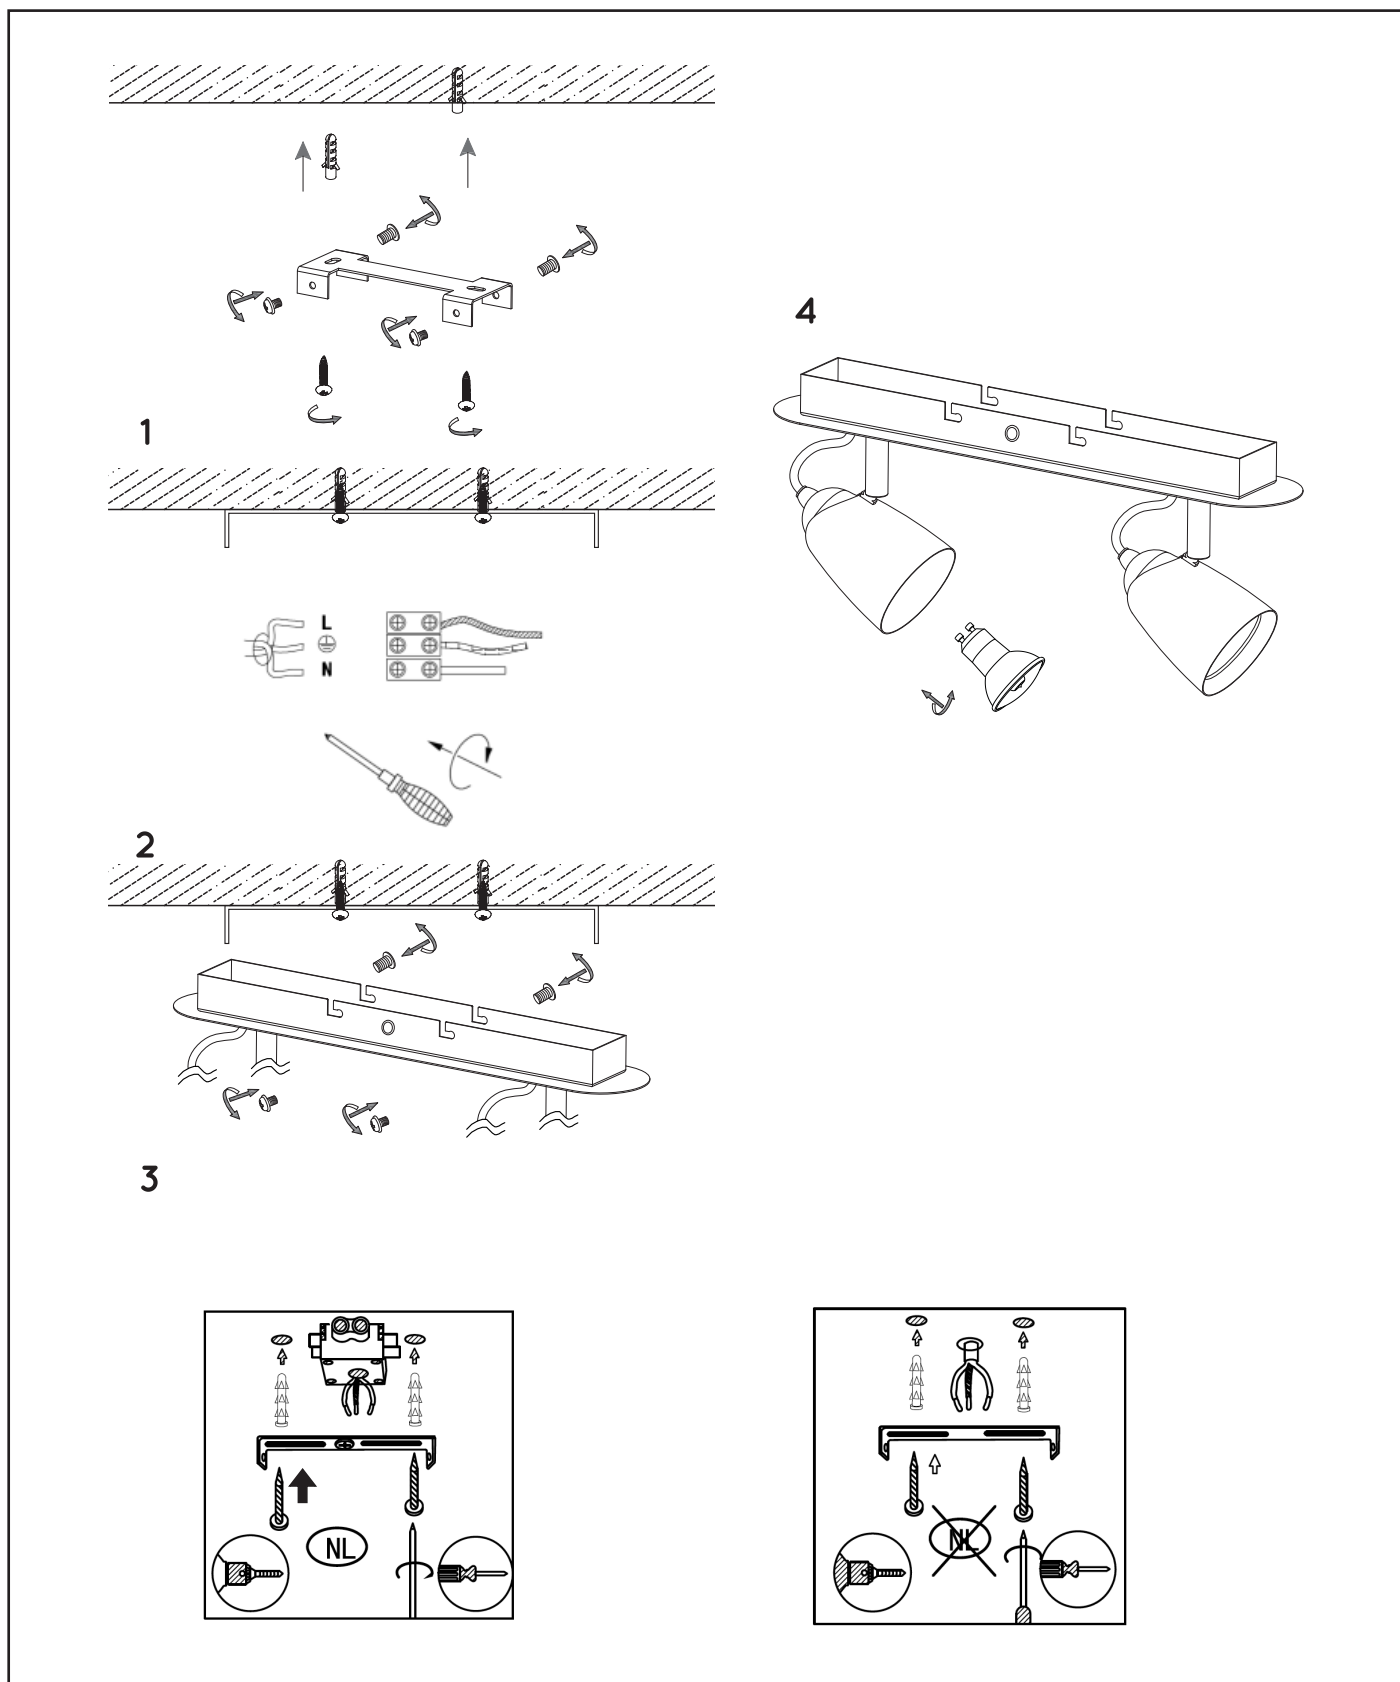

Height maximum : 15 cm

Dimensions shade LxWxH : Ø6.3x7cm

Main material : Metal

Ceiling rose material : Metal

Color : Black+Red copper/White+Chrome

Style : Modern

Shape :

Weight : 0.8 kg

Cable length : 15 cm

Sensor : Without Sensor

Control : Light Switch Control

IP-Class : 20

Electric class : 1

Light source including ?: Yes

Lamp socket : GU10

Light source number : 2

EAN code : 5411212262202

For more specifications, dimensions please visit

www.lucide.com

LUCIDE

INSTALLATION DRAWING SPECIFICATIONS

Dit product bevat een lichtbron van energie-efficiëntieklasse A+

Ce produit contient une source lumineuse de classe énergétique A+