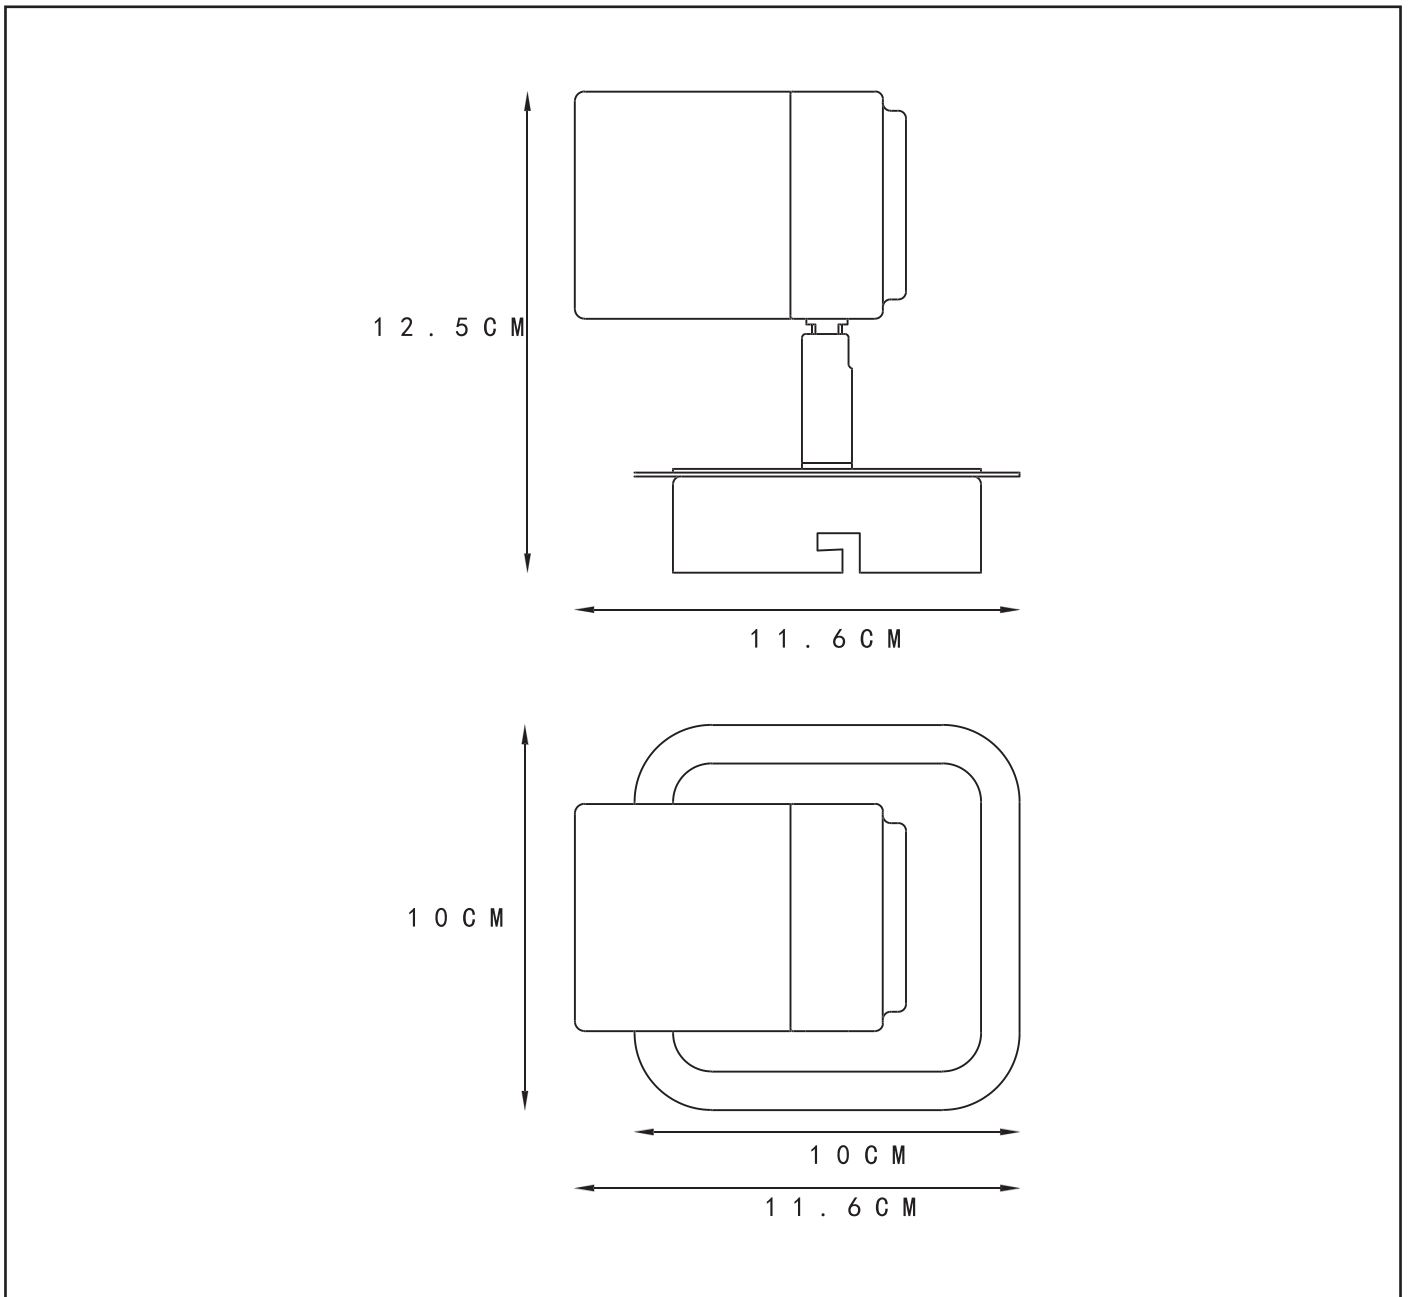

LUCIDE

GENERAL SPECIFICATIONS

**RECOMMENDED LUCIDE
LIGHT SOURCE**

49006/05/30

Light source dimmable : Yes

Light source incl. : Yes

General

Dimensions LxWxH : 11.6 cm x 10 cm x 14.7 cm

Height minimum : 12.5 cm

Height maximum : 14.7 cm

Dimensions shade LxWxH : Ø 5.4cm x 8.4 cm

Main material : Iron/Aluminum

Ceiling rose material : -

Color : Matt Black

Style : Modern

Shape : Square

Weight : 0.4 kg

Warranty : 2 years

Product specifications

Dimmable : Yes

Light direction : Focus

Adjustable in height : Not adjustable In
Height (Before Installation)

Directional : Yes

Cable : No cable On Product

Power requirements : 220-240V~50Hz

Bulb type & maximum wattage : 5W LED GU10

For more specifications of this product please visit

www.lucide.com

LENNERT

Item number : 26957/05/30

EAN code : 5411212262578

Dit product bevat een lichtbron van energie-efficiëntieklasse A+
 Ce produit contient une source lumineuse de classe énergétique A+
 This product contains a light source of energy efficiency class A+
 Dieses Produkt enthält eine Lichtquelle der Energieeffizienzklasse A+
 Ten produkt zawiera ród o wiat a o klasie efektywno ci energetycznej A+