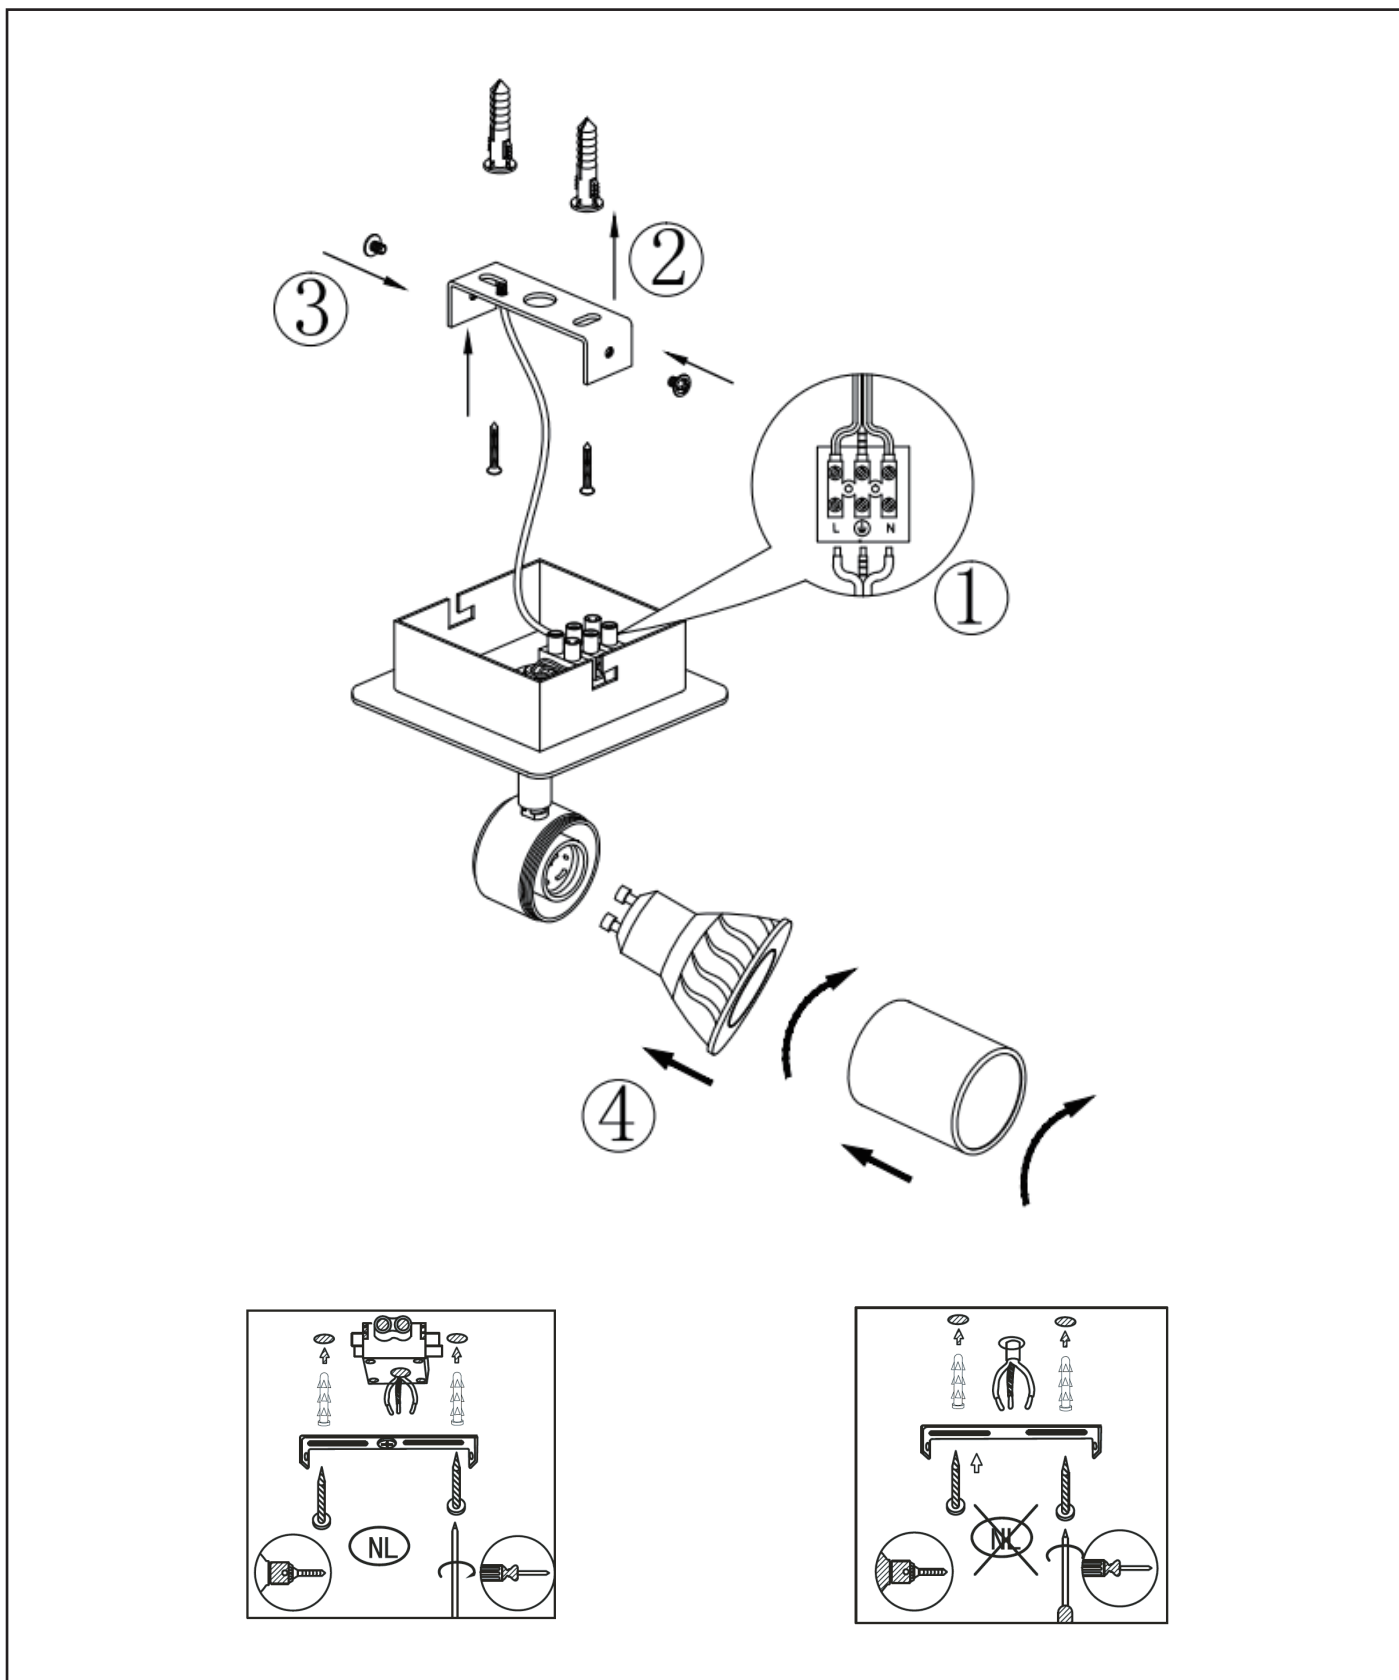

Height minimum : 12.5 cm

Height maximum : 14.7 cm

Dimensions shade LxWxH : Ø 5.4cm x 8.4 cm

Main material : Iron/Aluminum

Ceiling rose material : -

Color : Matt Black

Style : Modern

Shape : Square

Weight : 0.4 kg

Warranty : 2 years

Product specifications

Dimmable : Yes

Light direction : Focus

Adjustable in height : Not adjustable In
Height (Before Installation)

Directional : Yes

Cable : No cable On Product

Cable length : - cm

Sensor : Without Sensor

Control : Light Switch Control

IP-Class : 20

Electric class : 1

Light source including ?: Yes

Lamp socket : GU10

Light source number : 1

Power requirements : 220-240V~50Hz

Bulb type & maximum wattage : 5W LED GU10

For more specifications of this product please visit

www.lucide.com

LENNERT

Item number : 26957/05/30

EAN code : 5411212262578

Dit product bevat een lichtbron van energie-efficiëntieklasse A+
 Ce produit contient une source lumineuse de classe énergétique A+
 This product contains a light source of energy efficiency class A+
 Dieses Produkt enthält eine Lichtquelle der Energieeffizienzklasse A+
 Ten produkt zawiera ród o wiat a o klasie efektywno ci energetycznej A+