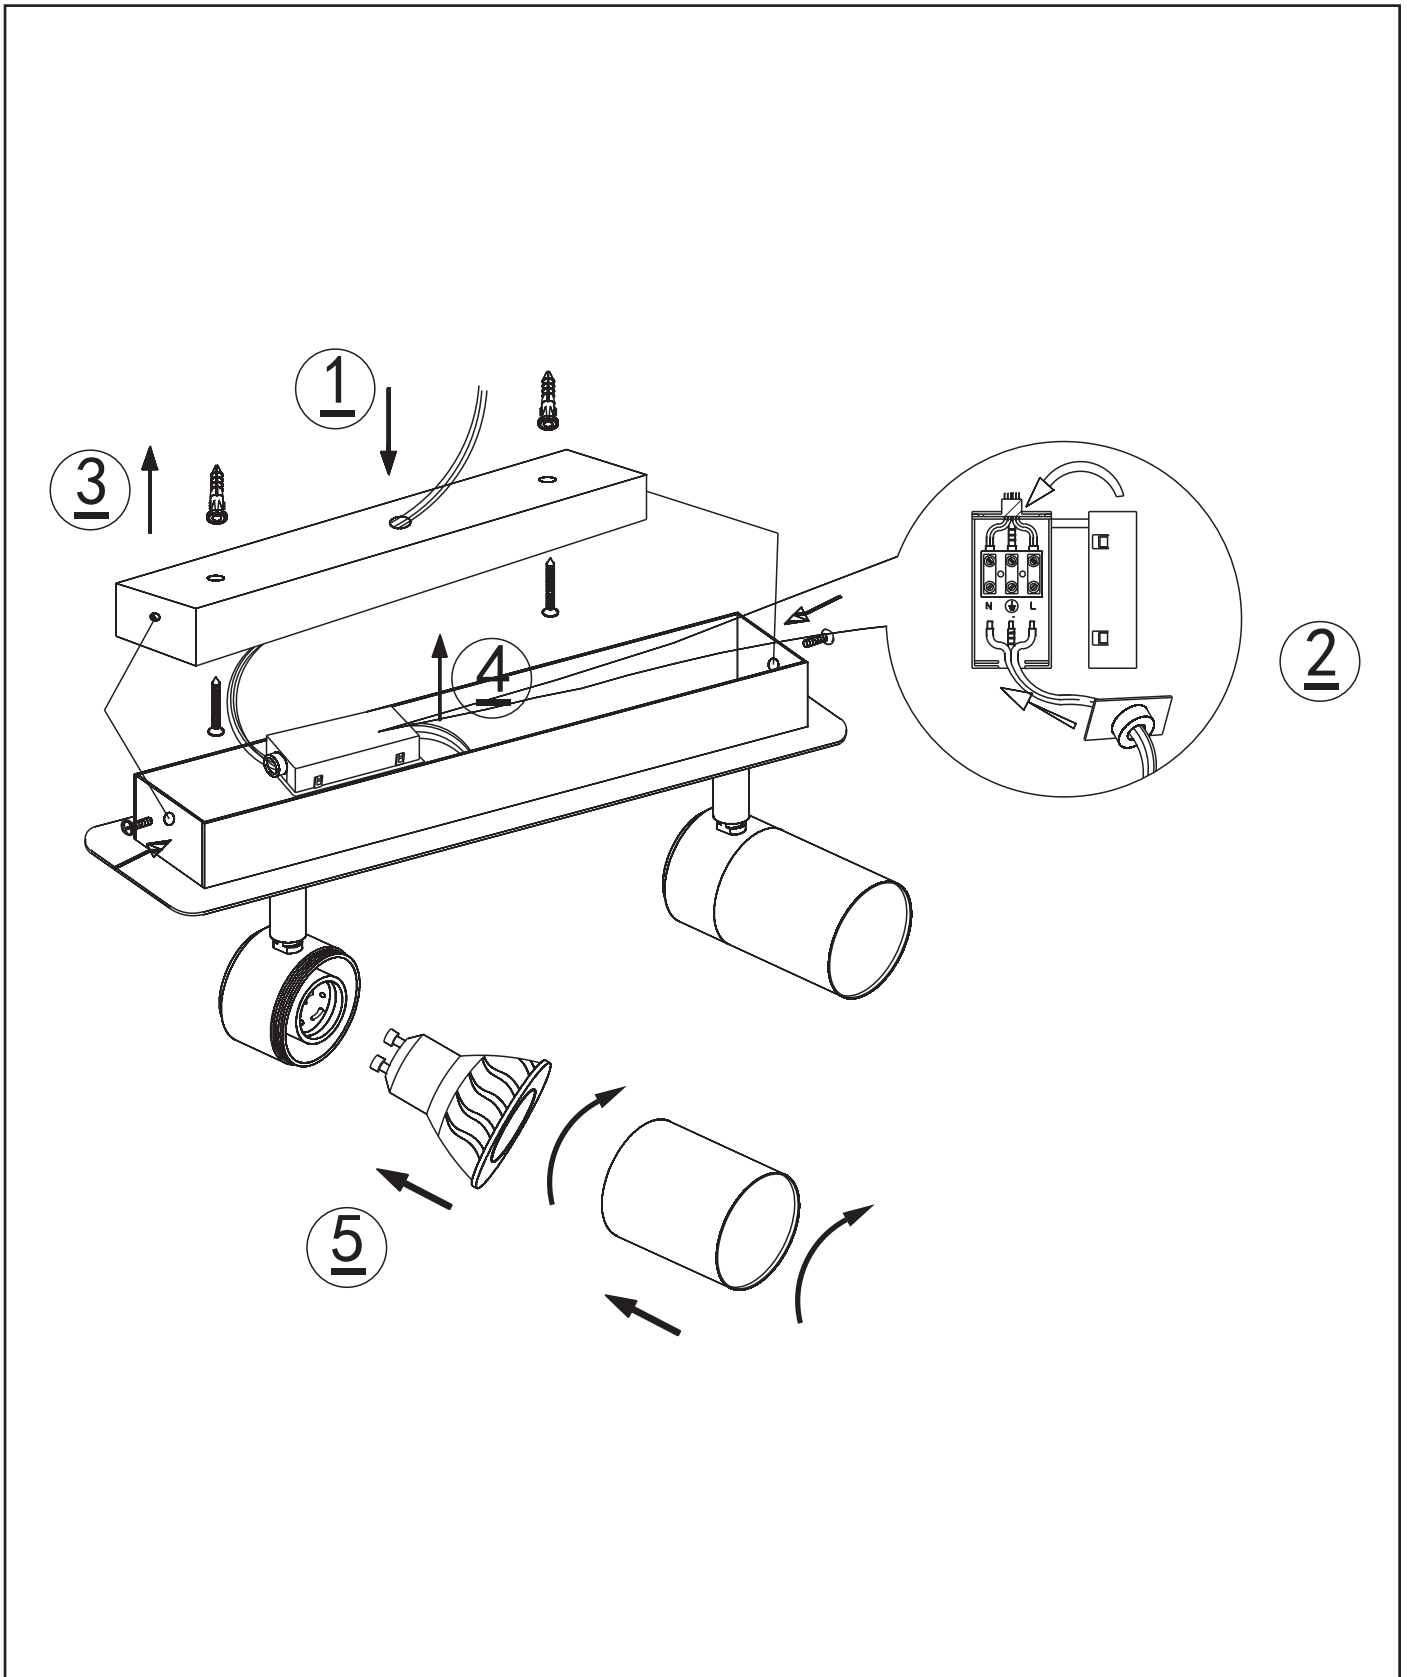

### General

**Dimensions LxWxH :** 28 cm x 7 cm x 14.7cm  
**Height minimum :** 12.5 cm  
**Height maximum :** 14.7 cm  
**Dimensions shade LxWxH :** Ø 5.4cm x 8.4 cm  
**Main material :** Iron/Aluminum  
**Ceiling rose material :** -  
**Color :** SAND MATT BLACK  
**Style :** Modern  
**Shape :** Rectangular  
**Weight :** 0.98kg  
**Warranty :** 2 years

### Product specifications

**Dimmable :** Yes  
**Light direction :** Focus  
**Adjustable in height :** Not adjustable In Height (Before Installation)  
**Directional :** Yes  
**Cable :** No cable On Product  
**Cable length :** - cm  
**Sensor :** Without Sensor  
**Control :** Light Switch Control  
**IP-Class :** 44  
**Electric class :** 1  
**Light source including ?:** Yes  
**Lamp socket :** GU10  
**Light source number :** 2  
**Power requirements :** 220-240V~50Hz  
**Bulb tube & maximum wattage :** 5W LED GU10

# LENNERT

Item number : 26958/10/30

EAN code : 5411212262684

For more specifications, dimensions please visit  
[www.lucide.com](http://www.lucide.com)

Dit product bevat een lichtbron van energie-efficiëntieklasse A+  
 Ce produit contient une source lumineuse de classe énergétique A+  
 This product contains a light source of energy efficiency class A+  
 Dieses Produkt enthält eine Lichtquelle der Energieeffizienzklasse A+  
 Ten produkt zawiera ród o wiat a o klasie efektywno ci energetycznej A+