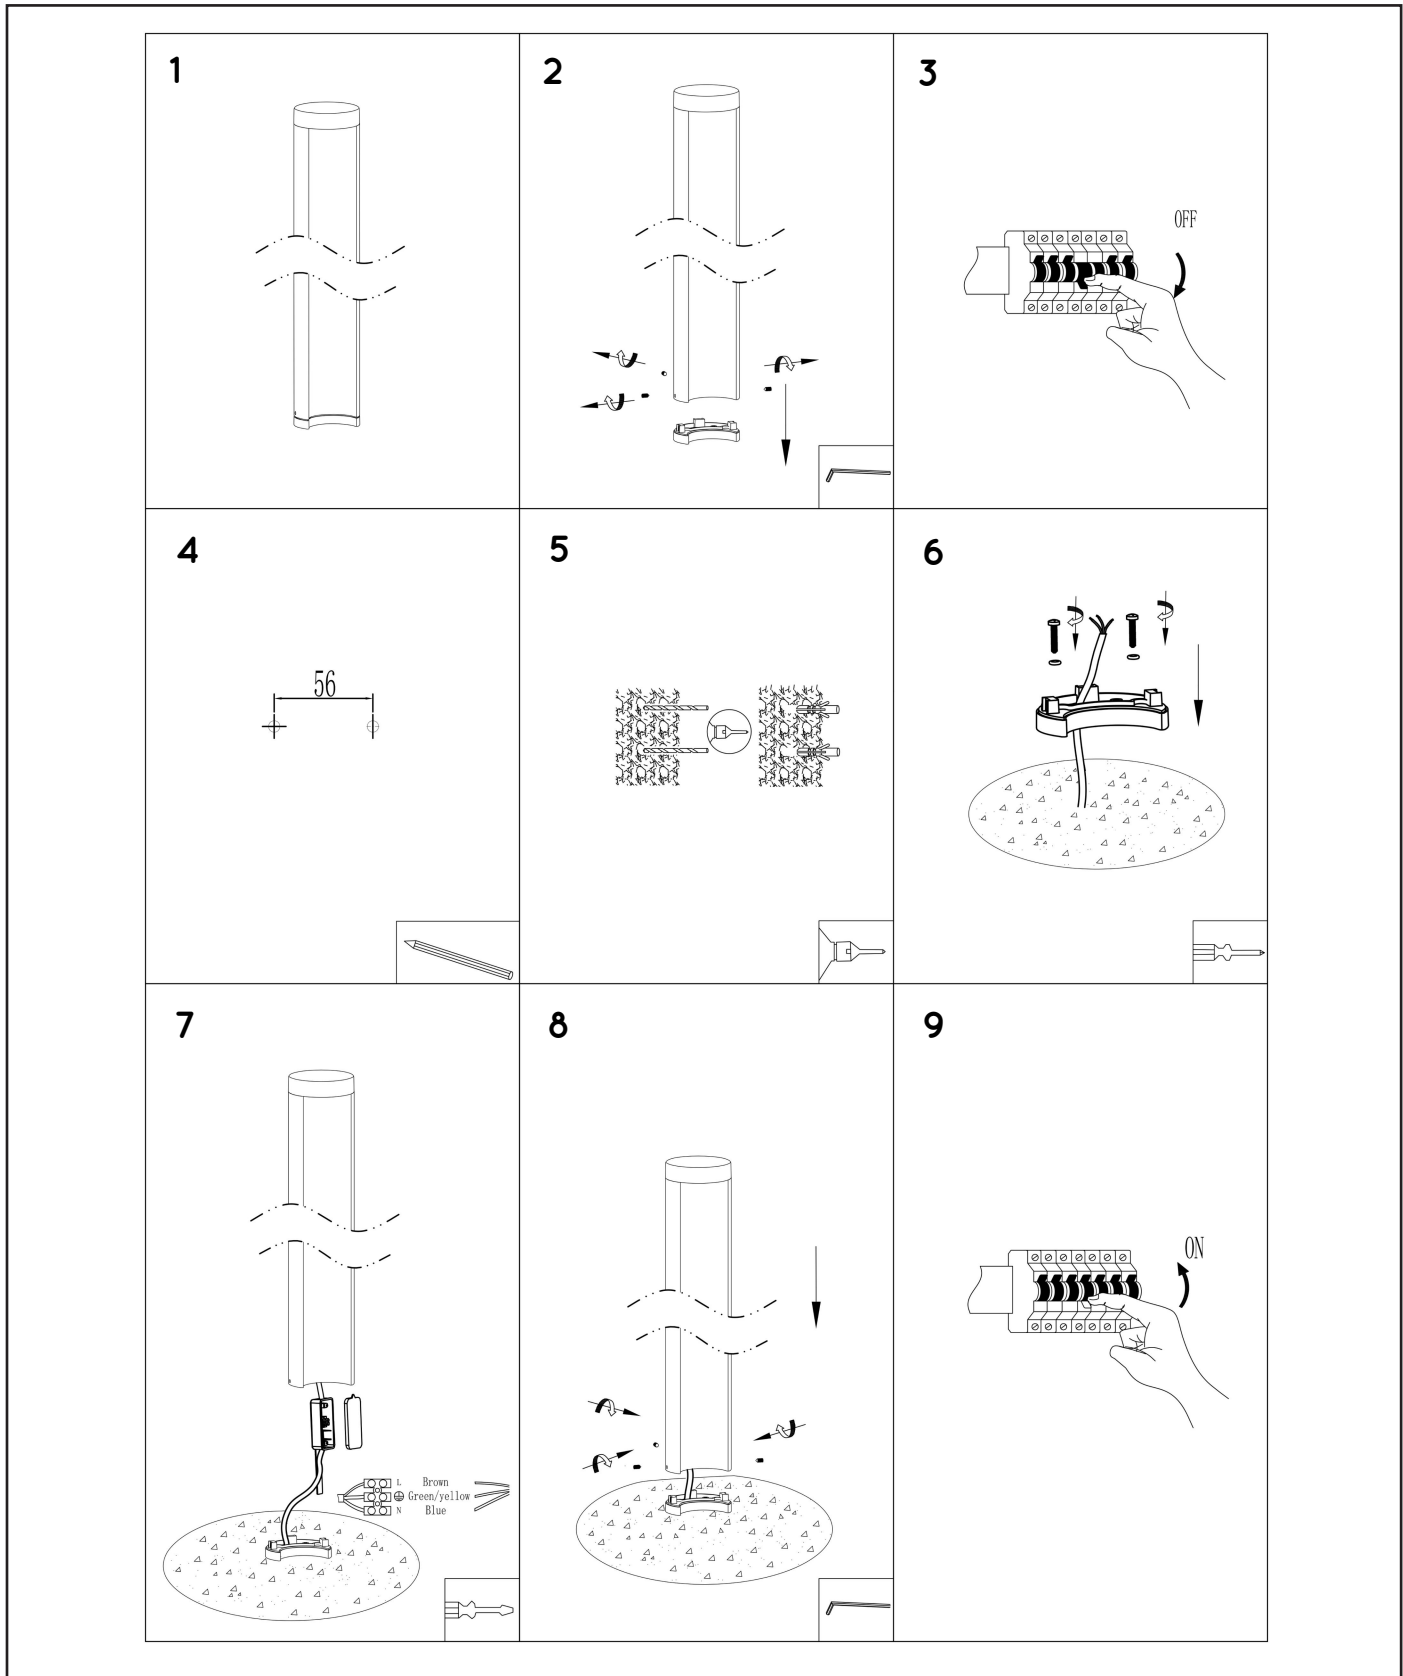

**General**

**Dimensions LxWxH :** 9 cm x 9 cm x 45 cm  
**Height minimum :** 45 cm  
**Height maximum :** 45 cm  
**Dimensions shade LxWxH :** -  
**Main material :** Aluminum  
**Ceiling rose material :** -  
**Color :** Black  
**Style :** Modern  
**Shape :** Round  
**Weight :** 1.38 kg  
**Warranty :** 3 years

## COMBO-LED

Item number : 27874/45/30

EAN code : 5411212271297

For more specifications of this product please visit

[www.lucide.com](http://www.lucide.com)

Dit product bevat een lichtbron van energie-efficiëntieklasse G  
 Ce produit contient une source lumineuse de classe énergétique G  
 This product contains a light source of energy efficiency class G  
 Dieses Produkt enthält eine Lichtquelle der Energieeffizienzklasse G  
 Ten produkt zawiera źródło światła o klasie efektywności energetycznej G