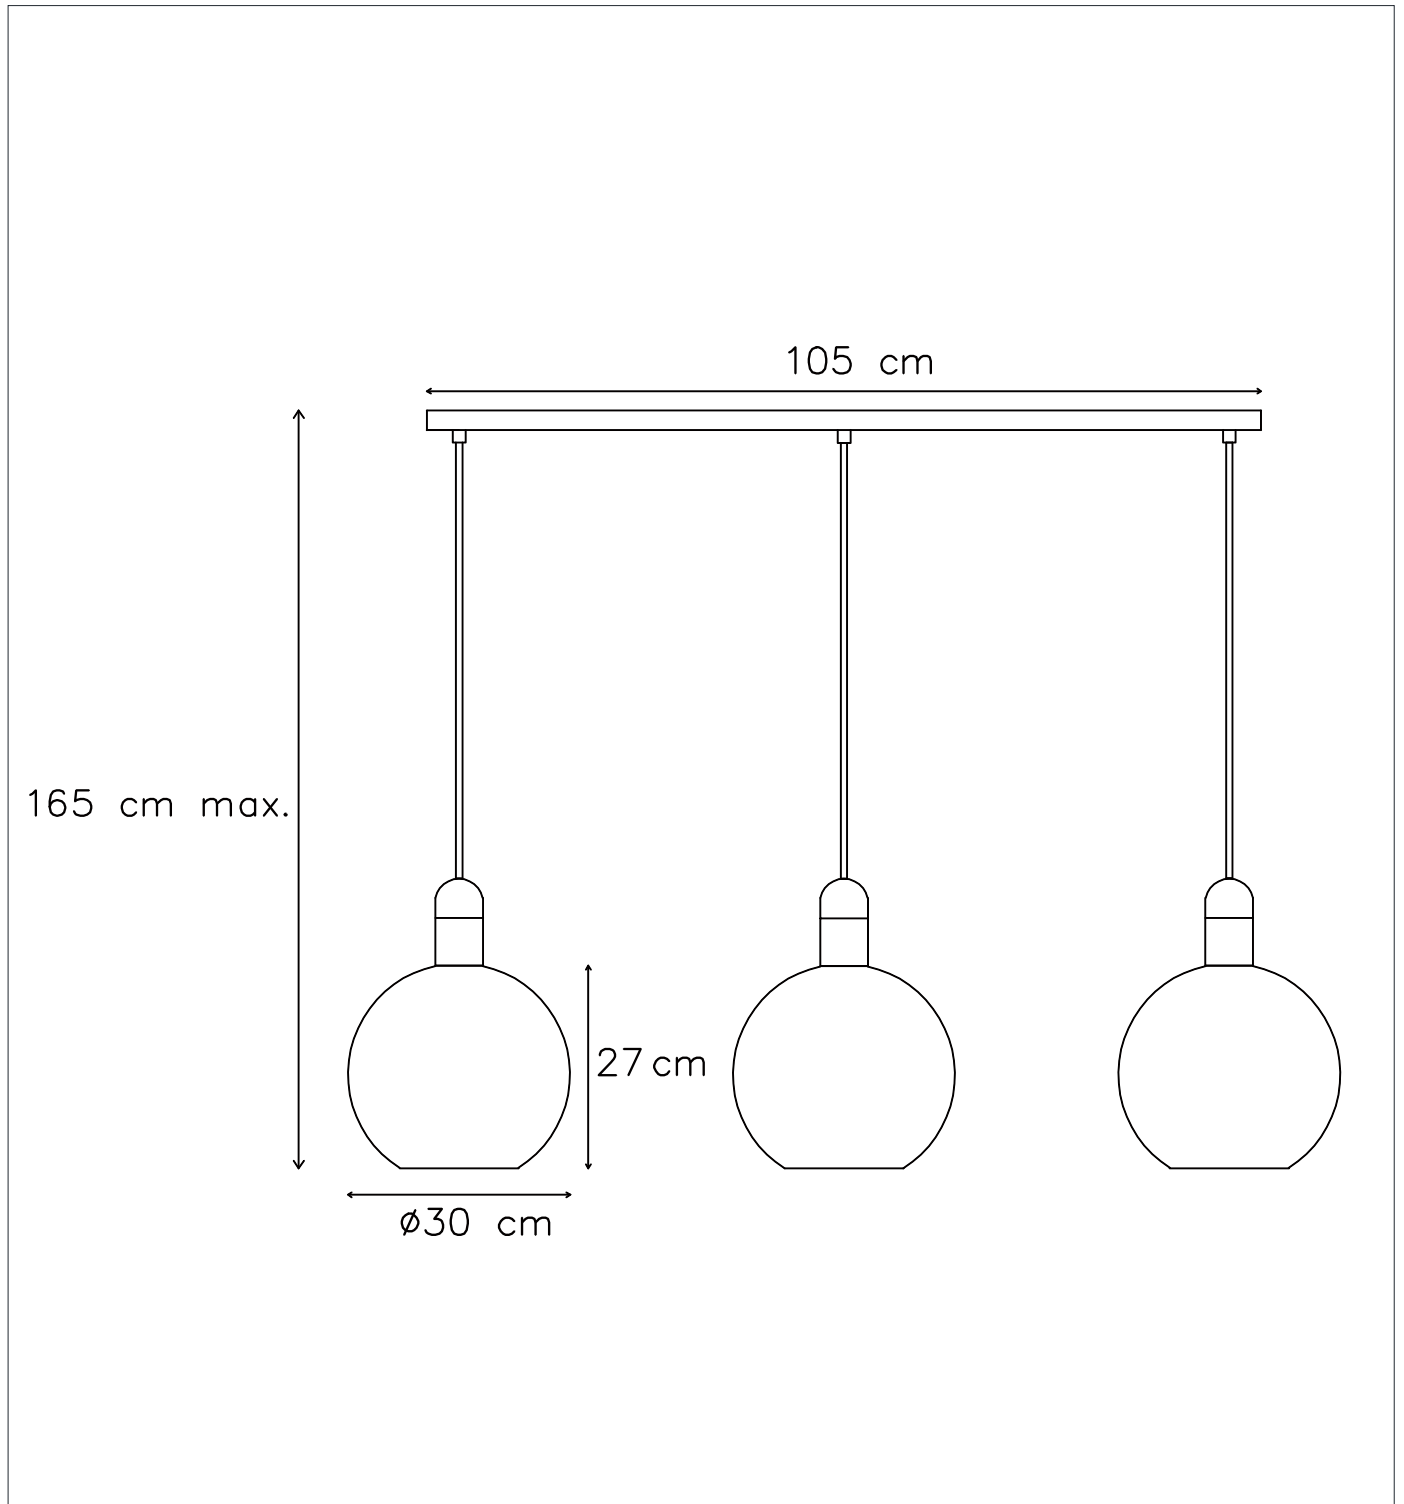

LUCIDE

GENERAL SPECIFICATIONS

**RECOMMENDED LUCIDE  
LIGHT SOURCE**

**49032/05/62**

Light source dimmable : Yes

Light source incl. : No

**General**

**Dimensions LxWxH** : 125 cm x 30 cm x 165 cm  
**Heigth minimum** : 30 cm  
**Heigth maximum** : 165 cm  
**Dimensions shade LxWxH** : 30 cm x 30 cm x 27 cm  
**Main material** : Glass  
**Ceiling rose material** : Metal  
**Color** : smoke glass+black wood+gold&black meta  
**Style** : Modern  
**Shape**: Ball  
**Weight** : 5.2kg  
**Warranty** : 2 years

**Product specifications**

**Dimmable** : No  
**Light direction** : Around (Diffuse)  
**Adjustable in height** : Adjustable In Height  
(Before Installation)  
**Directional** : Not Directional  
**Cable** : Yes, Cable On Product  
**Cable length** : 130 cm  
**Sensor** : Without Sensor  
**Control** : Light Switch Control  
**IP-Class** : 20  
**Electric class** : 1  
**Light source including** : No  
**Lamp socket** : E27  
**Light source number** : 3  
**Power requirements** : 220-240V~ 50Hz  
**Bulb type & maximum wattage** : E27- max.25W

# JULIUS

Item number : 34438/03/65

EAN code : 5411212343444

For more specifications, dimensions please visit

[www.lucide.com](http://www.lucide.com)