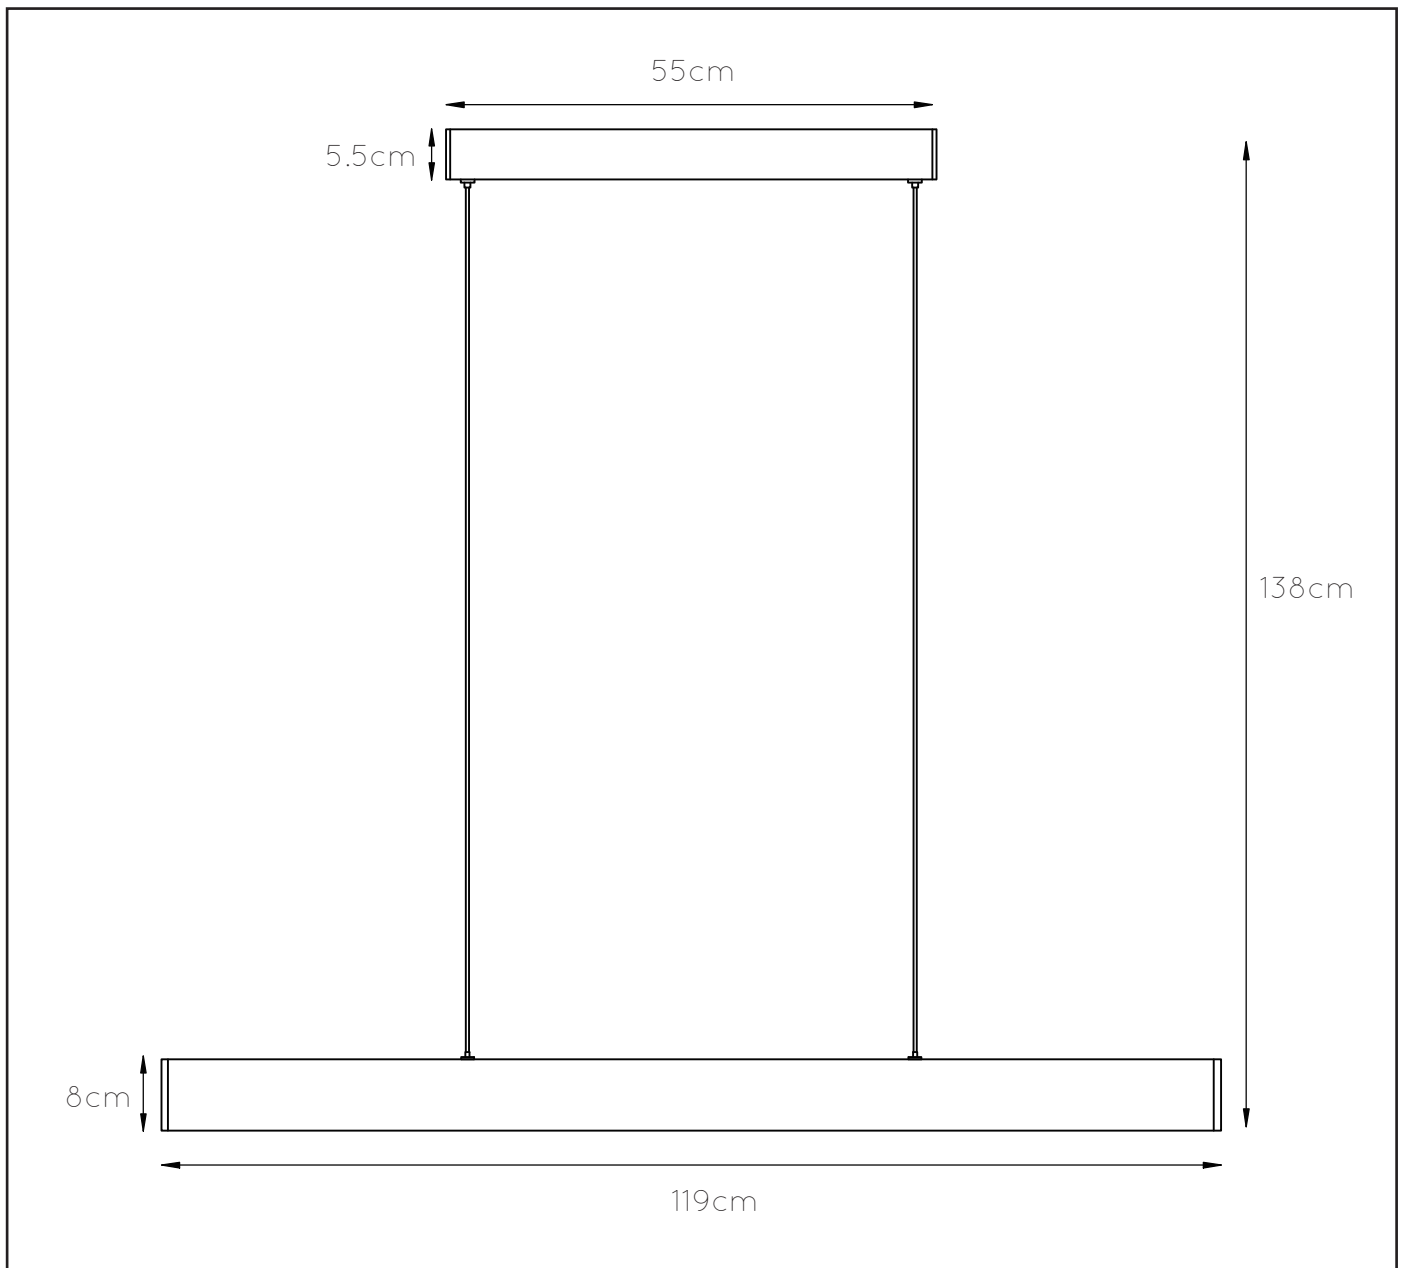

## General

**Dimensions LxWxH** : 119 cm x 3.5 cm x 138 cm  
**Height minimum** : 15cm  
**Height maximum** : 138cm  
**Dimensions shade LxWxH** : 119 cm x 1.5 cm x 8 cm  
**Main material** : Metal & acrylic  
**Ceiling rose material** : Metal & acrylic  
**Color** : Matt black & white  
**Style** : Modern  
**Shape**:Rectangle  
**Weight** : 2.45KG  
**Warranty** : 2 years

## Product specifications

**Dimmable** : Yes  
**Light direction** : Around (Diffuse)  
**Adjustable in height** : Yes  
 (Before Installation)  
**Directional** : Not Directional  
**Cable** : Yes,Cable on product  
**Cable length** : 130  
**Sensor** : Without Sensor  
**Control** : Light Switch Control  
**IP-Class** : 20  
**Electric class** : 1  
**Light source including?** : Yes  
**Lamp socket** : -  
**Light source number** : -  
**Power requirements** : 220-240V~50Hz  
**Bulb type & maximum wattage** : LED- max.36W

## RAYA LED

item number : 45455/50/30  
EAN code : 5411212450418

item number : 45455/50/31  
EAN code : 5411212450425

For more specifications, dimensions please visit  
[www.lucide.com](http://www.lucide.com)