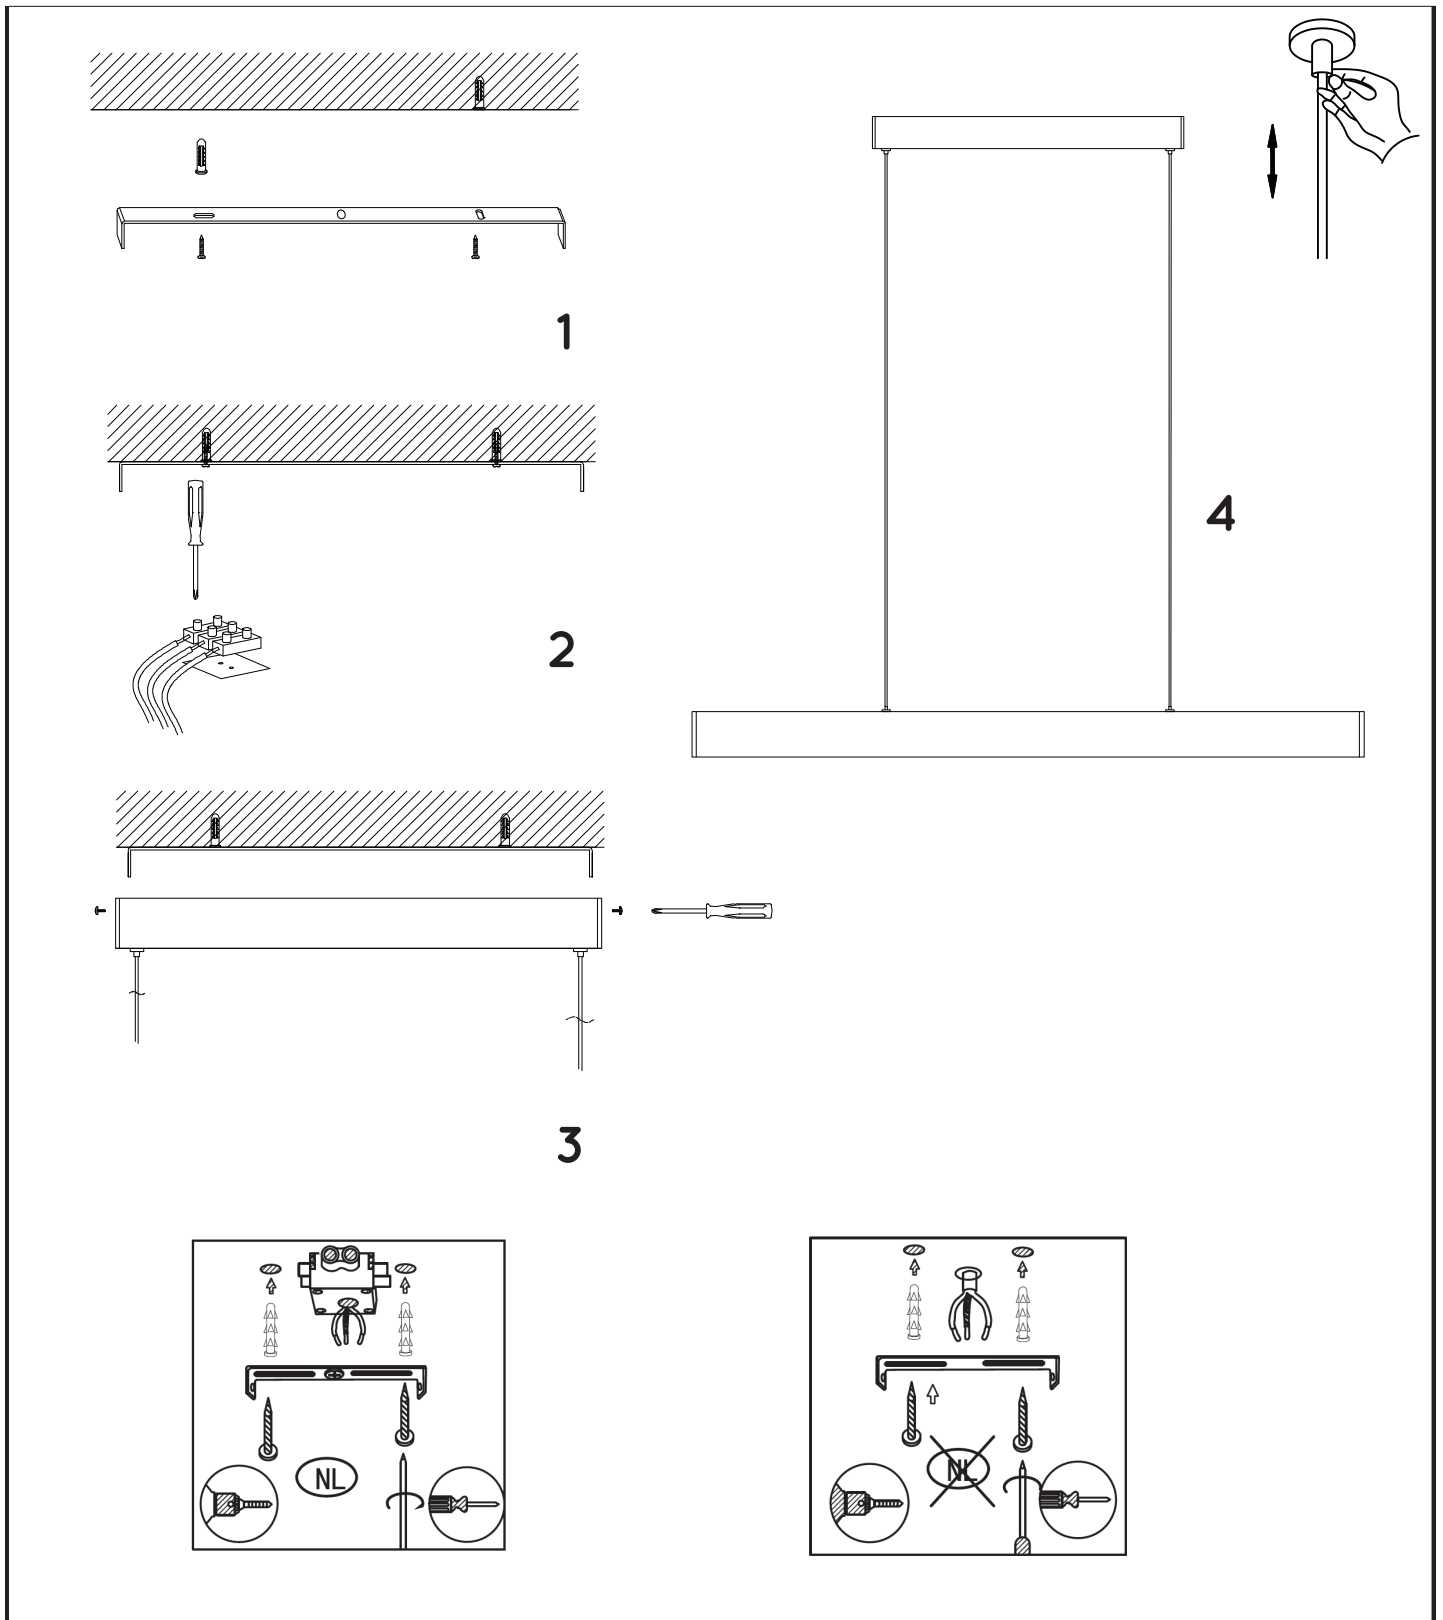

LUCIDE

INSTALLATION DRAWING SPECIFICATIONS

Dit product bevat een lichtbron van energie-efficiëntieklasse F
Ce produit contient une source lumineuse de classe énergétique F
This product contains a light source of energy efficiency class F
Dieses Produkt enthält eine Lichtquelle der Energieeffizienzklasse F
Ten produkt zawiera ród o wiat a o klasie efektywno ci energetycznej F