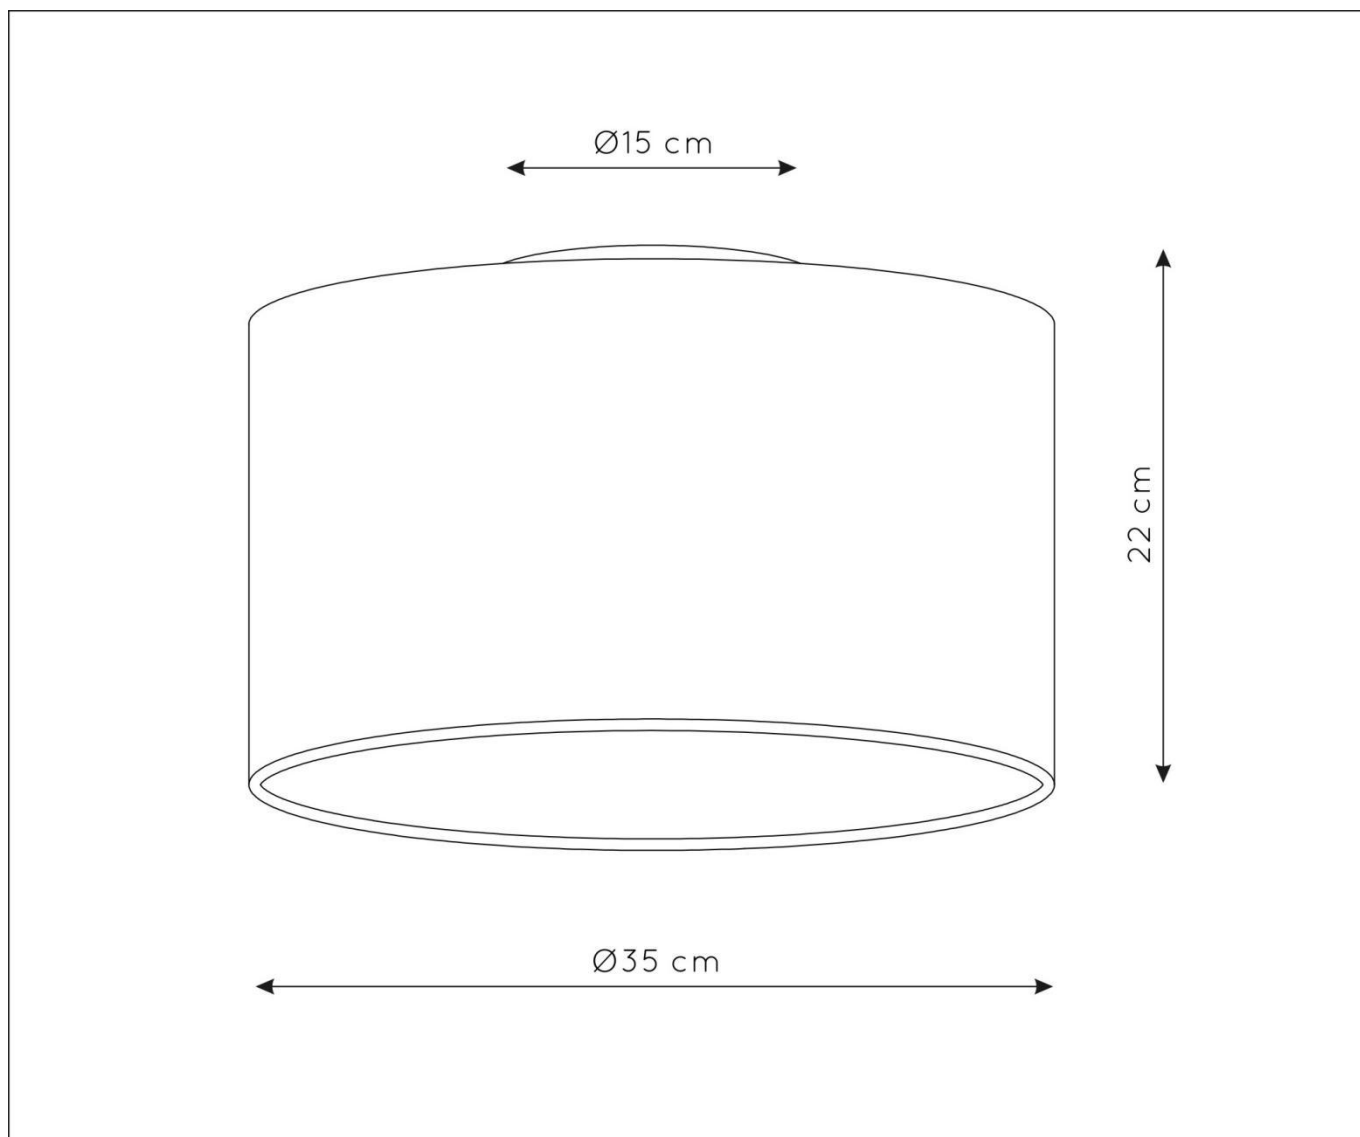

CORAL

Item number : 61113/35/30

EAN code : 5411212616661

Item number : 61113/35/31

EAN code : 5411212616678

Item number : 61113/35/36

EAN code : 5411212616685

Item number : 61113/35/41

EAN code : 5411212616692

For more specifications, dimensions please visit

www.lucide.com