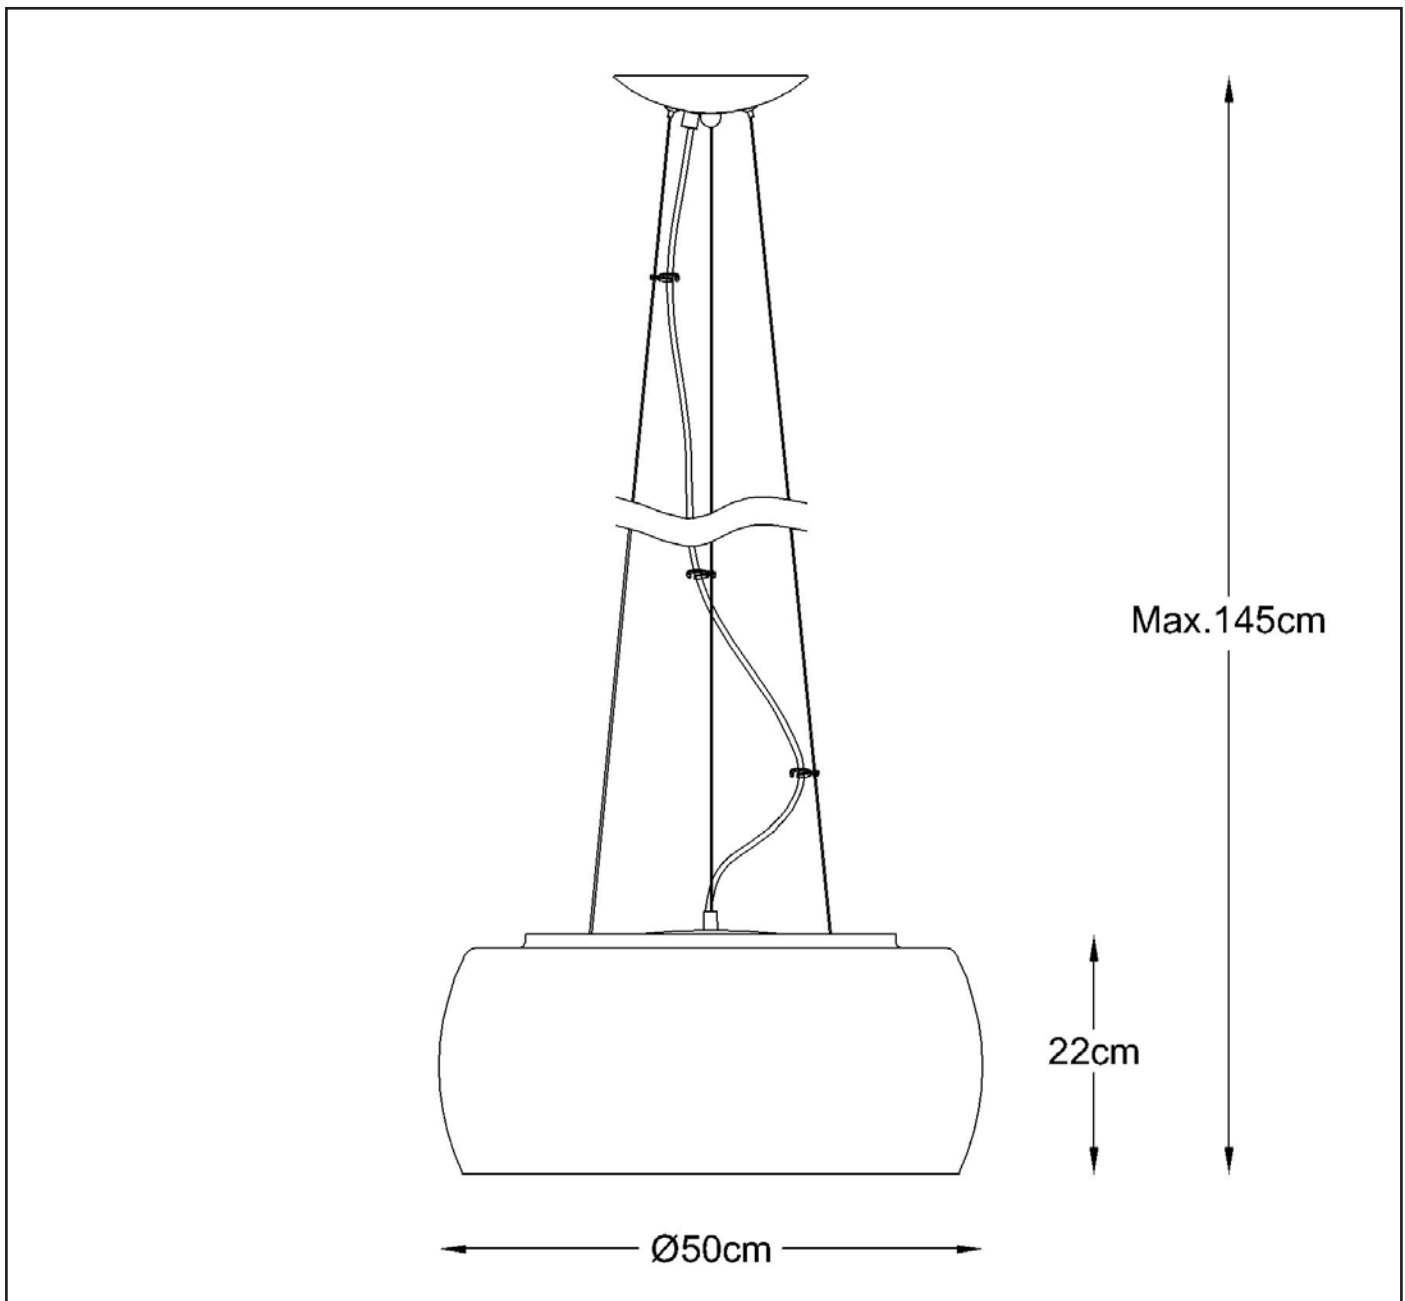

LUCIDE

GENERAL SPECIFICATIONS

RECOMMENDED LUCIDE LIGHT SOURCE

49026/03/31
Light source dimmable : Yes
Light source incl. : No

General

Dimensions LxWxH : 50cm x 50cm x 145cm
Height minimum : -
Height maximum : 145 cm
Dimensions shade LxWxH : 50 cm x 50 cm x 22 cm
Main material : Iron+Stainless Steel+Glass
Ceiling rose material : Metal
Color : Chrome(Body)+Semi Light Proof Chrome(Glass)
Style : Classic
Shape : Round
Weight : 7.6 kg
Warranty : 2 years

Product specifications

Dimmable : Yes
Light direction : Around (Diffuse)
Adjustable in height : Adjustable In Height (Before Installation)
Directional : Not Directional
Cable : Yes, Cable On Product
Cable length : 132 cm
Sensor : Without Sensor
Control : Light Switch Control
IP-Class : 20
Electric class : 1
Light source including : No
Lamp socket : G9
Light source number : 6
Power requirements : 220-240V~50Hz
Bulb type & maximum wattage : G9- max.28W

For more specifications of this product please visit
www.lucide.com

PEARL

Item number : 70463/06/11
EAN code : 5411212702166

For more specifications, dimensions please visit
www.lucide.com

(*) Om glasbreuk te voorkomen, is het raadzaam de glazen druppels onderaan het toestel pas te bevestigen na montage van de pendel aan het plafond.