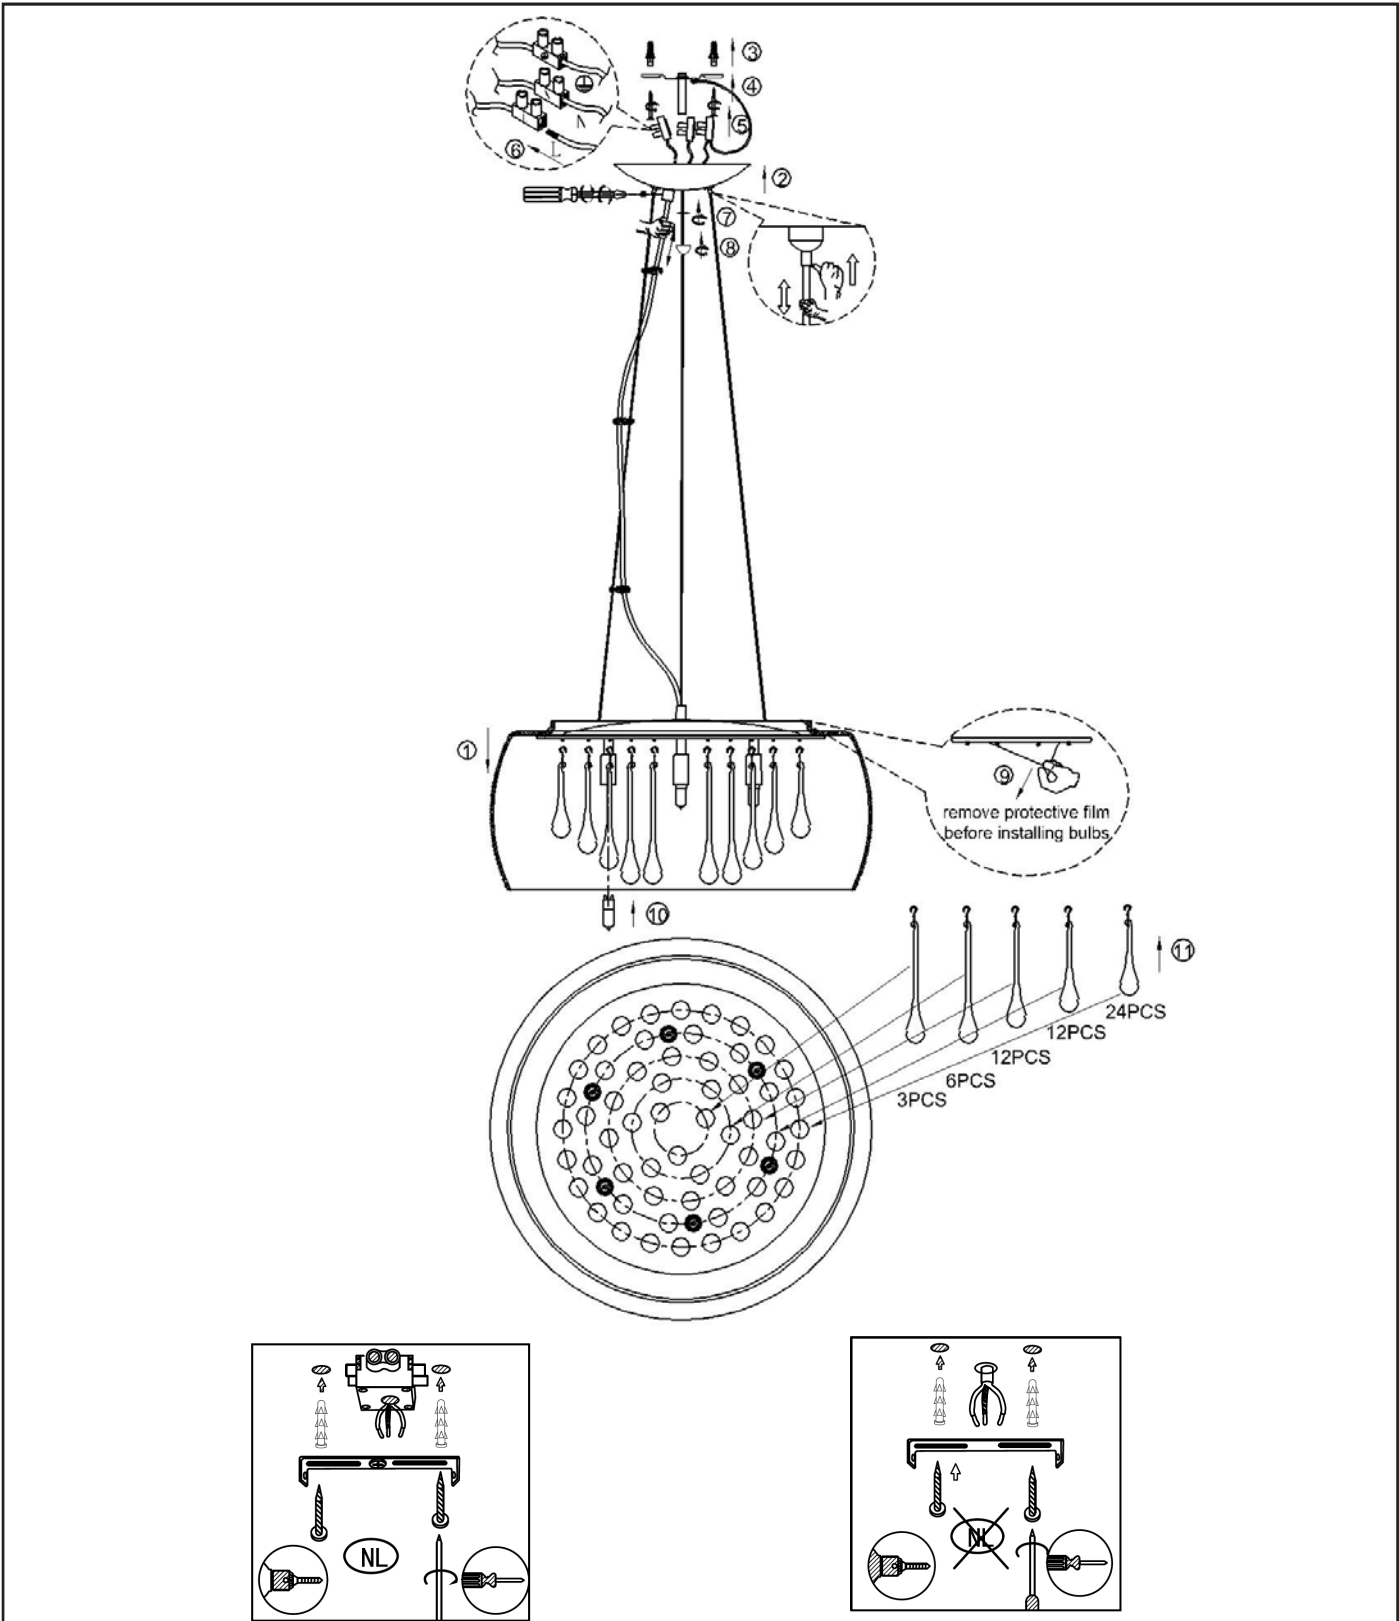

LUCIDE

GENERAL SPECIFICATIONS

RECOMMENDED LUCIDE LIGHT SOURCE

49026/03/31
Light source dimmable : Yes
Light source incl. : No

General

Dimensions LxWxH : 50cm x 50cm x 145cm
Height minimum : -
Height maximum : 145 cm
Dimensions shade LxWxH : 50 cm x 50 cm x 22 cm
Main material : Iron+Stainless Steel+Glass
Ceiling rose material : Metal
Color : Chrome(Body)+Semi Light Proof Chrome(Glass)
Style : Classic
Shape : Round
Weight : 7.6 kg
Warranty : 2 years

Product specifications

Dimmable : Yes
Light direction : Around (Diffuse)
Adjustable in height : Adjustable In Height (Before Installation)
Directional : Not Directional
Cable : Yes, Cable On Product
Cable length : 132 cm
Sensor : Without Sensor
Control : Light Switch Control
IP-Class : 20
Electric class : 1
Light source including : No
Lamp socket : G9
Light source number : 6
Power requirements : 220-240V~50Hz
Bulb type & maximum wattage : G9- max.28W

For more specifications of this product please visit
www.lucide.com

PEARL

Item number : 70463/06/11
EAN code : 5411212702166

For more specifications, dimensions please visit
www.lucide.com

(*) Om glasbreuk te voorkomen, is het raadzaam de glazen druppels onderaan het toestel pas te bevestigen na montage van de pendel aan het plafond.

(*) Um Beschädigung und Glasbruch zu vermeiden, empfehlen wir Ihnen die unteren Glastropfen nur nach der Montage der Hängeleuchte an die Decke zu befestigen.