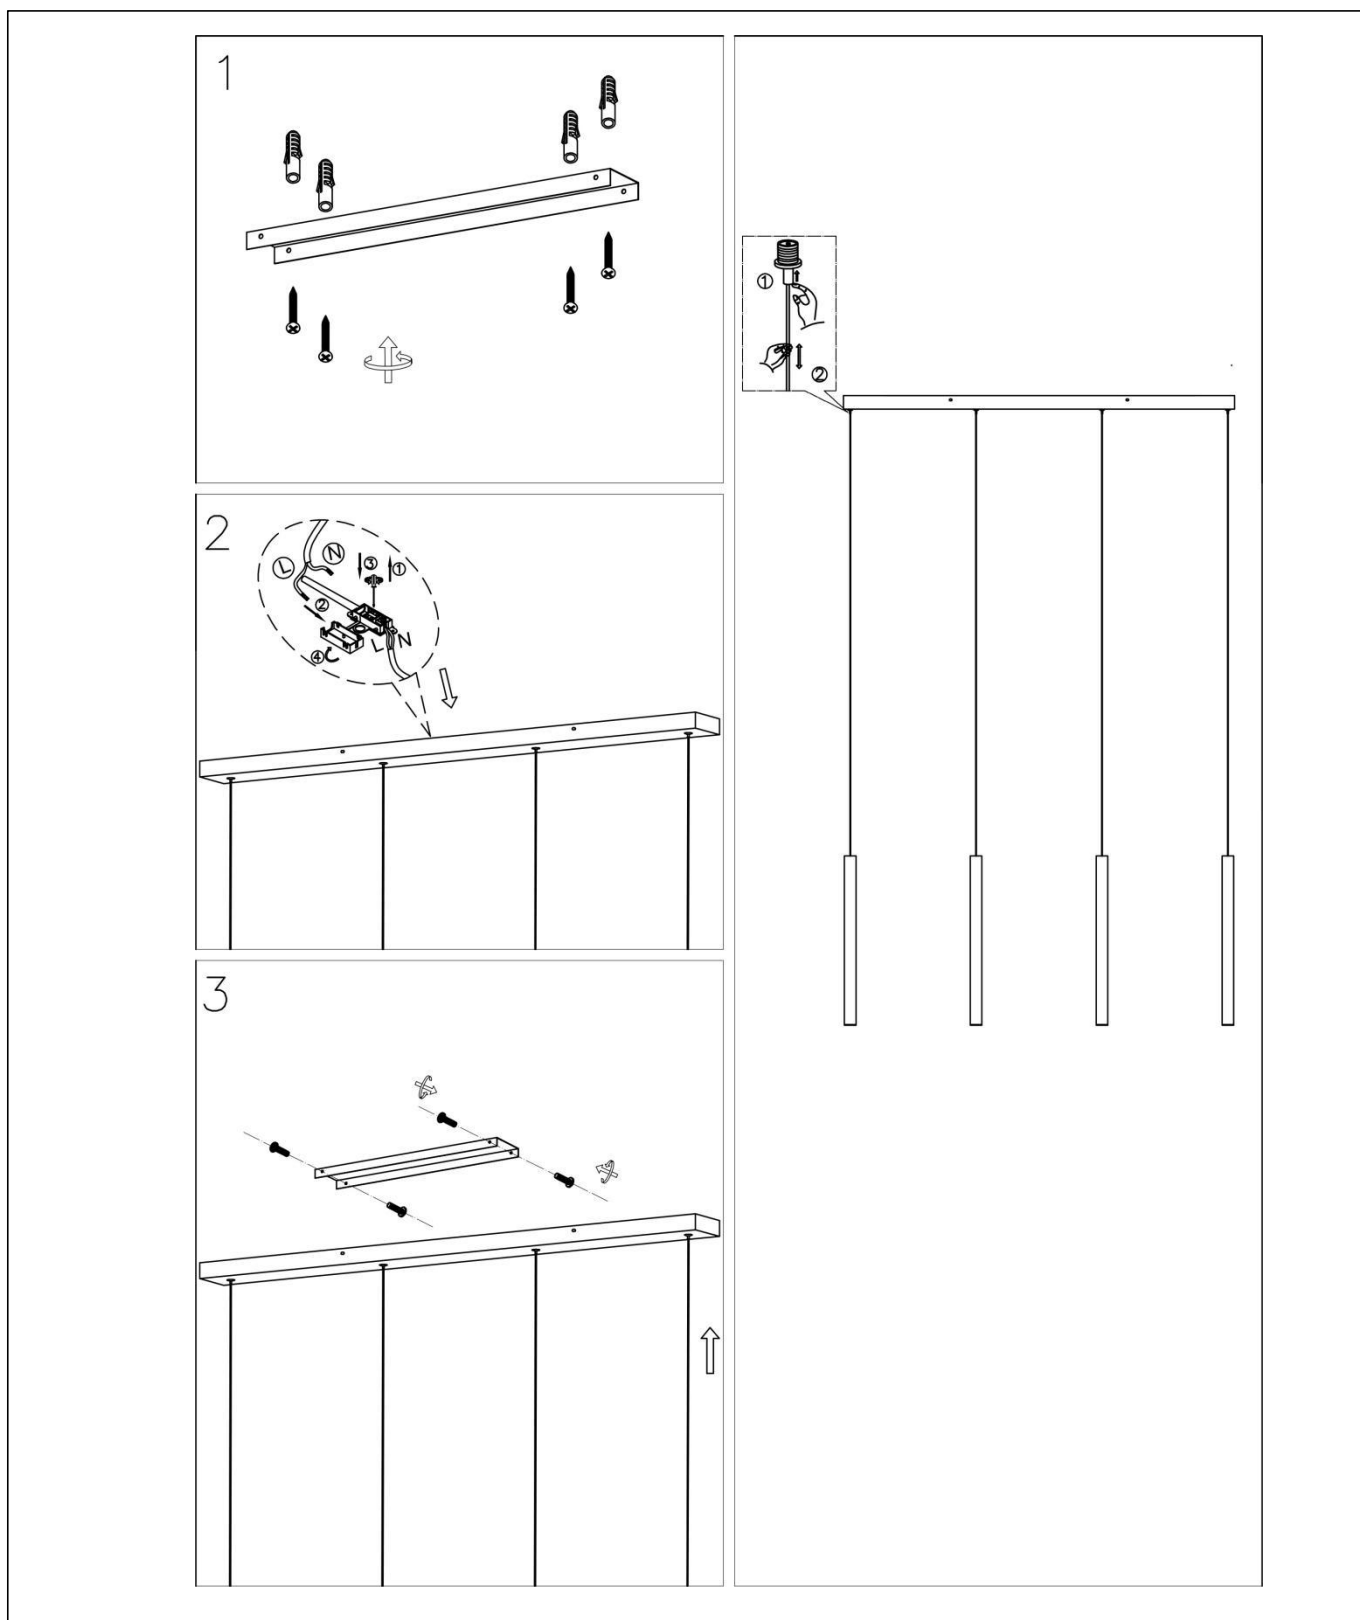

LUCIDE

INSTALLATION DRAWING SPECIFICATIONS

Dit product bevat een lichtbron van energie-efficiëntieklasse A+

Ce produit contient une source lumineuse de classe énergétique A+

This product contains a light source of energy efficiency class A+

Dieses Produkt enthält eine Lichtquelle der Energieeffizienzklasse A+

Ten produkt zawiera ród o wiat a o klasie efektywności energetycznej A+