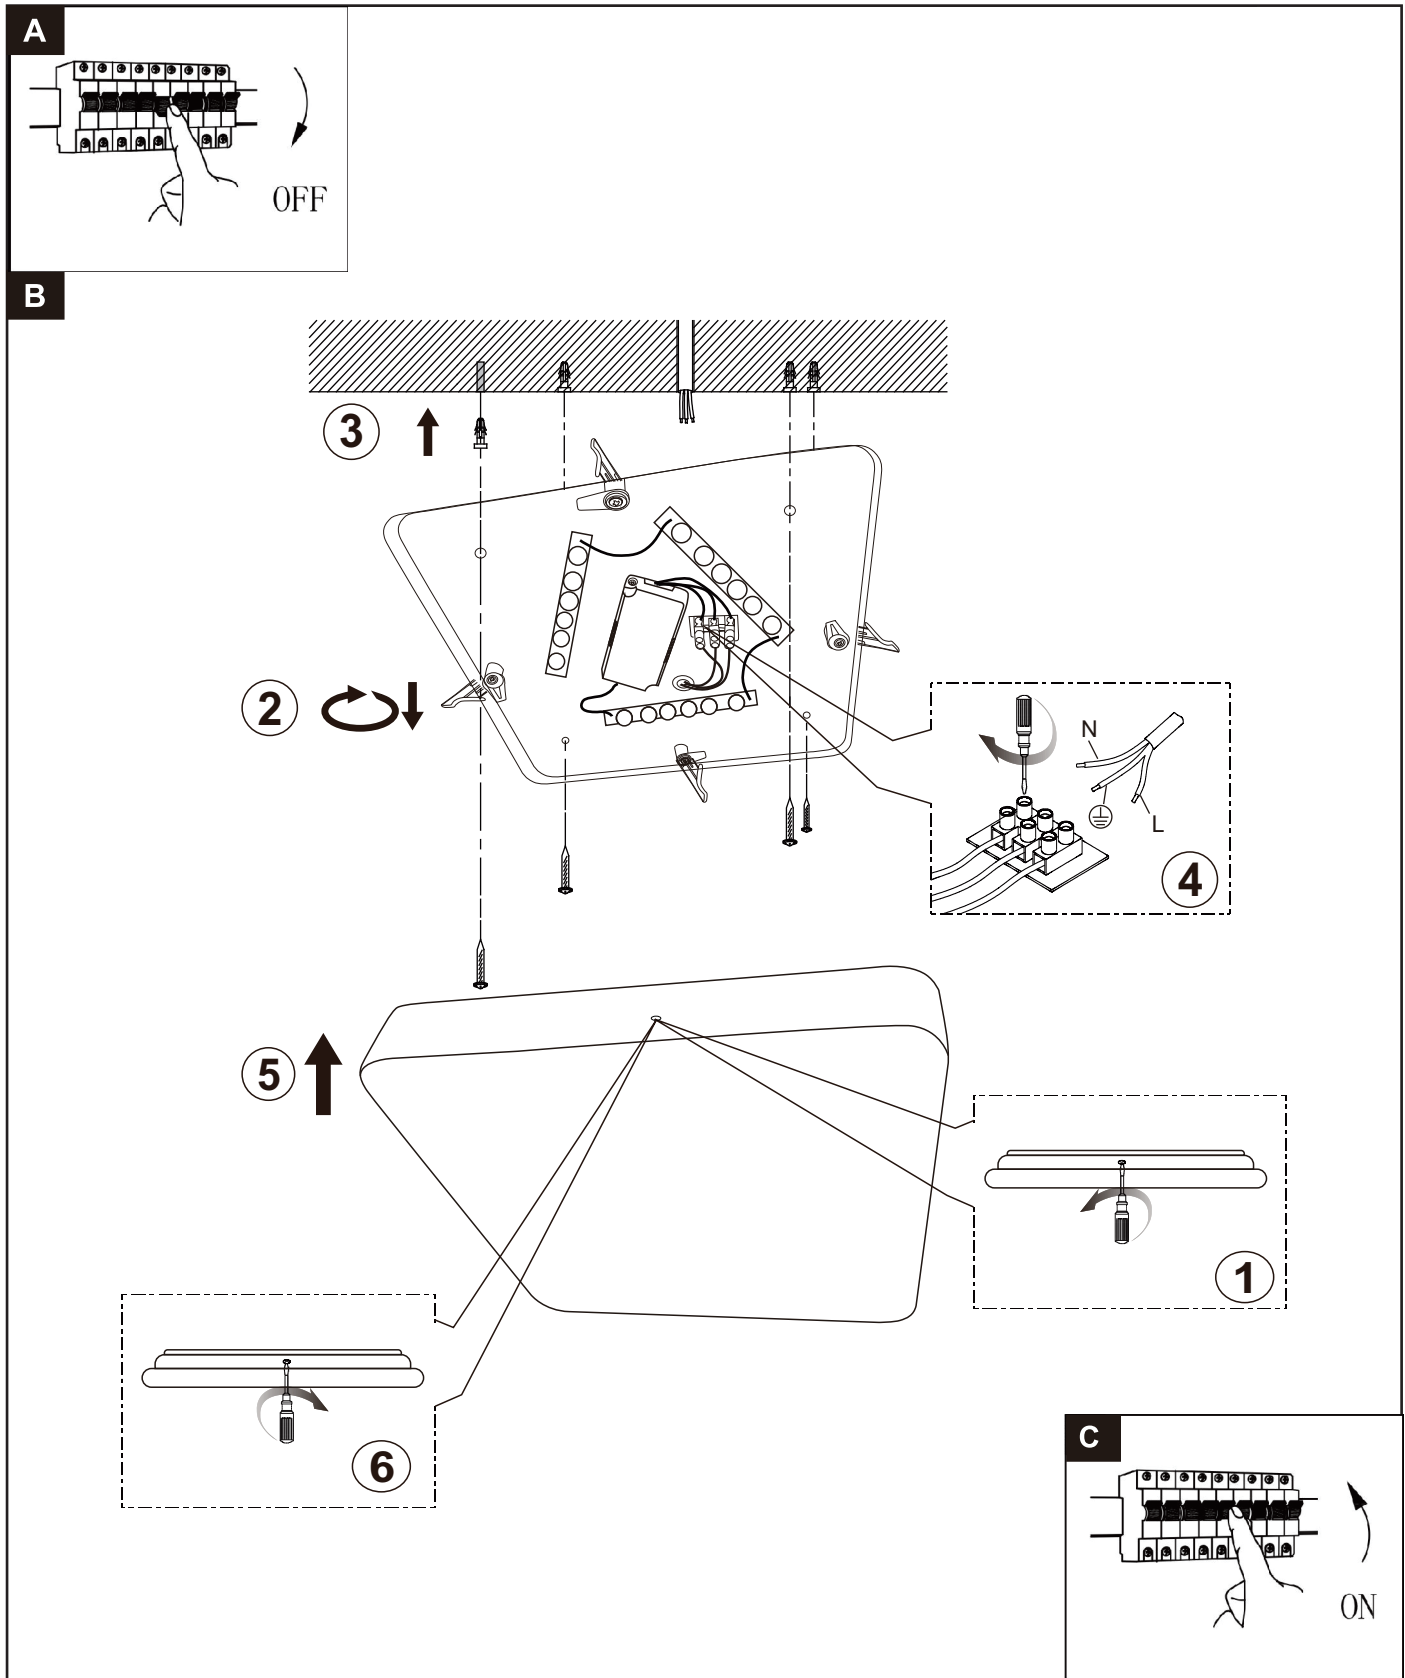

Height maximum:

Dimensions shade LxWxH: 43 cm x 43 cm x 7.8 cm

Main material: MS, Aluminum

Ceiling rose material: -

Color: White

Style: Modern

Shape: Square

Weight: 1.1 kg

For more specifications, dimensions please visit

www.lucide.com

LUCIDE

INSTALLATION DRAWING SPECIFICATIONS

Dit product bevat een lichtbron van energie-efficiëntieklasse G
Ce produit contient une source lumineuse de classe énergétique G
This product contains a light source of energy efficiency class G
Dieses Produkt enthält eine Lichtquelle der Energieeffizienzklasse G
Ten produkt zawiera ród o wiat a o klasie efektywno ci energetycznej G