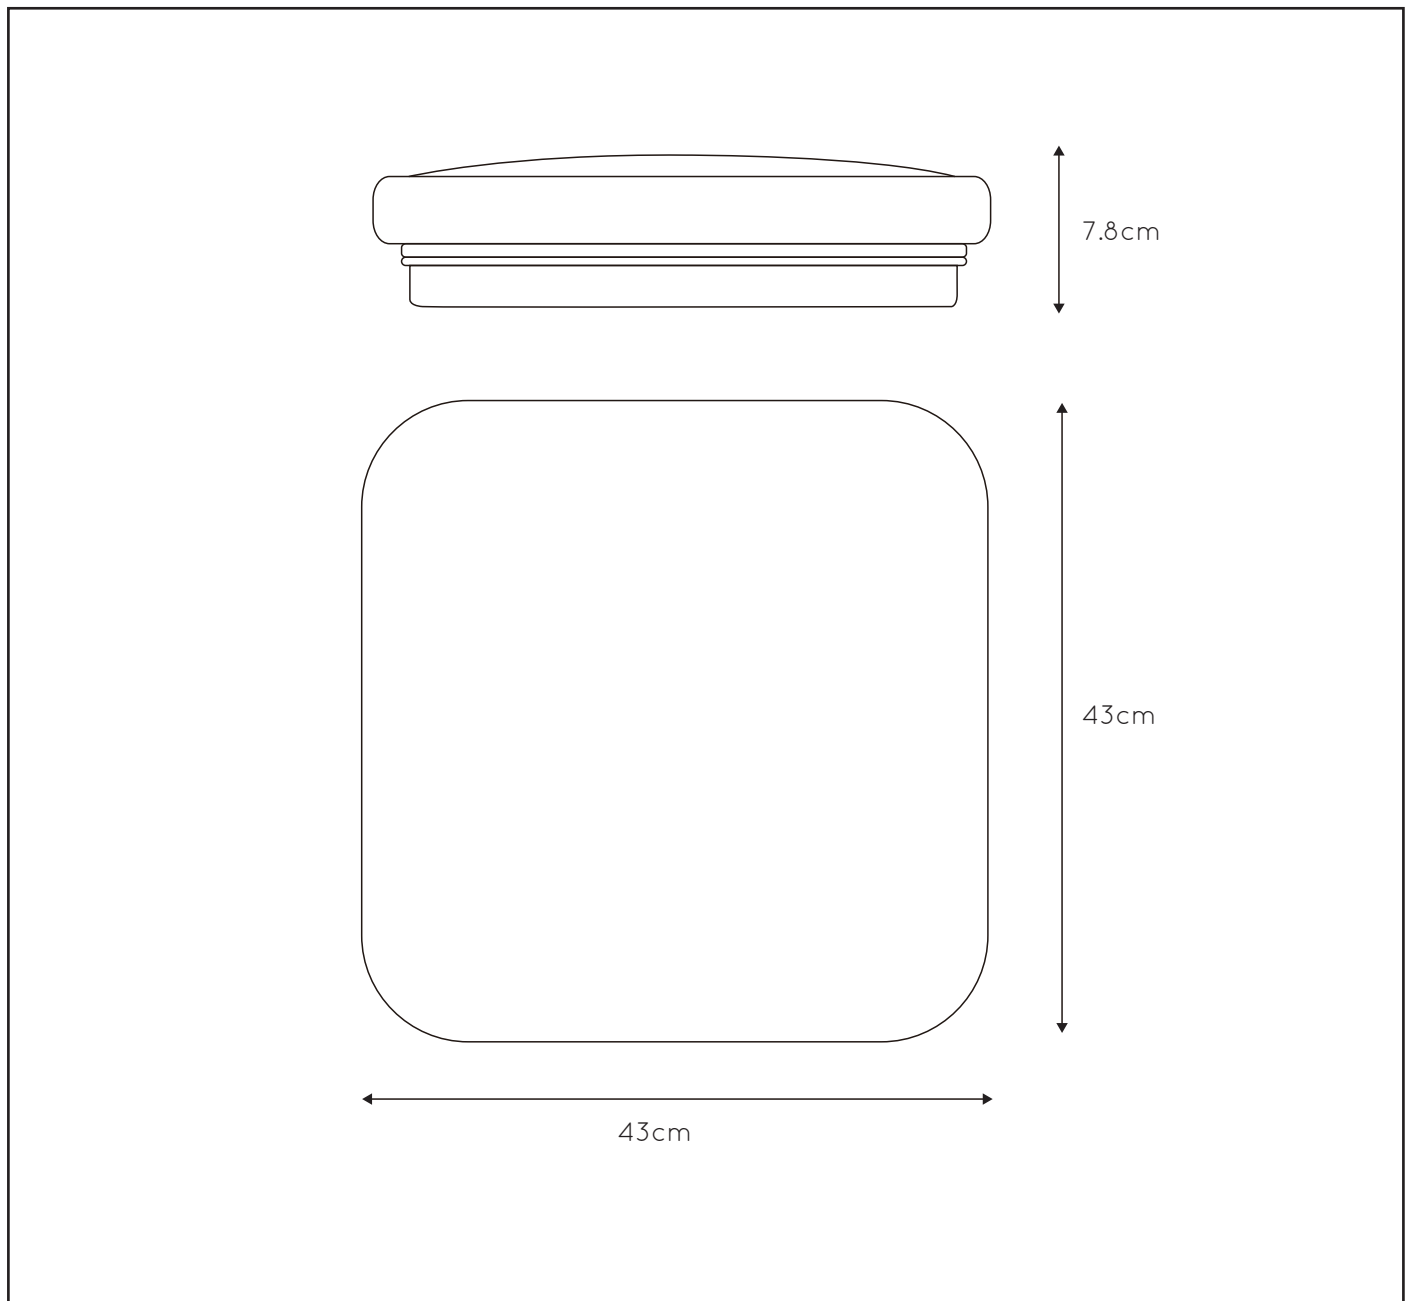

LUCIDE

GENERAL SPECIFICATIONS

item number : 79198/42/61

EAN code : 5411212791368

OTIS LED

General

Dimensions LxWxH: 43 cm x 43 cm x 7.8 cm

Height minimum: -

Height maximum:

Dimensions shade LxWxH: 43 cm x 43 cm x 7.8 cm

Main material: MS, Aluminum

Ceiling rose material: -

Color: White

Style: Modern

Shape: Square

Weight: 1.1 kg

Bulb type & maximum wattage: LED 42W

For more specifications of this product please visit

www.lucide.com

LUCIDE

TECHNICAL DRAWING & DIMENSIONS

OTIS LED

Item number : 79198/42/61

EAN code : 5411212791368

For more specifications, dimensions please visit

www.lucide.com

LUCIDE

INSTALLATION DRAWING SPECIFICATIONS

Dit product bevat een lichtbron van energie-efficiëntieklasse G
Ce produit contient une source lumineuse de classe énergétique G
This product contains a light source of energy efficiency class G
Dieses Produkt enthält eine Lichtquelle der Energieeffizienzklasse G
Ten produkt zawiera ród o wiat a o klasie efektywno ci energetycznej G