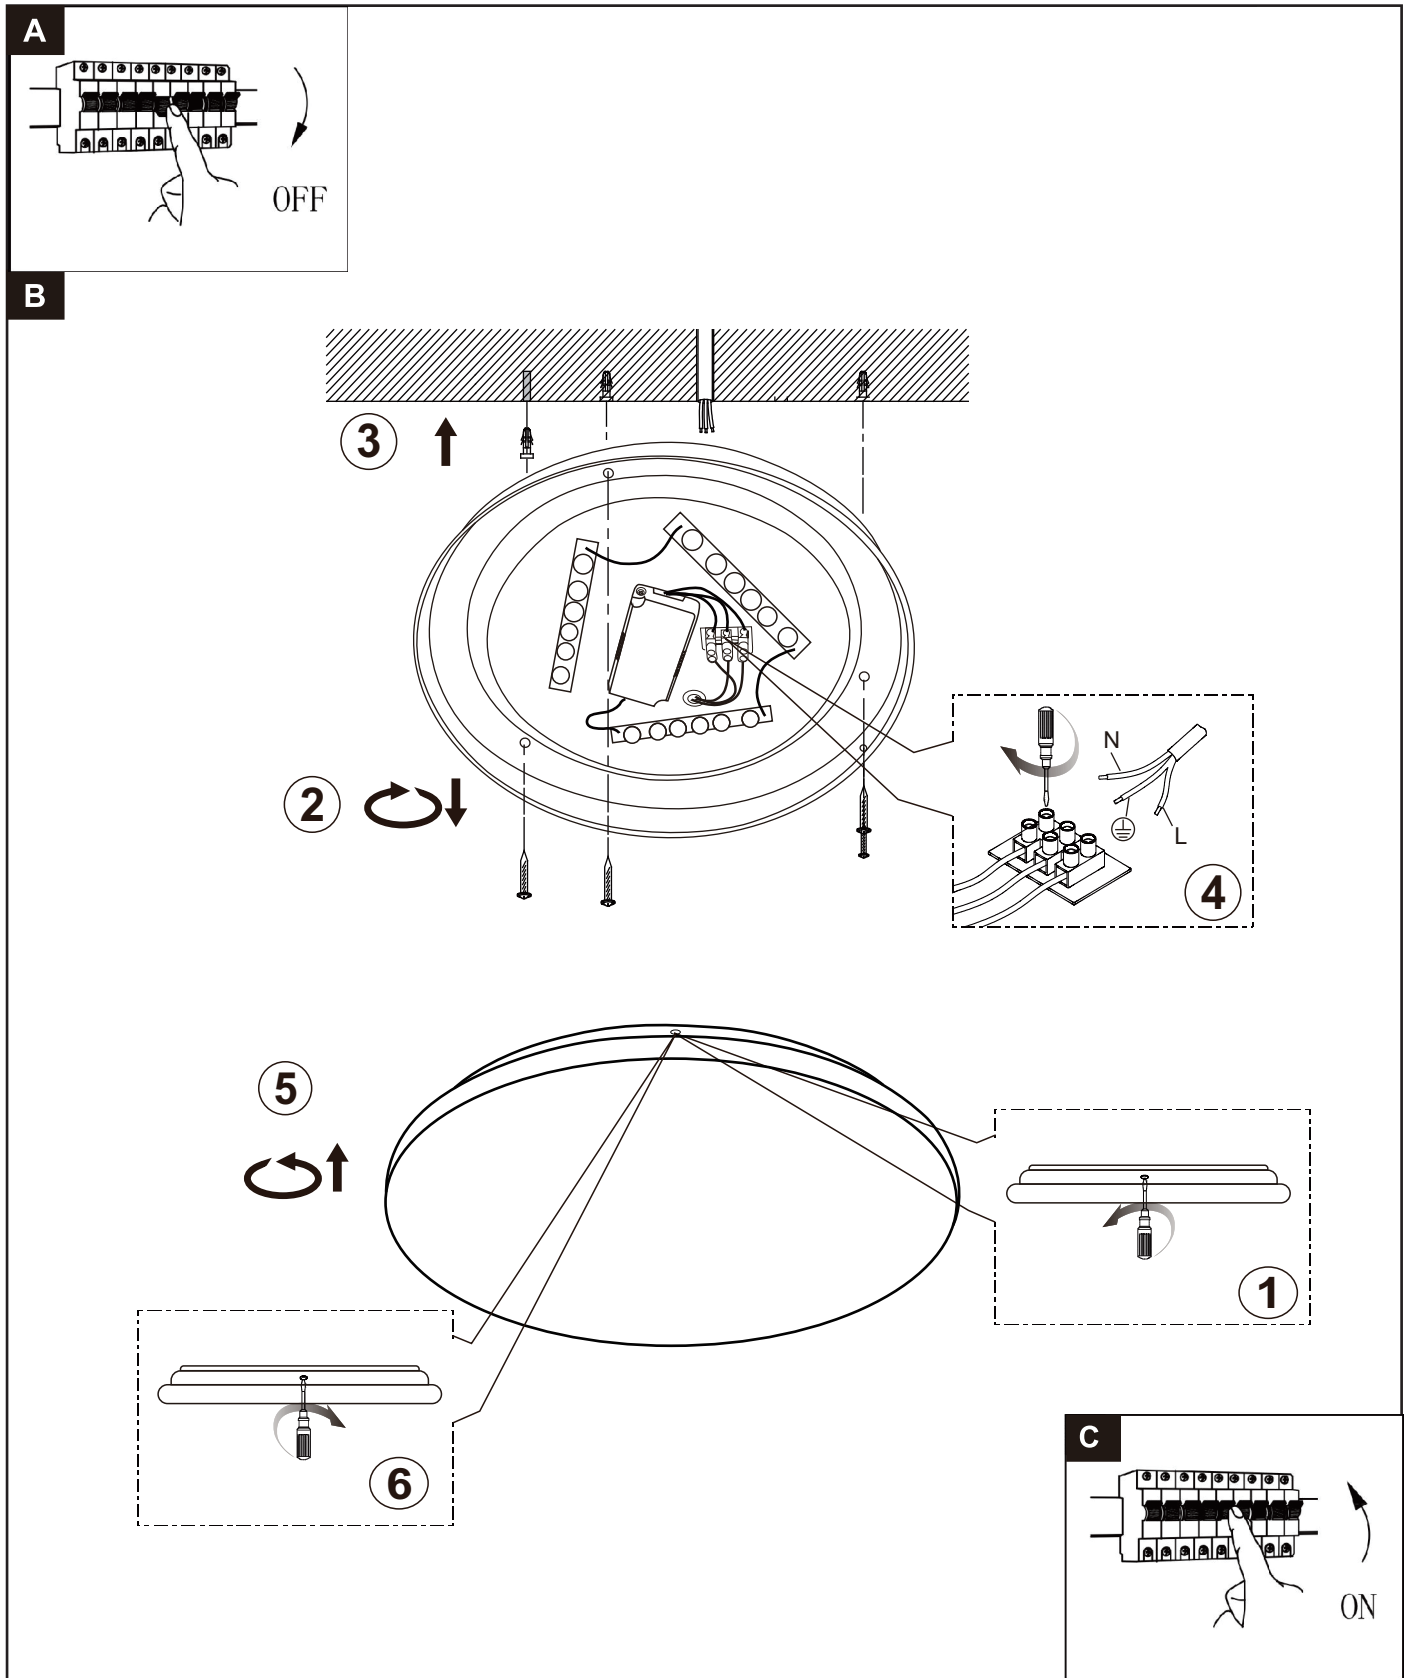

item number : 79199/26/61

EAN code : 5411212791382

OTIS LED

General

Dimensions LxWxH: 34 cm x 34 cm x 6.5 cm

Height minimum: -

Height maximum:

Dimensions shade LxWxH: 34 cm x 34 cm x 6.5 cm

Main material: MS, Aluminum

Ceiling rose material: -

Color: White

Style: Modern

Shape: Circular

Weight: 0.6 kg

Warranty: 3 years

Product specifications

Dimmable: No

Light direction: Around(Diffuse)

Adjustable in height: No

Directional: Not Directional

Cable: No

Cable length: -

Sensor: Without Sensor

Control: Light Switch Control

www.lucide.com

OTIS LED

Item number : 79199/26/61
EAN code : 5411212791382

For more specifications, dimensions please visit
www.lucide.com

LUCIDE

INSTALLATION DRAWING SPECIFICATIONS

Dit product bevat een lichtbron van energie-efficiëntieklasse G
Ce produit contient une source lumineuse de classe énergétique G
This product contains a light source of energy efficiency class G
Dieses Produkt enthält eine Lichtquelle der Energieeffizienzklasse G
Ten produkt zawiera źródło światła o klasie efektywności energetycznej G