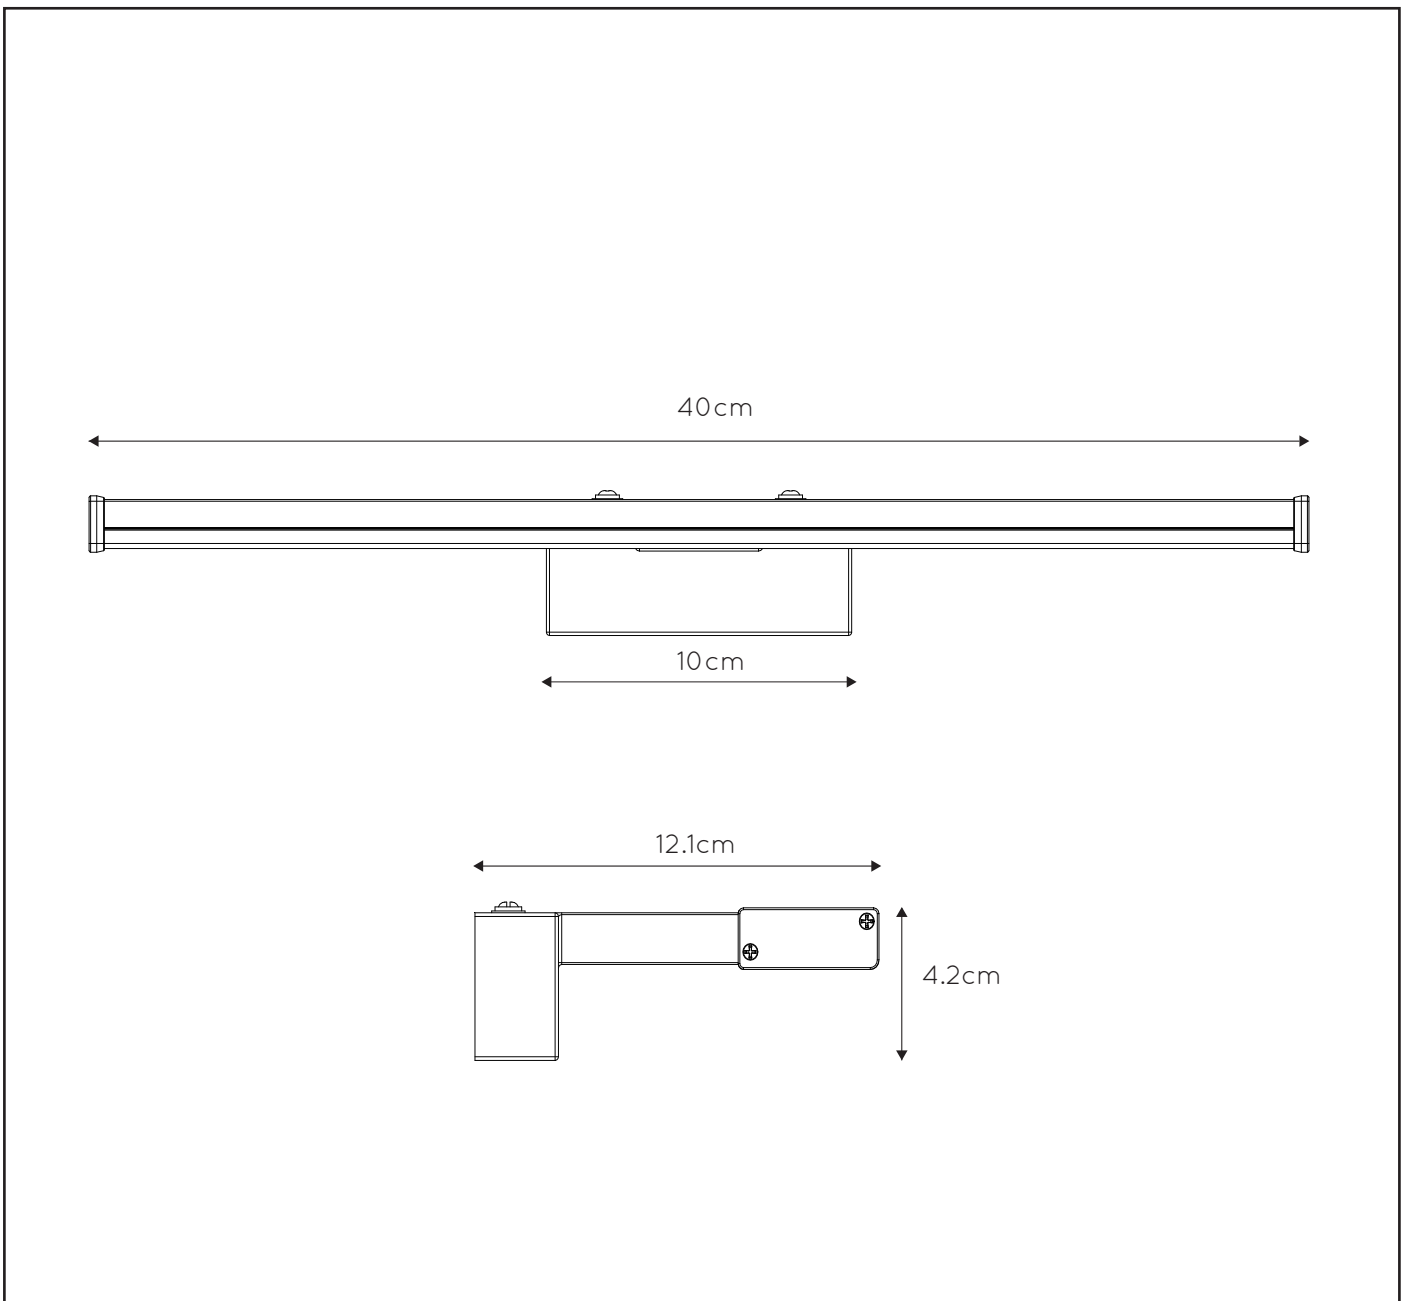

LUCIDE

GENERAL SPECIFICATIONS

General

Dimensions LxWxH: 40 cm x 12.1 cm x 4.2 cm
Height minimum: -
Height maximum: -
Dimensions shade LxWxH: 40 cm x 12.1 cm x 4.2 cm
Main material: PC
Ceiling rose material: -
Color: Silver
Style: Modern
Shape: Liner
Weight: 0.23 kg
Warranty: 3 years

Installation of items in bathroom:

Product specifications

Dimmable: No
Light direction: Around(Diffuse)
Adjustable in height: No
Directional: Not Directional
Cable: No
Cable length: -
Sensor: Without Sensor
Control: Light Switch Control
IP-Class: 44
Electric Class: 2
Light source including?: Integrated LED
Lamp Socket: -
Light source number: -
Power requirements: 220-240V-50Hz
Bulb type & maximum wattage: LED 8W

For more specifications, dimensions please visit
www.lucide.com

LUCIDE

INSTALLATION DRAWING SPECIFICATIONS

Dit product bevat een lichtbron van energie-efficiëntieklasse G(oude klasse A+).
Ce produit contient une source lumineuse de classe énergétique G(ancienne classe A+).
This product contains a light source of energy efficiency class G(old class A+).
Dieses Produkt enthält eine Lichtquelle der Energieeffizienzklasse G(alte Klasse A+).
Ten produkt zawiera ród o wiat a o klasie efektywno ci energetycznej G(stara klasa A+).