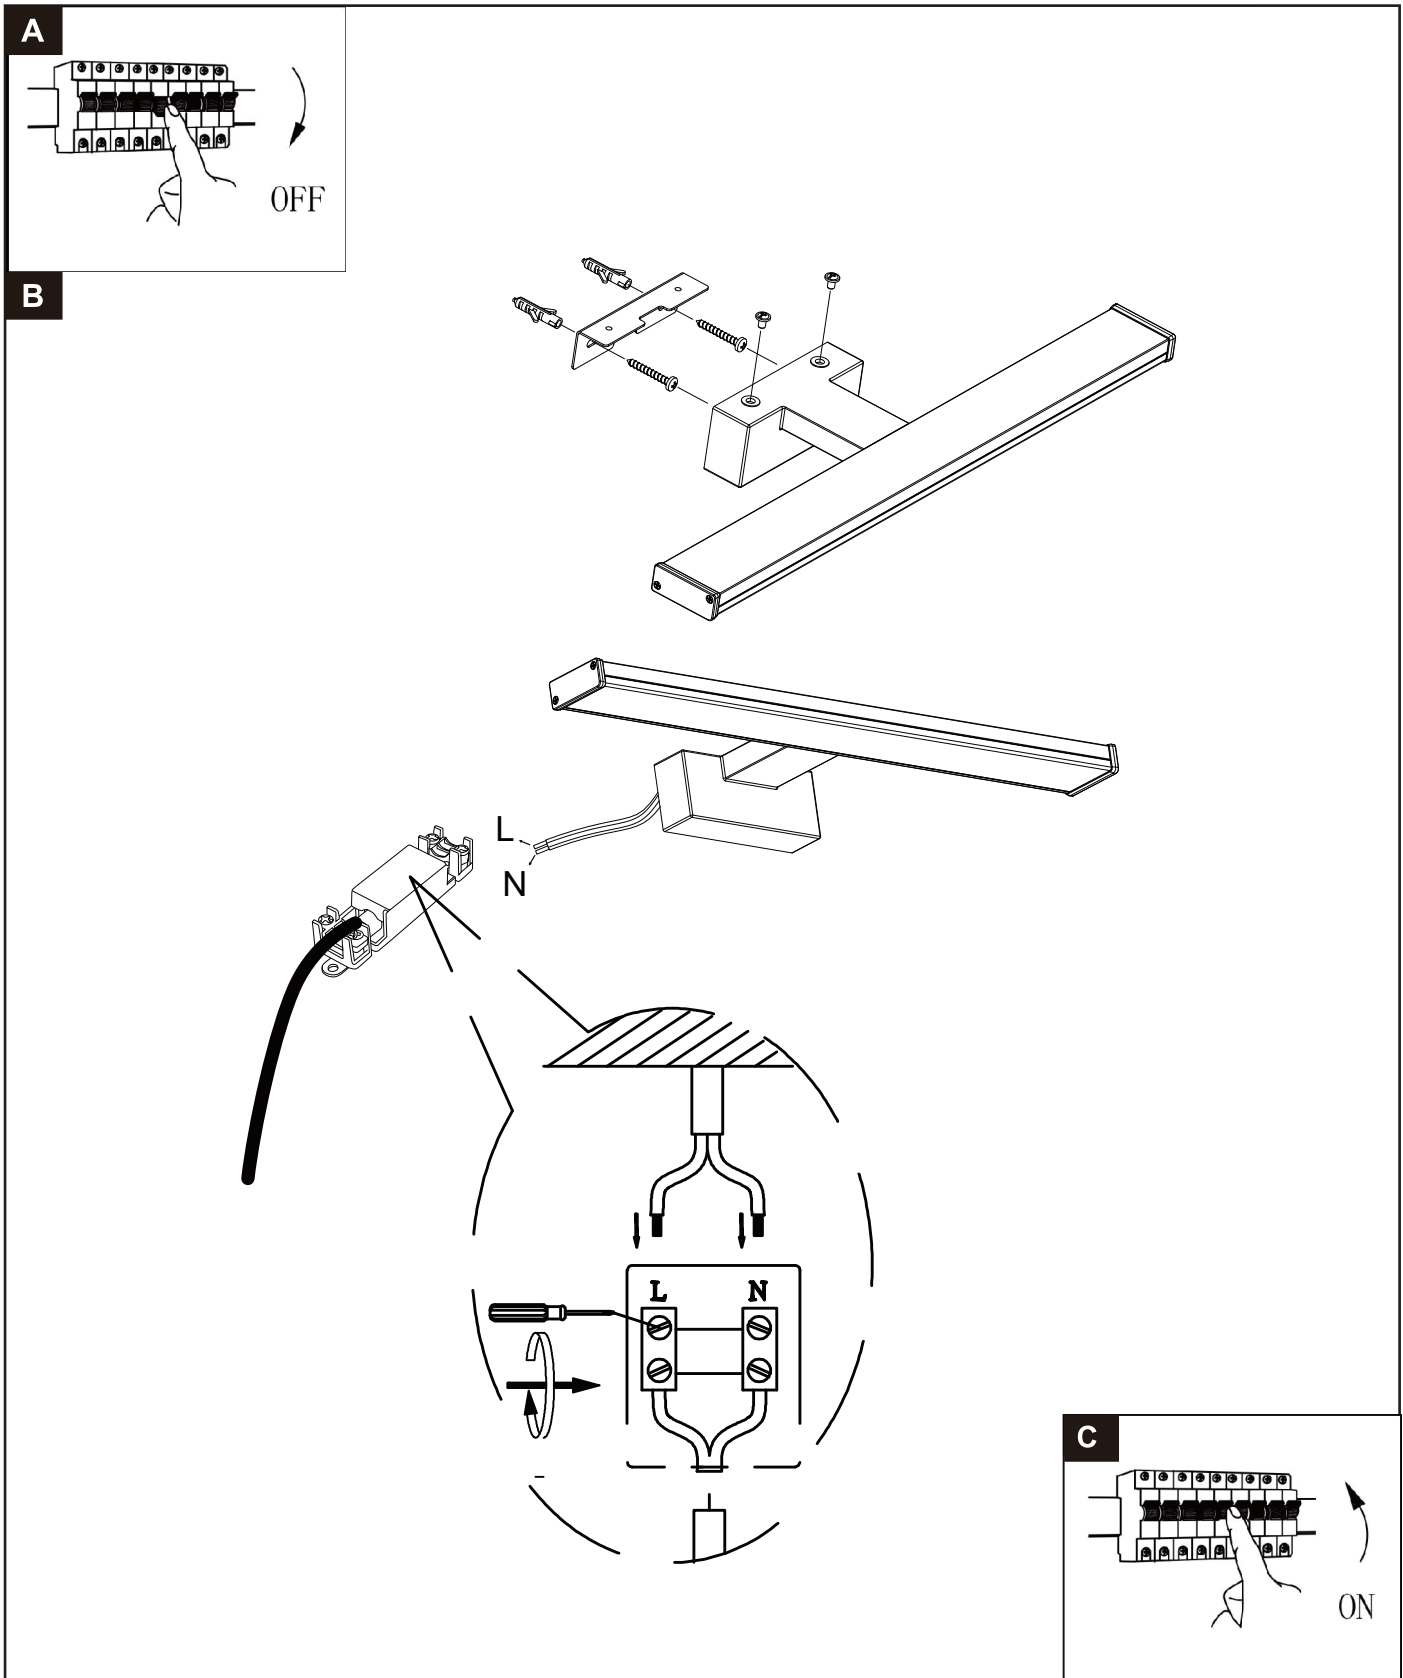

LUCIDE

GENERAL SPECIFICATIONS

General

Dimensions LxWxH: 40 cm x 12.1 cm x 4.2 cm
Height minimum: -
Height maximum: -
Dimensions shade LxWxH: 40 cm x 12.1 cm x 4.2 cm
Main material: PC
Ceiling rose material: -
Color: Silver
Style: Modern
Shape: Liner
Weight: 0.23 kg
Warranty: 3 years

Installation of items in bathroom:

Product specifications

Dimmable: No
Light direction: Around(Diffuse)
Adjustable in height: No
Directional: Not Directional
Cable: No
Cable length: -
Sensor: Without Sensor
Control: Light Switch Control
IP-Class: 44
Electric Class: 2
Light source including?: Integrated LED
Lamp Socket: -
Light source number: -
Power requirements: 220-240V-50Hz
Bulb type & maximum wattage: LED 8W

For more specifications, dimensions please visit
www.lucide.com

LUCIDE

INSTALLATION DRAWING SPECIFICATIONS

Dit product bevat een lichtbron van energie-efficiëntieklasse G(oude klasse A+).
Ce produit contient une source lumineuse de classe énergétique G(ancienne classe A+).
This product contains a light source of energy efficiency class G(old class A+).
Dieses Produkt enthält eine Lichtquelle der Energieeffizienzklasse G(alte Klasse A+).
Ten produkt zawiera ród o wiat a o klasie efektywno ci energetycznej G(stara klasa A+).