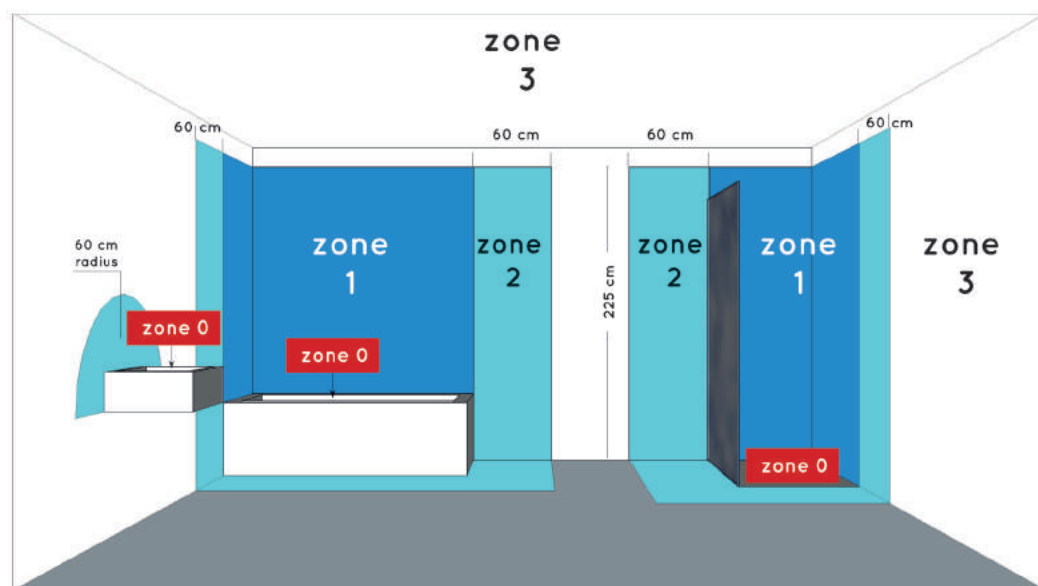

LUCIDE

GENERAL SPECIFICATIONS

General

Dimensions LxWxH: 40 cm x 12.1 cm x 4.2 cm
Height minimum: -
Height maximum: -
Dimensions shade LxWxH: 40 cm x 12.1 cm x 4.2 cm
Main material: PC
Ceiling rose material: -
Color: Silver
Style: Modern
Shape: Liner
Weight: 0.23 kg
Warranty: 3 years

Installation of items in bathroom:

Product specifications

Dimmable: No
Light direction: Around(Diffuse)
Adjustable in height: No
Directional: Not Directional
Cable: No
Cable length: -
Sensor: Without Sensor
Control: Light Switch Control
IP-Class: 44
Electric Class: 2
Light source including?: Integrated LED
Lamp Socket: -
Light source number: -
Power requirements: 220-240V-50Hz
Bulb type & maximum wattage: LED 8W

For more specifications, dimensions please visit
www.lucide.com

LUCIDE

INSTALLATION DRAWING SPECIFICATIONS

Dit product bevat een lichtbron van energie-efficiëntieklasse G(oude klasse A+).
Ce produit contient une source lumineuse de classe énergétique G(ancienne classe A+).
This product contains a light source of energy efficiency class G(old class A+).
Dieses Produkt enthält eine Lichtquelle der Energieeffizienzklasse G(alte Klasse A+).
Ten produkt zawiera ród o wiat a o klasie efektywno ci energetycznej G(stara klasa A+).